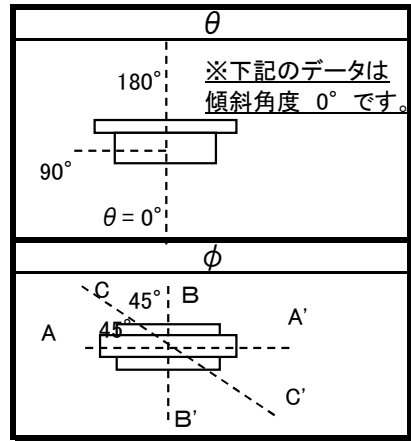

LEDトラフ照明(配光データシート)

※下記のデータは傾斜角度0° (水平)の場合です。

名称	LEDトラフ照明
形名	DL-EF001B
使用ランプ名(光源)	LEDモジュール(青色)
ランプメーカー	SHARP

全光束	200 lm
上部光束	0.4 lm
下部光束	199.6 lm
最大光度	79.5 cd
メモ	データは初期の標準値

【鉛直配光曲線図】

		光度(cd)		
θ	ϕ	A(A')	B(B')	C(C')
0°		62.7	62.7	62.7
5°		62.7	62.7	64.1
10°		64.8	60.8	63.9
15°		68.0	60.8	65.1
20°		64.8	60.5	64.3
25°		60.9	59.3	61.4
30°		55.9	58.3	57.1
35°		50.9	62.7	48.9
40°		44.7	79.5	37.6
45°		28.4	72.8	28.5
50°		21.1	75.2	26.1
55°		16.3	76.8	20.0
60°		13.0	77.8	19.2
65°		10.4	63.9	20.0
70°		7.9	47.9	19.1
75°		5.6	33.2	12.8
80°		3.6	18.4	6.1
85°		2.0	9.5	4.1
90°		1.1	4.2	2.5
95°		0.0	0.0	0.0
100°		0.0	0.0	0.0
105°		0.0	0.0	0.0
110°		0.0	0.0	0.0
115°		0.0	0.0	0.0
120°		0.0	0.0	0.0
125°		0.0	0.0	0.0
130°		0.0	0.0	0.0
135°		0.0	0.0	0.0
140°		0.0	0.0	0.0
145°		0.0	0.0	0.0
150°		0.0	0.0	0.0
155°		0.0	0.0	0.0
160°		0.0	0.0	0.0
165°		0.0	0.0	0.0
170°		0.0	0.0	0.0
175°		0.0	0.0	0.0
180°		0.0	0.0	0.0