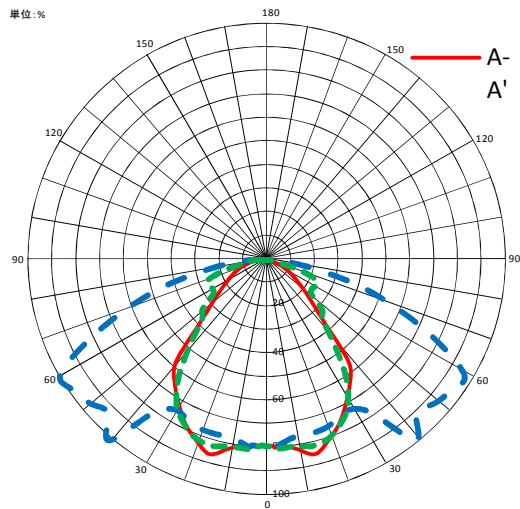

LEDトラフ照明(配光データシート)

※下記のデータは傾斜角度0° (水平)の場合です。

名称	LEDトラフ照明
形名	DL-EF001B
使用ランプ名(光源)	LEDモジュール(青色)
ランプメーカー	SHARP

全光束	200 lm
上部光束	0.4 lm
下部光束	199.6 lm
最大光度	79.5 cd
メモ	データは初期の標準値

【鉛直配光曲線図】

		光度(cd)		
θ	ϕ	A(A')	B(B')	C(C')
0°		62.7	62.7	62.7
5°		62.7	62.7	64.1
10°		64.8	60.8	63.9
15°		68.0	60.8	65.1
20°		64.8	60.5	64.3
25°		60.9	59.3	61.4
30°		55.9	58.3	57.1
35°		50.9	62.7	48.9
40°		44.7	79.5	37.6
45°		28.4	72.8	28.5
50°		21.1	75.2	26.1
55°		16.3	76.8	20.0
60°		13.0	77.8	19.2
65°		10.4	63.9	20.0
70°		7.9	47.9	19.1
75°		5.6	33.2	12.8
80°		3.6	18.4	6.1
85°		2.0	9.5	4.1
90°		1.1	4.2	2.5
95°		0.0	0.0	0.0
100°		0.0	0.0	0.0
105°		0.0	0.0	0.0
110°		0.0	0.0	0.0
115°		0.0	0.0	0.0
120°		0.0	0.0	0.0
125°		0.0	0.0	0.0
130°		0.0	0.0	0.0
135°		0.0	0.0	0.0
140°		0.0	0.0	0.0
145°		0.0	0.0	0.0
150°		0.0	0.0	0.0
155°		0.0	0.0	0.0
160°		0.0	0.0	0.0
165°		0.0	0.0	0.0
170°		0.0	0.0	0.0
175°		0.0	0.0	0.0
180°		0.0	0.0	0.0