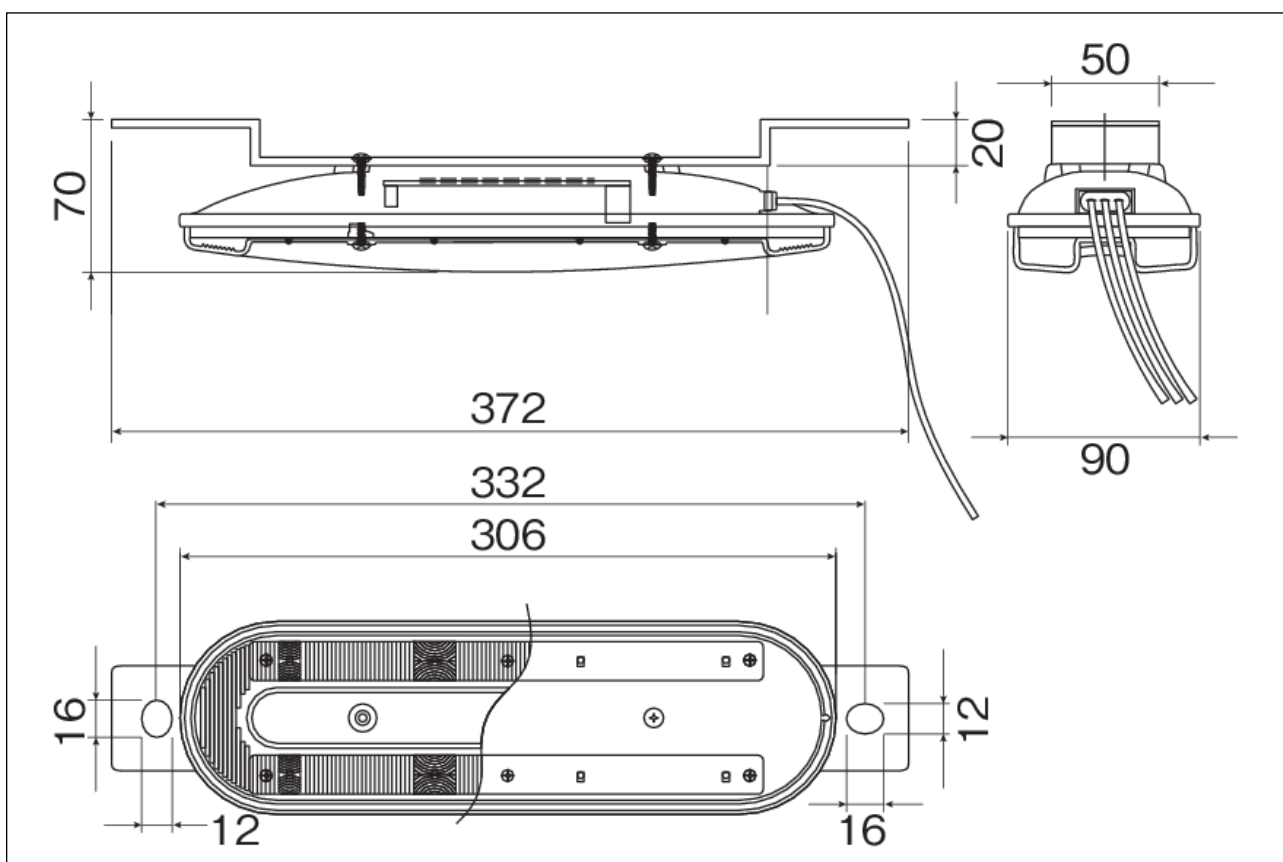

※屋外照明における当社の社内基準