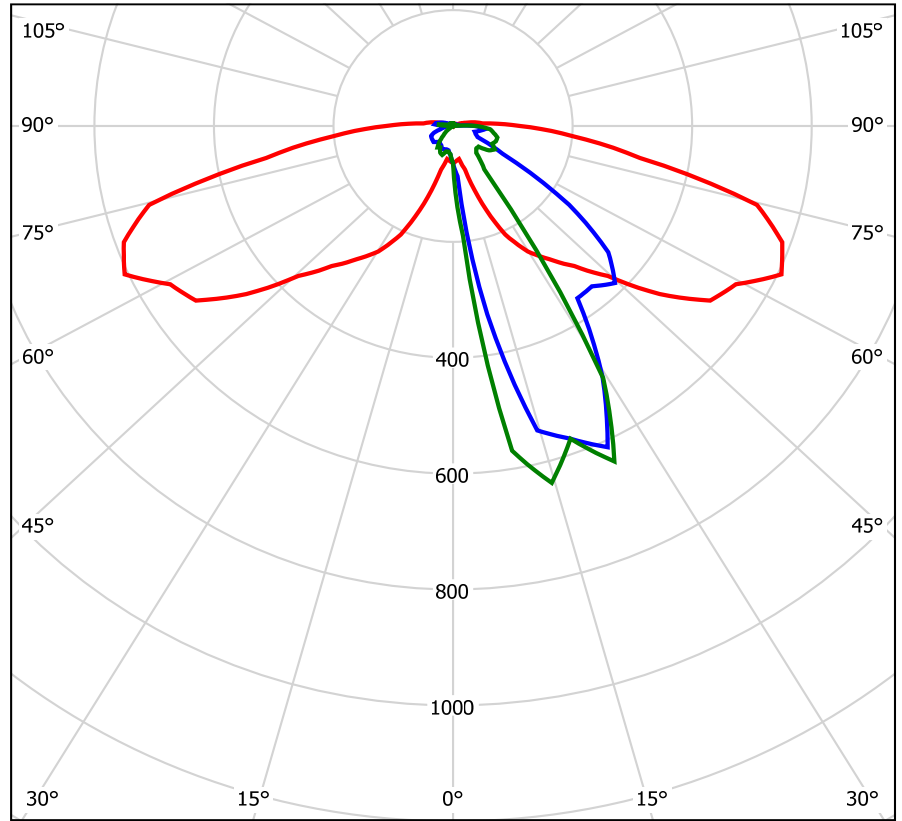

※本データは標準取付時(照明器具20° 傾斜)の場合です。

光源	LED
色温度	5700K
保守率	良0.89 中0.85 否0.80

全光束	2800 lm
上方光束	175 lm
下方光束	2625 lm
最大光度	1788 cd

— 0-180 — 45-225 — 90-270

配光曲線(cd/1,000 lm)

		光度(cd/1,000Lm)							
$\theta \backslash \phi$		0°	45°	90°	135°	180°	225°	270°	315°
0°		65	65	65	65	65	65	65	65
5°		61	87	190	87	61	50	49	50
10°		58	330	569	330	58	43	45	43
15°		78	544	638	544	78	42	46	42
20°		143	574	574	574	143	43	53	43
25°		207	612	639	612	207	43	51	43
30°		250	500	502	500	250	39	43	39
35°		281	363	91	363	281	37	45	37
40°		316	361	61	361	316	35	35	35
45°		366	383	55	383	366	39	22	39
50°		451	339	56	339	451	43	16	43
55°		525	237	73	237	525	42	5	42
60°		546	95	81	95	546	41	2	41
65°		606	45	72	45	606	41	1	41
70°		586	40	77	40	586	34	1	34
75°		526	38	77	38	526	22	1	22
80°		318	47	69	47	318	16	1	16
85°		200	56	62	56	200	11	1	11
90°		112	36	39	36	112	8	1	8