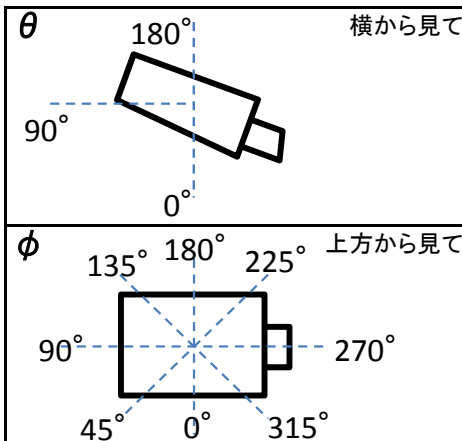

※本データは標準取付時(照明器具20° 傾斜)の場合です。

光源	LED
色温度	5700K
保守率	良0.89 中0.85 否0.80

全光束	2800 lm
上方光束	175 lm
下方光束	2625 lm
最大光度	1788 cd

— 0-180 — 45-225 — 90-270

配光曲線(cd/1,000 lm)

		光度(cd/1,000Lm)							
$\theta \backslash \phi$		0°	45°	90°	135°	180°	225°	270°	315°
0°		65	65	65	65	65	65	65	65
5°		61	87	190	87	61	50	49	50
10°		58	330	569	330	58	43	45	43
15°		78	544	638	544	78	42	46	42
20°		143	574	574	574	143	43	53	43
25°		207	612	639	612	207	43	51	43
30°		250	500	502	500	250	39	43	39
35°		281	363	91	363	281	37	45	37
40°		316	361	61	361	316	35	35	35
45°		366	383	55	383	366	39	22	39
50°		451	339	56	339	451	43	16	43
55°		525	237	73	237	525	42	5	42
60°		546	95	81	95	546	41	2	41
65°		606	45	72	45	606	41	1	41
70°		586	40	77	40	586	34	1	34
75°		526	38	77	38	526	22	1	22
80°		318	47	69	47	318	16	1	16
85°		200	56	62	56	200	11	1	11
90°		112	36	39	36	112	8	1	8