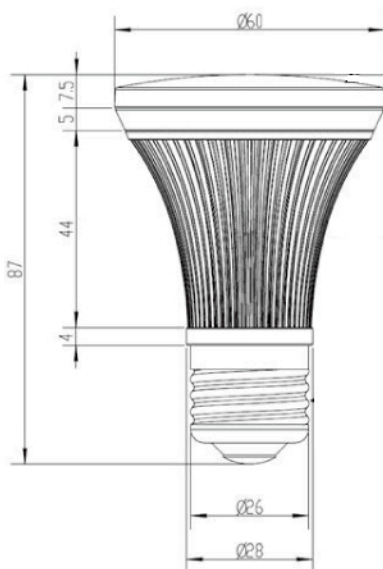

DL-LR72L

(規格形式：LDR9L-W*)

オープン価格

* (社)日本電球工業会規格(JEL800)に基づく形式表示

口金	E26
平均演色評価数 (Ra)	80
ビーム角	60°
最大光度	710 cd
全光束	700 lm
ビーム光束	470 lm
光色	電球色相当 (2,850K)
定格電圧	100V
消費電力	9.2 W
設計寿命	40,000時間※
外形寸法	φ 60 mm × 87 mm
質量	155 g

配光曲線 (光度) [%]

水平面照度 [lx]

● LED素子はバラツキがあるため、商品ごとに発光色、明るさが異なることがあります。

● 商品の価格には、工事費は含まれておりません。

※ 寿命は、光束が70%まで低下するまでの時間です。製品の寿命を保証するものではありません。