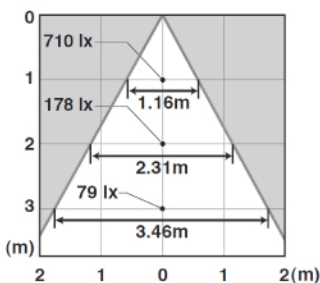

DL-LR72L

(規格形式：LDR9L-W*)

オープン価格

* (社)日本電球工業会規格(JEL800)に基づく形式表示

口金	E26
平均演色評価数 (Ra)	80
ビーム角	60°
最大光度	710 cd
全光束	700 lm
ビーム光束	470 lm
光色	電球色相当 (2,850K)
定格電圧	100V
消費電力	9.2 W
設計寿命	40,000時間※
外形寸法	φ 60 mm × 87 mm
質量	155 g

配光曲線 (光度) [%]

水平面照度 [lx]

● LED素子はバラツキがあるため、商品ごとに発光色、明るさが異なることがあります。

● 商品の価格には、工事費は含まれておりません。

※ 寿命は、光束が70%まで低下するまでの時間です。製品の寿命を保証するものではありません。