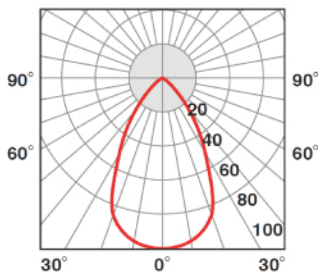

DL-LR72L

(規格形式：LDR9L-W*)

オープン価格

* (社)日本電球工業会規格(JEL800)に基づく形式表示

口金	E26
平均演色評価数 (Ra)	80
ビーム角	60°
最大光度	710 cd
全光束	700 lm
ビーム光束	470 lm
光色	電球色相当 (2,850K)
定格電圧	100V
消費電力	9.2 W
設計寿命	40,000時間※
外形寸法	φ 60 mm × 87 mm
質量	155 g

配光曲線 (光度) [%]

水平面照度 [lx]

● LED素子はバラツキがあるため、商品ごとに発光色、明るさが異なることがあります。

● 商品の価格には、工事費は含まれておりません。

※ 寿命は、光束が70%まで低下するまでの時間です。製品の寿命を保証するものではありません。