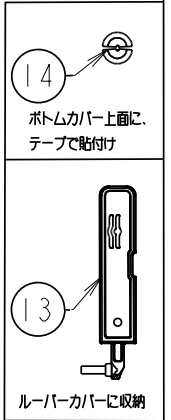

施工上の注意については、別途工事説明書及び取扱説明書をお読みください。
軽微な仕様は、予告なく変更する場合があります。