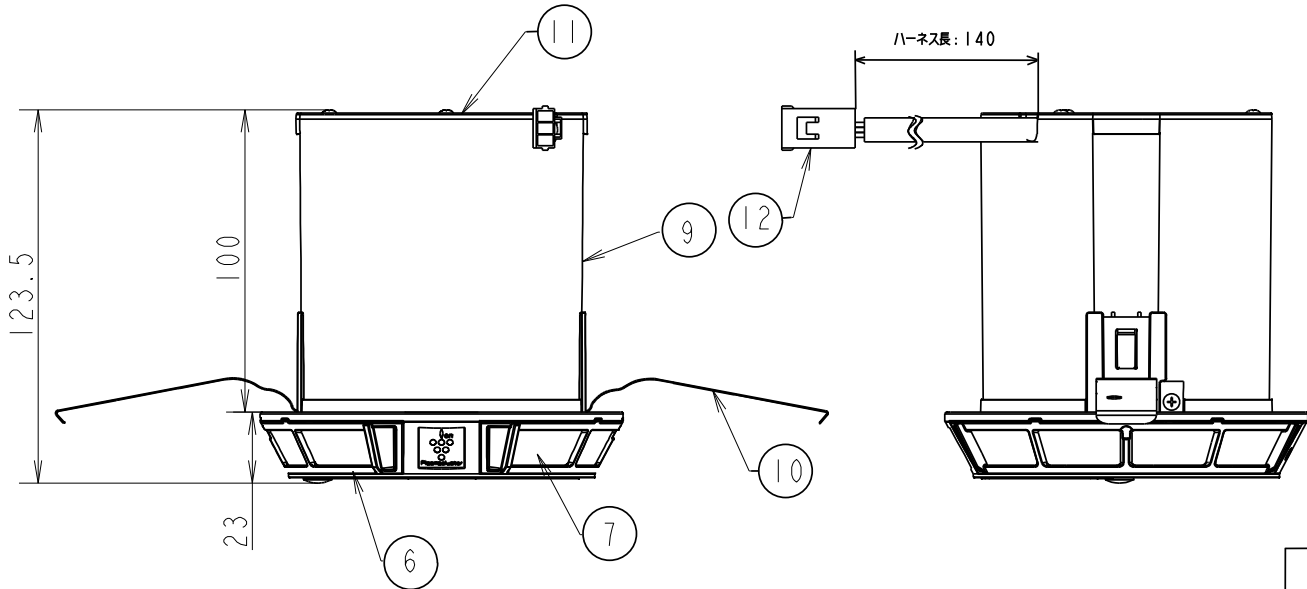

施工上の注意については、別途工事説明書及び取扱説明書をお読みください。
軽微な仕様は、予告なく変更する場合があります。

【使用上のご注意】

- ・LED光源にはバラツキがあるため、同一形名商品でも商品ごとに発光色、明るさが異なる場合がありますが、異常ではありません。
- ・LED光源は経年変化により、同一形名商品でも商品ごとに発光色、明るさが異なる場合がありますが、異常ではありません。
- ・光学仕様についてはLEDの性能改善により、変更の可能性があります。

⚠ 安全に関するご注意

- ・一般通電環境以外の所、屋外、湿気の多い所、水気のかかる所では、使用しないでください。落下・感電・火災の原因になります。
- ・この器具は(一社)日本照明工業会、断熱遮音施工用ダウンライトSGI・SG形適合品です。
- ・マット敷き工法で断熱施工された天井に取り付けることができます。
- ・ブローイング工法、および特殊な断熱施工された天井には使用できません。

適合電源 DL-YPI14

項目	特性	
電源入力電圧	AC100~242V	
消費電力* (電源含む)	100V	10.6W(点灯時)
	200V	3.1W(消灯時)
	242V	
入力容量* (電源含む) 点灯時	100V	10.5VA
	200V	12.5VA
	242V	14.0VA
全光束	900 lm	
色温度	昼白色 5000K	
ビーム角	80°	
Ra	84	
質量	0.5 kg	

番号	部品名	員数	材質・材厚	備考		
14	遮光ラベル	1	PAPER(PP艶有り処理)	承認	検印	作成
13	清掃ブラシ	1	PP V-2	寺沢	林	高橋
12	コネクタ	1	ナイロン V-2			
11	ボトムカバー	1	PC V-2	尺度: no scale		
10	取付け爪	2	SUS	作成日: 2023.5.17		
9	ミドル キャビ	1	PC V-2	図番: DL-DP01N-W_S-2		
8	表示ランプ	2	LED:赤、青			
7	フィルター	2	PET			
6	フィルターフレーム	2	PC V-0			
5	人感センサー	1	PE			
4	トップ キャビ	1	PC V-0			
3	プラスマクラスターイオン発生ユニット	1	-			
2	ルーバカバー	1	PC V-0			
1	LEDカバー	1	PC V-2			
製品名	プラスマクラスター搭載 ダウンライト(昼白色)	尺度: no scale		承認	検印	作成
形番	DL-DP01N-W	作成日: 2023.5.17