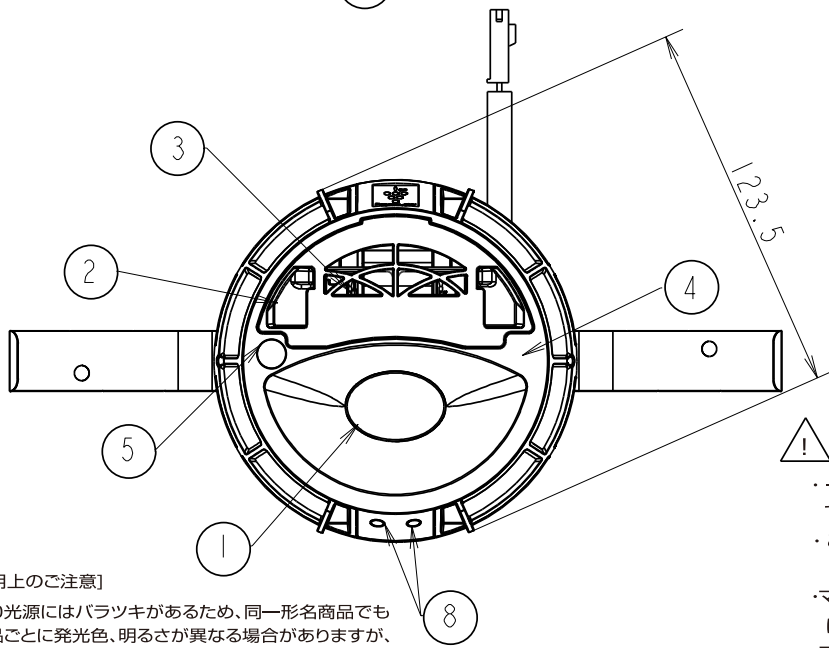

施工上の注意については、別途工事説明書及び取扱説明書をお読みください。
軽微な仕様は、予告なく変更する場合があります。

【使用上のご注意】

- ・LED光源にはバラツキがあるため、同一形名商品でも商品ごとに発光色、明るさが異なる場合がありますが、異常ではありません。
- ・LED光源は経年変化により、同一形名商品でも商品ごとに発光色、明るさが異なる場合がありますが、異常ではありません。
- ・光学仕様についてはLEDの性能改善により、変更の可能性があります。

⚠ 安全に関するご注意

- ・一般通電環境以外の所、屋外、湿気の多い所、水気のかかる所では、使用しないでください。落下・感電・火災の原因になります。
- ・この器具は(一社)日本照明工業会、断熱遮音施工用ダウンライトSGI・SG形適合品です。
- ・マット敷き工法で断熱施工された天井に取り付けることができます。
- ・ブローイング工法、および特殊な断熱施工された天井には使用できません。

適合電源 DL-YPI14

項目	特性	
電源入力電圧	AC100~242V	
消費電力* (電源含む)	100V	10.6W(点灯時)
	200V	3.1W(消灯時)
	242V	
入力容量* (電源含む) 点灯時	100V	10.5VA
	200V	12.5VA
	242V	14.0VA
全光束	900 lm	
色温度	昼白色 5000K	
ビーム角	80°	
Ra	84	
質量	0.5 kg	

番号	部品名	員数	材質・材厚	備考		
14	遮光ラベル	1	PAPER(PP艶有り処理)	承認	検印	作成
13	清掃ブラシ	1	PP V-2	寺沢	林	高橋
12	コネクタ	1	ナイロン V-2			
11	ボトムカバー	1	PC V-2	尺度: no scale		
10	取付け爪	2	SUS	作成日: 2023.5.17		
9	ミドル キャビ	1	PC V-2	図番: DL-DP01N-W_S-2		
8	表示ランプ	2	LED:赤、青			
7	フィルター	2	PET			
6	フィルターフレーム	2	PC V-0			
5	人感センサー	1	PE			
4	トップ キャビ	1	PC V-0			
3	プラスマクラスターイオン発生ユニット	1	-			
2	ルーバカバー	1	PC V-0			
1	LEDカバー	1	PC V-2			
製品名	プラスマクラスター搭載 ダウンライト(昼白色)	尺度: no scale		承認	検印	作成
形番	DL-DP01N-W	作成日: 2023.5.17