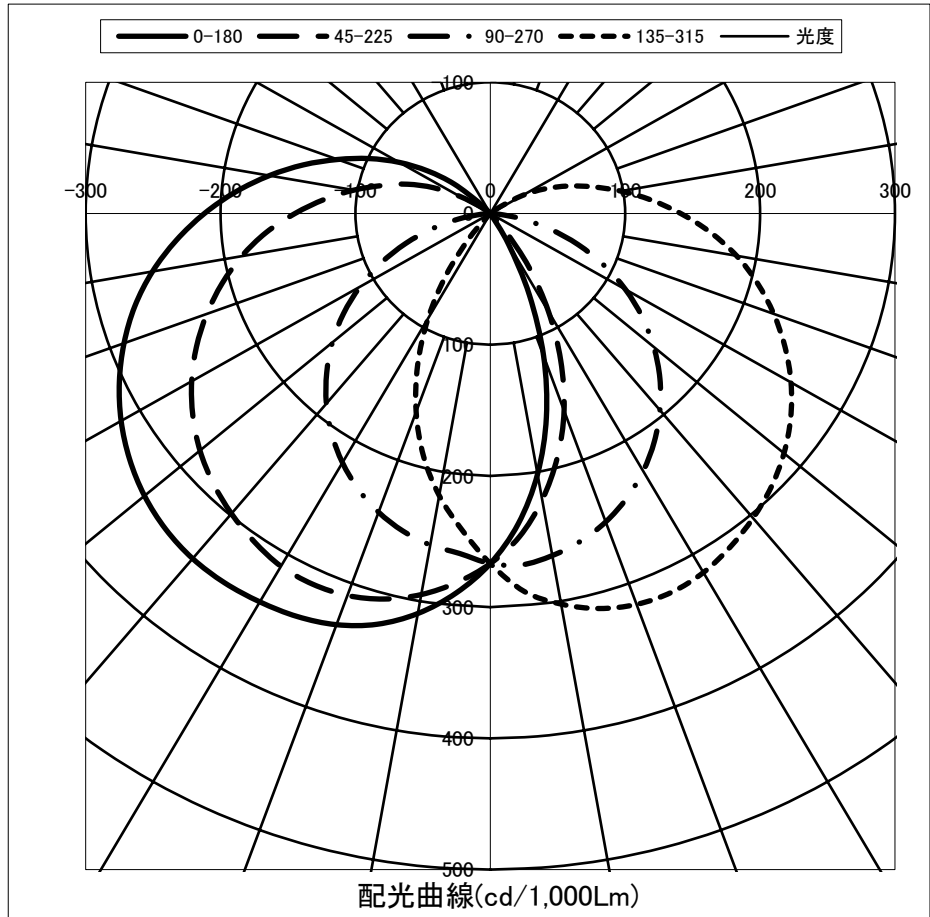

光源	LED
形式	
パネル	乳白
色温度	5,000K
保 (良)	0.86
守 (中)	0.81
率 (否)	0.72

全光束	6510 Lm
上方光束	877.5 Lm
下方光束	5632.5 Lm
最大光度	1736.5 cd

角度	光度(cd/1,000Lm)							
	水平方向角度							
	0度	45度	90度	135度	180度	225度	270度	315度
0	266.7	266.7	266.7	266.7	266.7	266.7	266.7	266.7
10	201.6	221.6	264.7	302.3	309.5	294.9	256.5	218.2
20	115.5	159.8	250.1	317.0	333.5	309.8	242.2	160.8
30	26.9	86.2	226.7	315.9	341.8	310.4	219.2	92.4
40	0.0	17.5	195.6	303.0	343.3	298.6	189.1	23.3
50	0.1	0.0	158.2	284.2	334.7	281.0	152.9	0.0
60	0.1	0.1	115.6	257.4	316.1	255.7	111.6	0.1
70	0.2	0.1	69.3	223.6	289.0	223.7	66.9	0.1
80	0.2	0.1	24.2	185.4	254.3	187.1	23.7	0.1
90	0.3	0.2	0.1	141.2	212.0	144.9	0.1	0.2
100	0.3	0.2	0.1	98.3	166.4	102.7	0.1	0.2
110	0.3	0.3	0.1	61.3	120.4	65.3	0.1	0.3
120	0.3	0.3	0.2	27.6	78.0	26.3	0.2	0.4
130	0.4	0.4	0.2	0.7	35.0	1.0	0.2	0.3
140	0.4	0.4	0.2	0.1	0.5	0.1	0.2	0.4
150	0.4	0.3	0.3	0.2	0.1	0.2	0.3	0.3
160	0.4	0.3	0.2	0.1	0.1	0.2	0.3	0.3
170	0.3	0.3	0.3	0.2	0.2	0.2	0.2	0.3
180	0.3	0.3	0.3	0.3	0.3	0.3	0.2	0.2