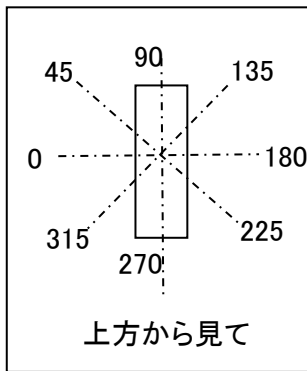

光源	LED
形式	
パネル	乳白
色温度	5,000K
保 (良)	0.86
守 (中)	0.81
率 (否)	0.72

全光束	6510 Lm
上方光束	877.5 Lm
下方光束	5632.5 Lm
最大光度	1736.5 cd

角度	光度(cd/1,000Lm)							
	水平方向角度							
	0度	45度	90度	135度	180度	225度	270度	315度
0	266.7	266.7	266.7	266.7	266.7	266.7	266.7	266.7
10	201.6	221.6	264.7	302.3	309.5	294.9	256.5	218.2
20	115.5	159.8	250.1	317.0	333.5	309.8	242.2	160.8
30	26.9	86.2	226.7	315.9	341.8	310.4	219.2	92.4
40	0.0	17.5	195.6	303.0	343.3	298.6	189.1	23.3
50	0.1	0.0	158.2	284.2	334.7	281.0	152.9	0.0
60	0.1	0.1	115.6	257.4	316.1	255.7	111.6	0.1
70	0.2	0.1	69.3	223.6	289.0	223.7	66.9	0.1
80	0.2	0.1	24.2	185.4	254.3	187.1	23.7	0.1
90	0.3	0.2	0.1	141.2	212.0	144.9	0.1	0.2
100	0.3	0.2	0.1	98.3	166.4	102.7	0.1	0.2
110	0.3	0.3	0.1	61.3	120.4	65.3	0.1	0.3
120	0.3	0.3	0.2	27.6	78.0	26.3	0.2	0.4
130	0.4	0.4	0.2	0.7	35.0	1.0	0.2	0.3
140	0.4	0.4	0.2	0.1	0.5	0.1	0.2	0.4
150	0.4	0.3	0.3	0.2	0.1	0.2	0.3	0.3
160	0.4	0.3	0.2	0.1	0.1	0.2	0.3	0.3
170	0.3	0.3	0.3	0.2	0.2	0.2	0.2	0.3
180	0.3	0.3	0.3	0.3	0.3	0.3	0.2	0.2