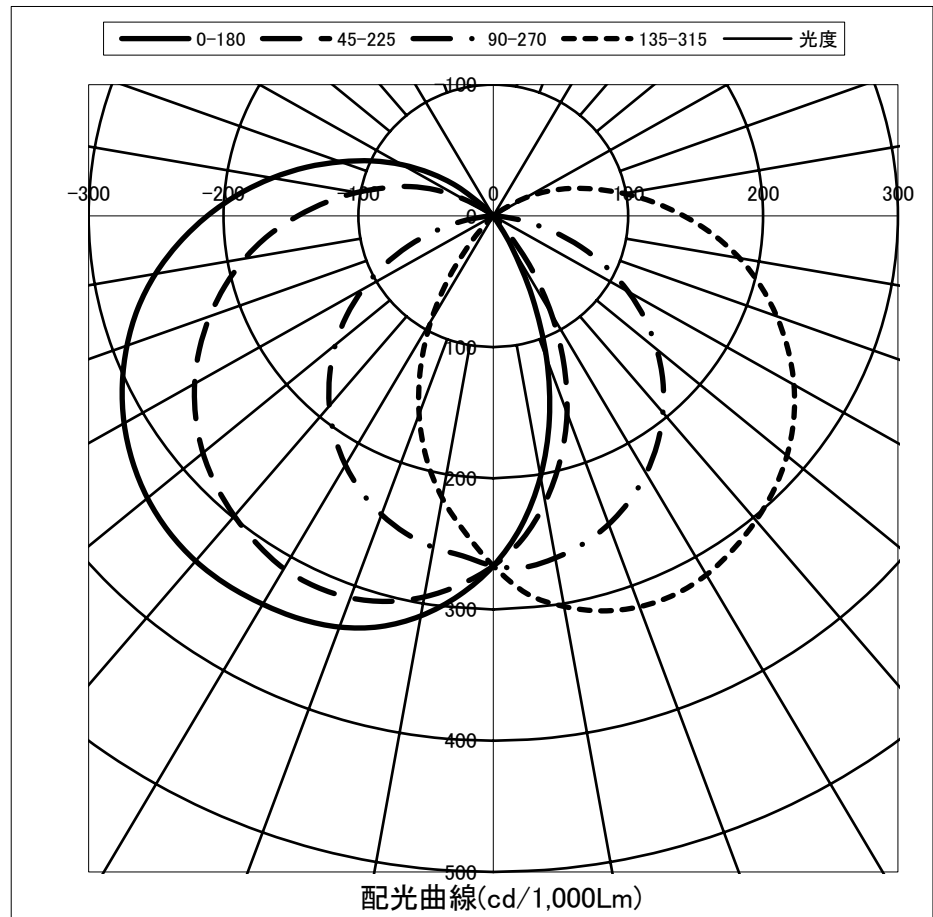

光源	LED
形式	
パネル	乳白
色温度	5,000K
保 (良)	0.81
守 (中)	0.77
率 (否)	0.68

全光束	4840 Lm
上方光束	652.4 Lm
下方光束	4187.6 Lm
最大光度	1291.1 cd

角度	光度(cd/1,000Lm)							
	水平方向角度							
	0度	45度	90度	135度	180度	225度	270度	315度
0	266.7	266.7	266.7	266.7	266.7	266.7	266.7	266.7
10	201.6	221.6	264.7	302.3	309.5	294.9	256.5	218.2
20	115.5	159.8	250.1	317.0	333.5	309.8	242.2	160.8
30	26.9	86.2	226.7	315.9	341.8	310.4	219.2	92.4
40	0.0	17.5	195.6	303.0	343.3	298.6	189.1	23.3
50	0.1	0.0	158.2	284.2	334.7	281.0	152.9	0.0
60	0.1	0.1	115.6	257.4	316.1	255.7	111.6	0.1
70	0.2	0.1	69.3	223.6	289.0	223.7	66.9	0.1
80	0.2	0.1	24.2	185.4	254.3	187.1	23.7	0.1
90	0.3	0.2	0.1	141.2	212.0	144.9	0.1	0.2
100	0.3	0.2	0.1	98.3	166.4	102.7	0.1	0.2
110	0.3	0.3	0.1	61.3	120.4	65.3	0.1	0.3
120	0.3	0.3	0.2	27.6	78.0	26.3	0.2	0.4
130	0.4	0.4	0.2	0.7	35.0	1.0	0.2	0.3
140	0.4	0.4	0.2	0.1	0.5	0.1	0.2	0.4
150	0.4	0.3	0.3	0.2	0.1	0.2	0.3	0.3
160	0.4	0.3	0.2	0.1	0.1	0.2	0.3	0.3
170	0.3	0.3	0.3	0.2	0.2	0.2	0.2	0.3
180	0.3	0.3	0.3	0.3	0.3	0.3	0.2	0.2