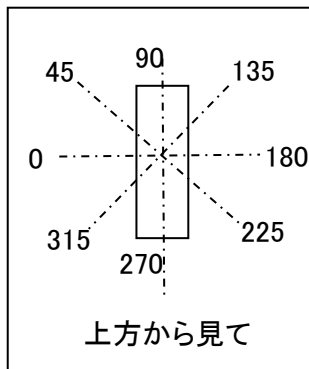

光源	LED
形式	
パネル	乳白
色温度	5,000K
保 (良)	0.81
守 (中)	0.77
率 (否)	0.68

全光束	4840 Lm
上方光束	652.4 Lm
下方光束	4187.6 Lm
最大光度	1291.1 cd

角度	光度(cd/1,000Lm)							
	水平方向角度							
	0度	45度	90度	135度	180度	225度	270度	315度
0	266.7	266.7	266.7	266.7	266.7	266.7	266.7	266.7
10	201.6	221.6	264.7	302.3	309.5	294.9	256.5	218.2
20	115.5	159.8	250.1	317.0	333.5	309.8	242.2	160.8
30	26.9	86.2	226.7	315.9	341.8	310.4	219.2	92.4
40	0.0	17.5	195.6	303.0	343.3	298.6	189.1	23.3
50	0.1	0.0	158.2	284.2	334.7	281.0	152.9	0.0
60	0.1	0.1	115.6	257.4	316.1	255.7	111.6	0.1
70	0.2	0.1	69.3	223.6	289.0	223.7	66.9	0.1
80	0.2	0.1	24.2	185.4	254.3	187.1	23.7	0.1
90	0.3	0.2	0.1	141.2	212.0	144.9	0.1	0.2
100	0.3	0.2	0.1	98.3	166.4	102.7	0.1	0.2
110	0.3	0.3	0.1	61.3	120.4	65.3	0.1	0.3
120	0.3	0.3	0.2	27.6	78.0	26.3	0.2	0.4
130	0.4	0.4	0.2	0.7	35.0	1.0	0.2	0.3
140	0.4	0.4	0.2	0.1	0.5	0.1	0.2	0.4
150	0.4	0.3	0.3	0.2	0.1	0.2	0.3	0.3
160	0.4	0.3	0.2	0.1	0.1	0.2	0.3	0.3
170	0.3	0.3	0.3	0.2	0.2	0.2	0.2	0.3
180	0.3	0.3	0.3	0.3	0.3	0.3	0.2	0.2