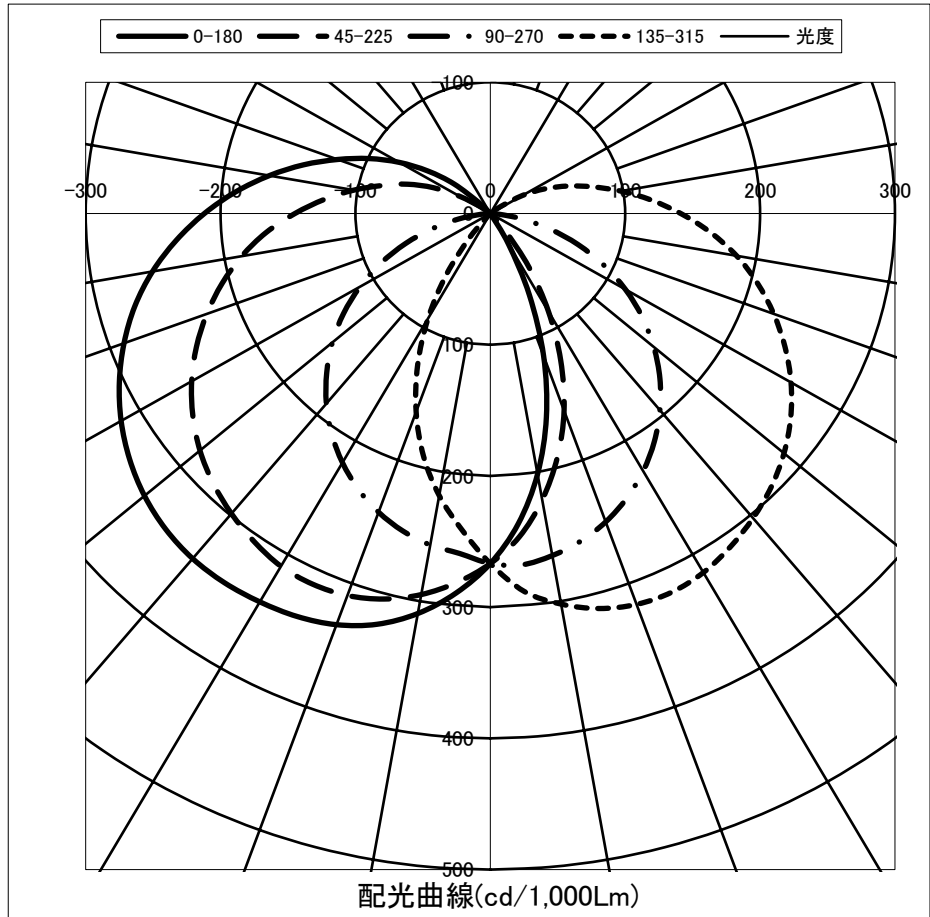

光源	LED
形式	
パネル	乳白
色温度	5,000K
保 (良)	0.86
守 (中)	0.81
率 (否)	0.72

全光束	4740 Lm
上方光束	638.9 Lm
下方光束	4101.1 Lm
最大光度	1264.4 cd

角度	光度(cd/1,000Lm)							
	水平方向角度							
	0度	45度	90度	135度	180度	225度	270度	315度
0	266.7	266.7	266.7	266.7	266.7	266.7	266.7	266.7
10	201.6	221.6	264.7	302.3	309.5	294.9	256.5	218.2
20	115.5	159.8	250.1	317.0	333.5	309.8	242.2	160.8
30	26.9	86.2	226.7	315.9	341.8	310.4	219.2	92.4
40	0.0	17.5	195.6	303.0	343.3	298.6	189.1	23.3
50	0.1	0.0	158.2	284.2	334.7	281.0	152.9	0.0
60	0.1	0.1	115.6	257.4	316.1	255.7	111.6	0.1
70	0.2	0.1	69.3	223.6	289.0	223.7	66.9	0.1
80	0.2	0.1	24.2	185.4	254.3	187.1	23.7	0.1
90	0.3	0.2	0.1	141.2	212.0	144.9	0.1	0.2
100	0.3	0.2	0.1	98.3	166.4	102.7	0.1	0.2
110	0.3	0.3	0.1	61.3	120.4	65.3	0.1	0.3
120	0.3	0.3	0.2	27.6	78.0	26.3	0.2	0.4
130	0.4	0.4	0.2	0.7	35.0	1.0	0.2	0.3
140	0.4	0.4	0.2	0.1	0.5	0.1	0.2	0.4
150	0.4	0.3	0.3	0.2	0.1	0.2	0.3	0.3
160	0.4	0.3	0.2	0.1	0.1	0.2	0.3	0.3
170	0.3	0.3	0.3	0.2	0.2	0.2	0.2	0.3
180	0.3	0.3	0.3	0.3	0.3	0.3	0.2	0.2