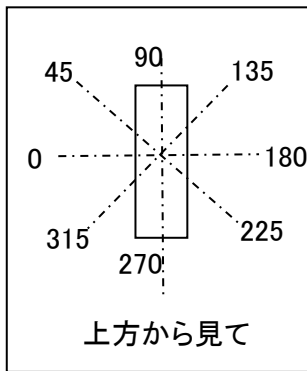

光源	LED
形式	
パネル	乳白
色温度	5,000K
保 (良)	0.86
守 (中)	0.81
率 (否)	0.72

全光束	4740 Lm
上方光束	638.9 Lm
下方光束	4101.1 Lm
最大光度	1264.4 cd

角度	光度(cd/1,000Lm)							
	水平方向角度							
	0度	45度	90度	135度	180度	225度	270度	315度
0	266.7	266.7	266.7	266.7	266.7	266.7	266.7	266.7
10	201.6	221.6	264.7	302.3	309.5	294.9	256.5	218.2
20	115.5	159.8	250.1	317.0	333.5	309.8	242.2	160.8
30	26.9	86.2	226.7	315.9	341.8	310.4	219.2	92.4
40	0.0	17.5	195.6	303.0	343.3	298.6	189.1	23.3
50	0.1	0.0	158.2	284.2	334.7	281.0	152.9	0.0
60	0.1	0.1	115.6	257.4	316.1	255.7	111.6	0.1
70	0.2	0.1	69.3	223.6	289.0	223.7	66.9	0.1
80	0.2	0.1	24.2	185.4	254.3	187.1	23.7	0.1
90	0.3	0.2	0.1	141.2	212.0	144.9	0.1	0.2
100	0.3	0.2	0.1	98.3	166.4	102.7	0.1	0.2
110	0.3	0.3	0.1	61.3	120.4	65.3	0.1	0.3
120	0.3	0.3	0.2	27.6	78.0	26.3	0.2	0.4
130	0.4	0.4	0.2	0.7	35.0	1.0	0.2	0.3
140	0.4	0.4	0.2	0.1	0.5	0.1	0.2	0.4
150	0.4	0.3	0.3	0.2	0.1	0.2	0.3	0.3
160	0.4	0.3	0.2	0.1	0.1	0.2	0.3	0.3
170	0.3	0.3	0.3	0.2	0.2	0.2	0.2	0.3
180	0.3	0.3	0.3	0.3	0.3	0.3	0.2	0.2