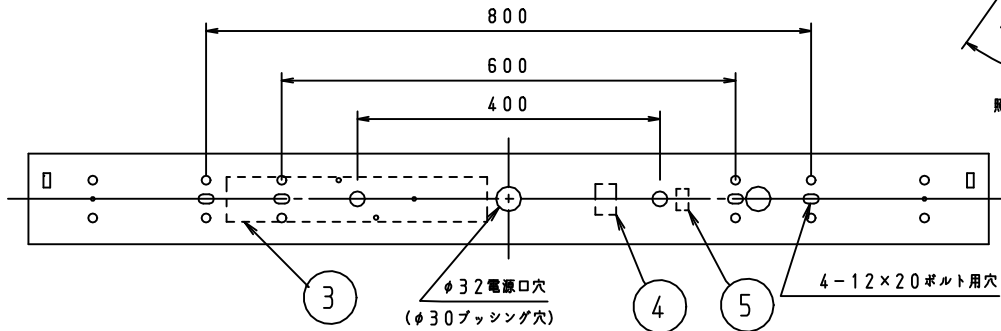

施工上の注意については、別途工事説明書及び取扱説明書をお読みください。  
軽微な仕様は、予告なく変更する場合があります。

本器具は、必ず当社指定のライトモジュールと組み合わせてご使用下さい。

側面詳細図

取付ボルト	3/8, M10
調光方式	PWM方式 (1kHz、11V)

\*1: 照射角度30°の場合

### ⚠ 施行上のご注意

- 電源線の接続後、余分な電源線は電源穴から天井裏に押し戻して下さい。
- 電源線や送り配線線が本器具の取付けパネに触れないようにして下さい。

項目	特性			
全光束 (lm)	3440*1 (DL-M501N装着時)			
	2510*1 (DL-M301N装着時)			
色温度 (K)	5000			
Ra	84			
質量	3.8kg (ライトモジュール含む)			
電源周波数 (Hz)	50/60			
ライトモジュール	入力電圧 (V)	100	200	242
	消費電力 (W)	23.0	22.5	22.5
DL-M501N	入力電流 (A)	0.24	0.12	0.10
	入力容量 (VA)	24.0	24.0	24.2
	消費電力 (W)	18.0	17.5	17.5
DL-M301N	入力電流 (A)	0.19	0.10	0.08
	入力容量 (VA)	19.0	20.0	19.3
	消費電力 (W)	18.0	17.5	17.5
特記事項	・調光対応 (約10~100%) ・設計寿命: 40000h ・専用ライトモジュール: DL-M501N/DL-M301N			

部品名	数量	材質・材厚	備考	
9 ライトモジュール	1	PC	乳白色 (別売)	
8 コネクタ	1	樹脂		
7 取付板	1	板金+M4ねじ	白色	
6 取付けパネ	1	鋼板		
5 調光端子台	3	PC		
4 電源端子台	1	PBT		
3 電源ユニット	1	-		
2 設置板	1	板金		
1 本体シャーシ	1	鋼板	白色	
番号	部品名	員数	材質・材厚	備考
製品名	モジュール形ベース照明 黒板灯 (ウォールウォッシャー) (1灯相当タイプ用)	尺度	no scale	
形番	DL-MW300N	作成日	2020.6.24	
		図番	DL-MW300N_3_S-2	
		承認	櫻井	検印
			寺沢	作成
				高橋