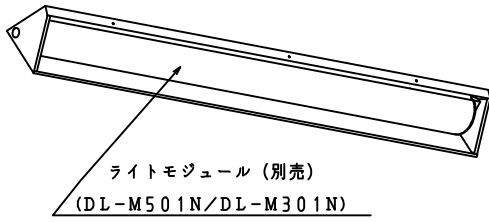

施工上の注意については、別途工事説明書及び取扱説明書をお読みください。  
軽微な仕様は、予告なく変更する場合があります。

本器具は、必ず当社指定のライトモジュールと組み合わせてご使用下さい。

側面詳細図

取付ボルト	3/8, M10
調光方式	PWM方式 (1kHz、11V)

\*1: 照射角度30°の場合

### ⚠ 施行上のご注意

- 電源線の接続後、余分な電源線は電源穴から天井裏に押し戻して下さい。
- 電源線や送り配線線が本器具の取付けパネに触れないようにして下さい。

項目	特性			
全光束 (lm)	3440*1 (DL-M501N装着時)			
	2510*1 (DL-M301N装着時)			
色温度 (K)	5000			
Ra	84			
質量	3.8kg (ライトモジュール含む)			
電源周波数 (Hz)	50/60			
ライトモジュール	入力電圧 (V)	100	200	242
	消費電力 (W)	23.0	22.5	22.5
DL-M501N	入力電流 (A)	0.24	0.12	0.10
	入力容量 (VA)	24.0	24.0	24.2
	消費電力 (W)	18.0	17.5	17.5
DL-M301N	入力電流 (A)	0.19	0.10	0.08
	入力容量 (VA)	19.0	20.0	19.3
	消費電力 (W)	18.0	17.5	17.5
特記事項	・調光対応 (約10~100%) ・設計寿命: 40000h ・専用ライトモジュール: DL-M501N/DL-M301N			