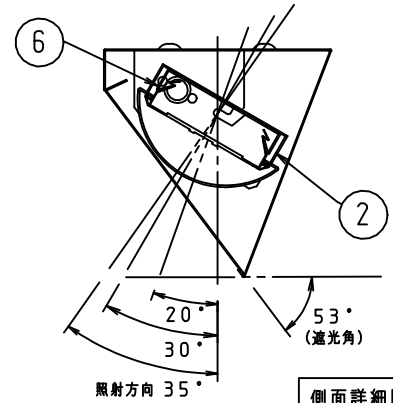

施工上の注意については、別途工事説明書及び取扱説明書をお読みください。  
軽微な仕様は、予告なく変更する場合があります。

本器具は、必ず当社指定のライトモジュールと組み合わせてご使用下さい。

側面詳細図

取付ボルト	3/8, M10
調光方式	PWM方式 (1kHz、11V)

\*1: 照射角度30°の場合

### ⚠ 施行上のご注意

- 電源線の接続後、余分な電源線は電源穴から天井裏に押し戻して下さい。
- 電源線や送り配線線が本器具の取付けパネに触れないようにして下さい。

項目	特性			
全光束 (lm)	3440*1 (DL-M501N装着時)			
	2510*1 (DL-M301N装着時)			
色温度 (K)	5000			
Ra	84			
質量	3.8kg (ライトモジュール含む)			
電源周波数 (Hz)	50/60			
ライトモジュール	入力電圧 (V)	100	200	242
	消費電力 (W)	23.0	22.5	22.5
DL-M501N	入力電流 (A)	0.24	0.12	0.10
	入力容量 (VA)	24.0	24.0	24.2
	消費電力 (W)	18.0	17.5	17.5
DL-M301N	入力電流 (A)	0.19	0.10	0.08
	入力容量 (VA)	19.0	20.0	19.3
	消費電力 (W)	18.0	17.5	17.5
特記事項	・調光対応 (約10~100%) ・設計寿命: 40000h ・専用ライトモジュール: DL-M501N/DL-M301N			