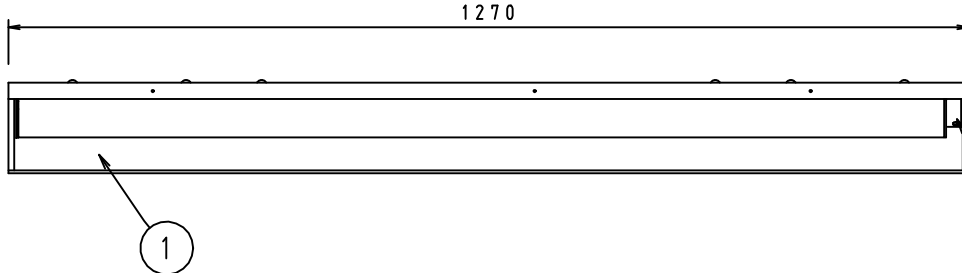

施工上の注意については、別途工事説明書及び取扱説明書をお読みください。  
軽微な仕様は、予告なく変更する場合があります。

本器具は、必ず当社指定のライトモジュールと組み合わせてご使用下さい。

側面詳細図

取付ボルト	3/8, M10
調光方式	PWM方式 (1kHz、11V)

\*1: 照射角度30°の場合

### ⚠ 施行上のご注意

- 電源線の接続後、余分な電源線は電源穴から天井裏に押し戻して下さい。
- 電源線や送り配線線が本器具の取付けパネに触れないようにして下さい。

項目	特性			
全光束 (lm)	3440*1 (DL-M501N装着時)			
	2510*1 (DL-M301N装着時)			
色温度 (K)	5000			
Ra	84			
質量	3.8kg (ライトモジュール含む)			
電源周波数 (Hz)	50/60			
ライトモジュール	入力電圧 (V)	100	200	242
	消費電力 (W)	23.0	22.5	22.5
DL-M501N	入力電流 (A)	0.24	0.12	0.10
	入力容量 (VA)	24.0	24.0	24.2
	消費電力 (W)	18.0	17.5	17.5
DL-M301N	入力電流 (A)	0.19	0.10	0.08
	入力容量 (VA)	19.0	20.0	19.3
	消費電力 (W)	18.0	17.5	17.5
特記事項	・調光対応 (約10~100%) ・設計寿命: 40000h ・専用ライトモジュール: DL-M501N/DL-M301N			