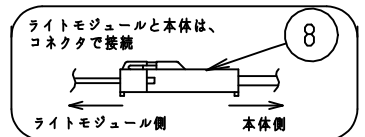

施工上の注意については、別途工事説明書及び取扱説明書をお読みください。  
軽微な仕様は、予告なく変更する場合があります。

本器具は、必ず当社指定のライトモジュールと組み合わせてご使用下さい。

側面詳細図

取付ボルト	3/8, M10
調光方式	PWM方式 (1kHz、11V)

\*1: 照射角度30°の場合