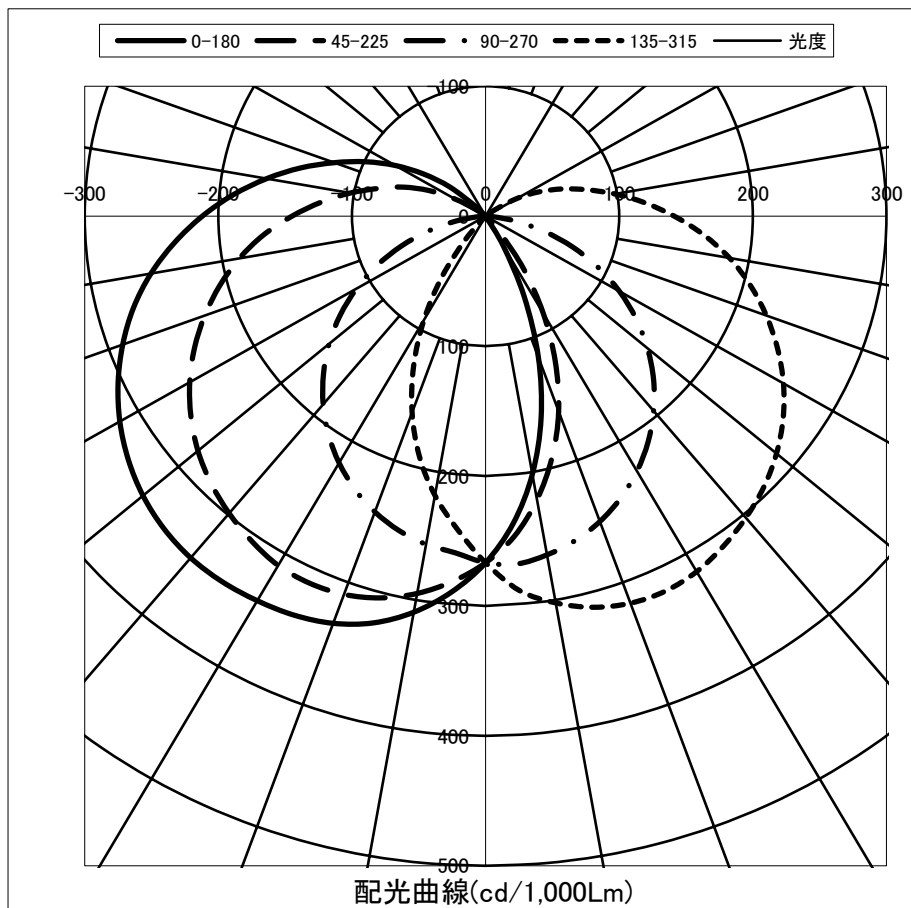

光源	LED
形式	
パネル	乳白
色温度	3,000K
保 (良)	0.81
守 (中)	0.77
率 (否)	0.68

全光束	2880 Lm
上方光束	388.2 Lm
下方光束	2491.8 Lm
最大光度	768.2 cd

角度	光度(cd/1,000Lm)							
	水平方向角度							
	0度	45度	90度	135度	180度	225度	270度	315度
0	266.7	266.7	266.7	266.7	266.7	266.7	266.7	266.7
10	201.6	221.6	264.7	302.3	309.5	294.9	256.5	218.2
20	115.5	159.8	250.1	317.0	333.5	309.8	242.2	160.8
30	26.9	86.2	226.7	315.9	341.8	310.4	219.2	92.4
40	0.0	17.5	195.6	303.0	343.3	298.6	189.1	23.3
50	0.1	0.0	158.2	284.2	334.7	281.0	152.9	0.0
60	0.1	0.1	115.6	257.4	316.1	255.7	111.6	0.1
70	0.2	0.1	69.3	223.6	289.0	223.7	66.9	0.1
80	0.2	0.1	24.2	185.4	254.3	187.1	23.7	0.1
90	0.3	0.2	0.1	141.2	212.0	144.9	0.1	0.2
100	0.3	0.2	0.1	98.3	166.4	102.7	0.1	0.2
110	0.3	0.3	0.1	61.3	120.4	65.3	0.1	0.3
120	0.3	0.3	0.2	27.6	78.0	26.3	0.2	0.4
130	0.4	0.4	0.2	0.7	35.0	1.0	0.2	0.3
140	0.4	0.4	0.2	0.1	0.5	0.1	0.2	0.4
150	0.4	0.3	0.3	0.2	0.1	0.2	0.3	0.3
160	0.4	0.3	0.2	0.1	0.1	0.2	0.3	0.3
170	0.3	0.3	0.3	0.2	0.2	0.2	0.2	0.3
180	0.3	0.3	0.3	0.3	0.3	0.3	0.2	0.2