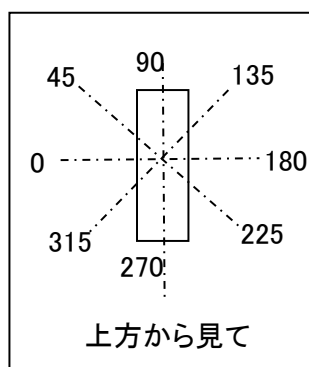

光源	LED
形式	
パネル	乳白
色温度	3,000K
保 (良)	0.81
守 (中)	0.77
率 (否)	0.68

全光束	2880 Lm
上方光束	388.2 Lm
下方光束	2491.8 Lm
最大光度	768.2 cd

角度	光度(cd/1,000Lm)							
	水平方向角度							
	0度	45度	90度	135度	180度	225度	270度	315度
0	266.7	266.7	266.7	266.7	266.7	266.7	266.7	266.7
10	201.6	221.6	264.7	302.3	309.5	294.9	256.5	218.2
20	115.5	159.8	250.1	317.0	333.5	309.8	242.2	160.8
30	26.9	86.2	226.7	315.9	341.8	310.4	219.2	92.4
40	0.0	17.5	195.6	303.0	343.3	298.6	189.1	23.3
50	0.1	0.0	158.2	284.2	334.7	281.0	152.9	0.0
60	0.1	0.1	115.6	257.4	316.1	255.7	111.6	0.1
70	0.2	0.1	69.3	223.6	289.0	223.7	66.9	0.1
80	0.2	0.1	24.2	185.4	254.3	187.1	23.7	0.1
90	0.3	0.2	0.1	141.2	212.0	144.9	0.1	0.2
100	0.3	0.2	0.1	98.3	166.4	102.7	0.1	0.2
110	0.3	0.3	0.1	61.3	120.4	65.3	0.1	0.3
120	0.3	0.3	0.2	27.6	78.0	26.3	0.2	0.4
130	0.4	0.4	0.2	0.7	35.0	1.0	0.2	0.3
140	0.4	0.4	0.2	0.1	0.5	0.1	0.2	0.4
150	0.4	0.3	0.3	0.2	0.1	0.2	0.3	0.3
160	0.4	0.3	0.2	0.1	0.1	0.2	0.3	0.3
170	0.3	0.3	0.3	0.2	0.2	0.2	0.2	0.3
180	0.3	0.3	0.3	0.3	0.3	0.3	0.2	0.2