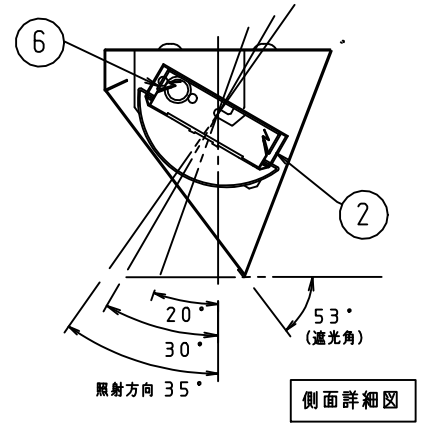

施工上の注意については、別途工事説明書及び取扱説明書をお読みください。
軽微な仕様は、予告なく変更する場合があります。

本器具は、必ず当社指定のライトモジュールと組み合わせてご使用下さい。

取付ボルト	3/8, M10
調光方式	PWM方式 (1kHz、11V)

*1: 照射角度30°の場合

⚠ 安全に関するご注意

- 本器具は屋内専用器具です。屋外や、水気、湿気のある場所では使用しないで下さい。
- 本器具は天井直付け専用器具です。柔らかい天井や埋め込みには使用しないでください。
- 本器具は単体では使用できません。必ず当社指定のライトモジュールの組み合わせてご使用下さい。(感電・落下・火災の原因)

⚠ 施行上のご注意

- 電源線の接続後、余分な電源線は電源穴から天井裏に押し戻して下さい。
- 電源線や送り配線線が本器具の取付けパネに触れないようにして下さい。

項目	特性			
全光束 (lm)	2980*1 (DL-M510N装着時)			
	2330*1 (DL-M310N装着時)			
色温度 (K)	5000			
Ra	84			
質量	3.7kg (ライトモジュール含む)			
電源周波数 (Hz)	50/60			
ライトモジュール	入力電圧 (V)	100	200	242
	消費電力 (W)	20.0	19.3	19.3
		入力電流 (A)	0.21	0.10
DL-M510N	入力容量 (VA)	20.1	19.7	20.1
	消費電力 (W)	16.3	15.7	15.7
DL-M310N		入力電流 (A)	0.17	0.08
	入力容量 (VA)	16.4	16.2	16.6
特記事項 ・調光対応 (約10~100%) ・設計寿命: 40000h ・専用ライトモジュール: DL-M510N/DL-M310N				