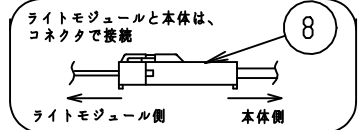

施工上の注意については、別途工事説明書及び取扱説明書をお読みください。
軽微な仕様は、予告なく変更する場合があります。

本器具は、必ず当社指定のライトモジュールと組み合わせてご使用下さい。

取付ボルト	3/8, M10
調光方式	PWM方式 (1kHz、11V)

*1: 照射角度30°の場合

⚠ 安全に関するご注意

- 本器具は屋内専用器具です。屋外や、水気、湿気のある場所では使用しないで下さい。
- 本器具は天井直付け専用器具です。柔らかい天井や埋め込みには使用しないでください。
- 本器具は単体では使用できません。必ず当社指定のライトモジュールの組み合わせてご使用下さい。(感電・落下・火災の原因)

⚠ 施行上のご注意

- 電源線の接続後、余分な電源線は電源穴から天井裏に押し戻して下さい。
- 電源線や送り配線線が本器具の取付けパネに触れないようにして下さい。

項目	特性			
全光束 (lm)	2980*1 (DL-M510N装着時)			
	2330*1 (DL-M310N装着時)			
色温度 (K)	5000			
Ra	84			
質量	3.7kg (ライトモジュール含む)			
電源周波数 (Hz)	50/60			
ライトモジュール	入力電圧 (V)	100	200	242
	消費電力 (W)	20.0	19.3	19.3
		入力電流 (A)	0.21	0.10
DL-M510N	入力容量 (VA)	20.1	19.7	20.1
	消費電力 (W)	16.3	15.7	15.7
DL-M310N		入力電流 (A)	0.17	0.08
	入力容量 (VA)	16.4	16.2	16.6
特記事項 ・調光対応 (約10~100%) ・設計寿命: 40000h ・専用ライトモジュール: DL-M510N/DL-M310N				