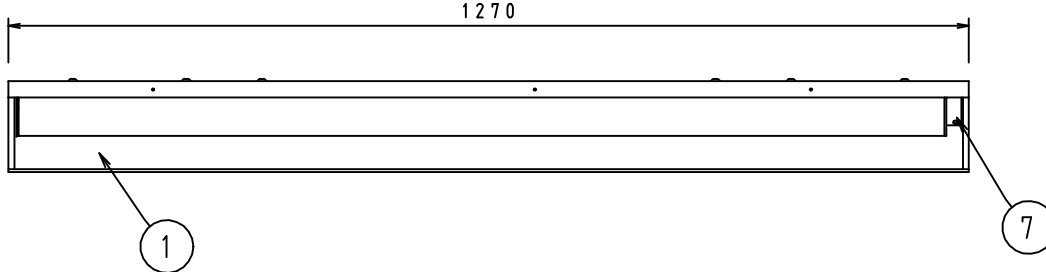

施工上の注意については、別途工事説明書及び取扱説明書をお読みください。
軽微な仕様は、予告なく変更する場合があります。

本器具は、必ず当社指定のライトモジュールと組み合わせてご使用下さい。

取付ボルト	3/8, M10
調光方式	PWM方式 (1kHz、11V)

*1: 照射角度30°の場合

⚠ 安全に関するご注意

- 本器具は屋内専用器具です。屋外や、水気、湿気のある場所では使用しないで下さい。
- 本器具は天井直付け専用器具です。柔らかい天井や埋め込みには使用しないでください。
- 本器具は単体では使用できません。必ず当社指定のライトモジュールの組み合わせてご使用下さい。(感電・落下・火災の原因)

⚠ 施行上のご注意

- 電源線の接続後、余分な電源線は電源穴から天井裏に押し戻して下さい。
- 電源線や送り配線線が本器具の取付けパネに触れないようにして下さい。

項目	特性			
全光束 (lm)	2980*1 (DL-M510N装着時)			
	2330*1 (DL-M310N装着時)			
色温度 (K)	5000			
Ra	84			
質量	3.7kg (ライトモジュール含む)			
電源周波数 (Hz)	50/60			
ライトモジュール	入力電圧 (V)	100	200	242
	消費電力 (W)	20.0	19.3	19.3
		入力電流 (A)	0.21	0.10
DL-M510N	入力容量 (VA)	20.1	19.7	20.1
	消費電力 (W)	16.3	15.7	15.7
DL-M310N		入力電流 (A)	0.17	0.08
	入力容量 (VA)	16.4	16.2	16.6
特記事項 ・調光対応 (約10~100%) ・設計寿命: 40000h ・専用ライトモジュール: DL-M510N/DL-M310N				

部品名	数量	材質・材厚	備考
9 ライトモジュール	1	PC	乳白色 (別売)
8 コネクタ	1	樹脂	
7 取付板	1	板金+M4ねじ	白色
6 取付けパネ	1	鋼板	
5 調光端子台	3	PC	
4 電源端子台	1	PBT	
3 電源ユニット	1	-	
2 設置板	1	板金	
1 本体シャーシ	1	鋼板	白色
番号	部品名	員数	材質・材厚
製品名	モジュール形ベース照明 黒板灯 (ウォールウォッシャー) (1灯相当タイプ用)	尺度	no scale
形番	DL-MW300N	作成日	2020.6.24
		図番	DL-MW300N_4_S-2
		承認	櫻井
		検印	寺沢
		作成	高橋