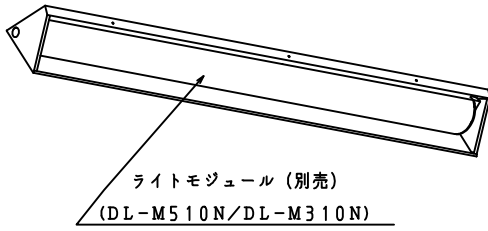

施工上の注意については、別途工事説明書及び取扱説明書をお読みください。
軽微な仕様は、予告なく変更する場合があります。

本器具は、必ず当社指定のライトモジュールと組み合わせてご使用下さい。

取付ボルト	3/8, M10
調光方式	PWM方式 (1kHz、11V)

*1: 照射角度30°の場合

⚠ 安全に関するご注意

- 本器具は屋内専用器具です。屋外や、水気、湿気のある場所では使用しないで下さい。
- 本器具は天井直付け専用器具です。柔らかい天井や埋め込みには使用しないでください。
- 本器具は単体では使用できません。必ず当社指定のライトモジュールの組み合わせてご使用下さい。(感電・落下・火災の原因)

⚠ 施行上のご注意

- 電源線の接続後、余分な電源線は電源穴から天井裏に押し戻して下さい。
- 電源線や送り配線線が本器具の取付けパネに触れないようにして下さい。

項目	特性			
全光束 (lm)	2980*1 (DL-M510N装着時)			
	2330*1 (DL-M310N装着時)			
色温度 (K)	5000			
Ra	84			
質量	3.7kg (ライトモジュール含む)			
電源周波数 (Hz)	50/60			
ライトモジュール	入力電圧 (V)	100	200	242
	消費電力 (W)	20.0	19.3	19.3
		入力電流 (A)	0.21	0.10
DL-M510N	入力容量 (VA)	20.1	19.7	20.1
	消費電力 (W)	16.3	15.7	15.7
DL-M310N		入力電流 (A)	0.17	0.08
	入力容量 (VA)	16.4	16.2	16.6
特記事項 ・調光対応 (約10~100%) ・設計寿命: 40000h ・専用ライトモジュール: DL-M510N/DL-M310N				

部品名	数量	材質・材厚	備考
9 ライトモジュール	1	PC	乳白色 (別売)
8 コネクタ	1	樹脂	
7 取付板	1	板金+M4ねじ	白色
6 取付けパネ	1	鋼板	
5 調光端子台	3	PC	
4 電源端子台	1	PBT	
3 電源ユニット	1	-	
2 設置板	1	板金	
1 本体シャーシ	1	鋼板	白色
番号	部品名	員数	材質・材厚
製品名	モジュール形ベース照明 黒板灯 (ウォールウォッシャー) (1灯相当タイプ用)	尺度	no scale
形番	DL-MW300N	作成日	2020.6.24
		図番	DL-MW300N_4_S-2
		承認	櫻井
		検印	寺沢
		作成	高橋