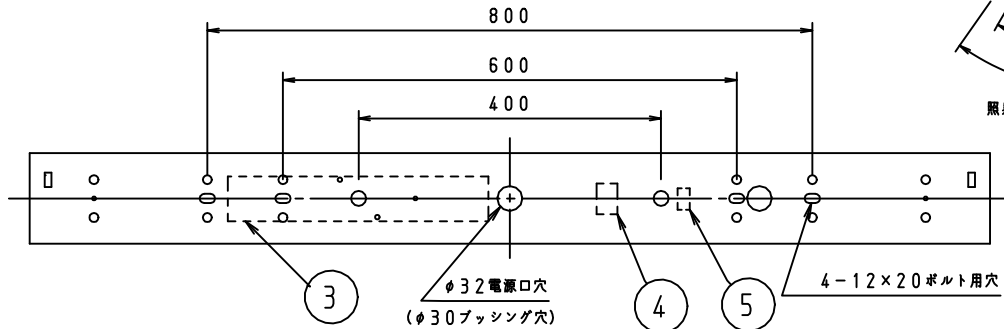

施工上の注意については、別途工事説明書及び取扱説明書をお読みください。
軽微な仕様は、予告なく変更する場合があります。

本器具は、必ず当社指定のライトモジュールと組み合わせてご使用下さい。

取付ボルト	3/8, M10
調光方式	PWM方式 (1kHz、11V)

*1: 照射角度30°の場合

⚠ 安全に関するご注意

- 本器具は屋内専用器具です。屋外や、水気、湿気のある場所では使用しないで下さい。
- 本器具は天井直付け専用器具です。柔らかい天井や埋め込みには使用しないでください。
- 本器具は単体では使用できません。必ず当社指定のライトモジュールの組み合わせてご使用下さい。(感電・落下・火災の原因)

⚠ 施行上のご注意

- 電源線の接続後、余分な電源線は電源穴から天井裏に押し戻して下さい。
- 電源線や送り配線線が本器具の取付けパネに触れないようにして下さい。

項目	特性			
全光束 (lm)	2980*1 (DL-M510N装着時)			
	2330*1 (DL-M310N装着時)			
色温度 (K)	5000			
Ra	84			
質量	3.7kg (ライトモジュール含む)			
電源周波数 (Hz)	50/60			
ライトモジュール	入力電圧 (V)	100	200	242
	消費電力 (W)	20.0	19.3	19.3
		入力電流 (A)	0.21	0.10
DL-M510N	入力容量 (VA)	20.1	19.7	20.1
	消費電力 (W)	16.3	15.7	15.7
DL-M310N		入力電流 (A)	0.17	0.08
	入力容量 (VA)	16.4	16.2	16.6
特記事項 ・調光対応 (約10~100%) ・設計寿命: 40000h ・専用ライトモジュール: DL-M510N/DL-M310N				

部品名	数量	材質・材厚	備考
9 ライトモジュール	1	PC	乳白色 (別売)
8 コネクタ	1	樹脂	
7 取付板	1	板金+M4ねじ	白色
6 取付けパネ	1	鋼板	
5 調光端子台	3	PC	
4 電源端子台	1	PBT	
3 電源ユニット	1	-	
2 設置板	1	板金	
1 本体シャーシ	1	鋼板	白色
番号	部品名	員数	材質・材厚
製品名	モジュール形ベース照明 黒板灯 (ウォールウォッシャー) (1灯相当タイプ用)	尺度	no scale
形番	DL-MW300N	作成日	2020.6.24
		図番	DL-MW300N_4_S-2
		承認	櫻井
		検印	寺沢
		作成	高橋