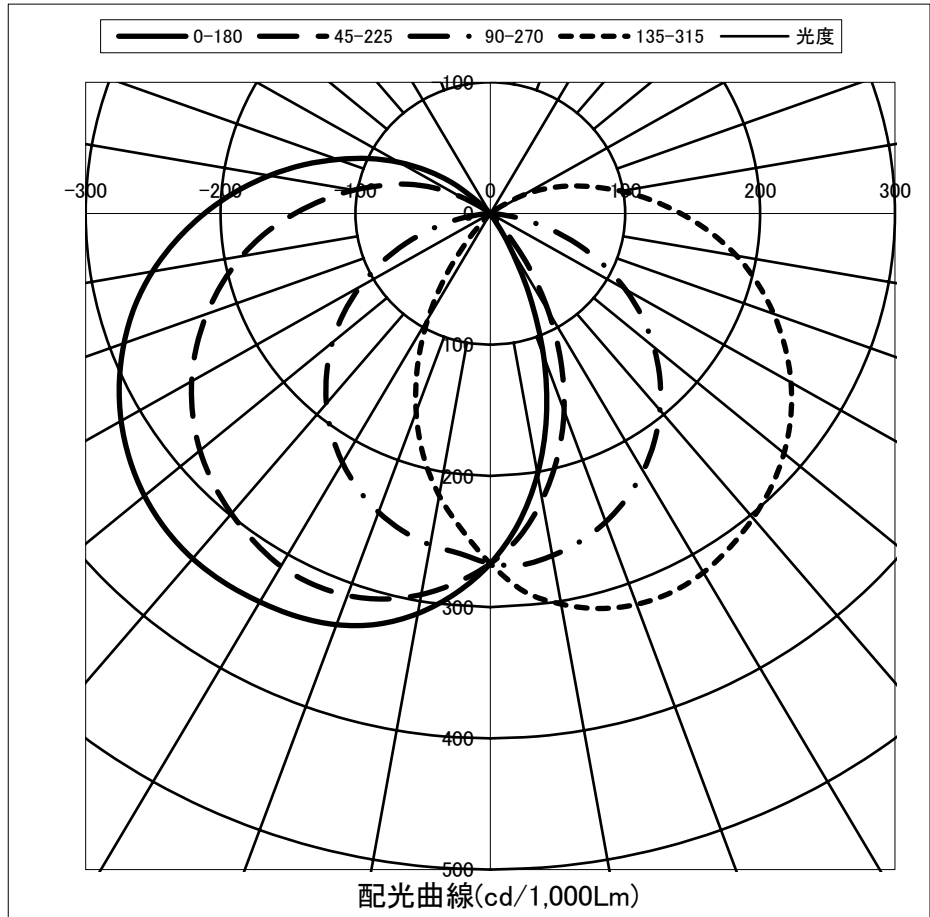

光源	LED
形式	
パネル	乳白
色温度	5,000K
保 (良)	0.86
守 (中)	0.81
率 (否)	0.72

全光束	2510 Lm
上方光束	338.3 Lm
下方光束	2171.7 Lm
最大光度	669.5 cd

角度	光度(cd/1,000Lm)							
	水平方向角度							
	0度	45度	90度	135度	180度	225度	270度	315度
0	266.7	266.7	266.7	266.7	266.7	266.7	266.7	266.7
10	201.6	221.6	264.7	302.3	309.5	294.9	256.5	218.2
20	115.5	159.8	250.1	317.0	333.5	309.8	242.2	160.8
30	26.9	86.2	226.7	315.9	341.8	310.4	219.2	92.4
40	0.0	17.5	195.6	303.0	343.3	298.6	189.1	23.3
50	0.1	0.0	158.2	284.2	334.7	281.0	152.9	0.0
60	0.1	0.1	115.6	257.4	316.1	255.7	111.6	0.1
70	0.2	0.1	69.3	223.6	289.0	223.7	66.9	0.1
80	0.2	0.1	24.2	185.4	254.3	187.1	23.7	0.1
90	0.3	0.2	0.1	141.2	212.0	144.9	0.1	0.2
100	0.3	0.2	0.1	98.3	166.4	102.7	0.1	0.2
110	0.3	0.3	0.1	61.3	120.4	65.3	0.1	0.3
120	0.3	0.3	0.2	27.6	78.0	26.3	0.2	0.4
130	0.4	0.4	0.2	0.7	35.0	1.0	0.2	0.3
140	0.4	0.4	0.2	0.1	0.5	0.1	0.2	0.4
150	0.4	0.3	0.3	0.2	0.1	0.2	0.3	0.3
160	0.4	0.3	0.2	0.1	0.1	0.2	0.3	0.3
170	0.3	0.3	0.3	0.2	0.2	0.2	0.2	0.3
180	0.3	0.3	0.3	0.3	0.3	0.3	0.2	0.2