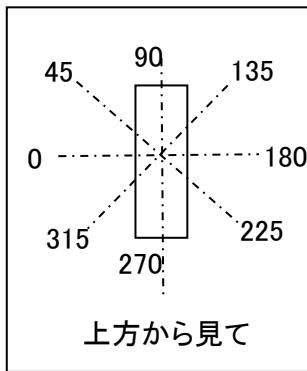

光源	LED
形式	
パネル	乳白
色温度	5,000K
保 (良)	0.86
守 (中)	0.81
率 (否)	0.72

全光束	2510 Lm
上方光束	338.3 Lm
下方光束	2171.7 Lm
最大光度	669.5 cd

角度	光度(cd/1,000Lm)							
	水平方向角度							
	0度	45度	90度	135度	180度	225度	270度	315度
0	266.7	266.7	266.7	266.7	266.7	266.7	266.7	266.7
10	201.6	221.6	264.7	302.3	309.5	294.9	256.5	218.2
20	115.5	159.8	250.1	317.0	333.5	309.8	242.2	160.8
30	26.9	86.2	226.7	315.9	341.8	310.4	219.2	92.4
40	0.0	17.5	195.6	303.0	343.3	298.6	189.1	23.3
50	0.1	0.0	158.2	284.2	334.7	281.0	152.9	0.0
60	0.1	0.1	115.6	257.4	316.1	255.7	111.6	0.1
70	0.2	0.1	69.3	223.6	289.0	223.7	66.9	0.1
80	0.2	0.1	24.2	185.4	254.3	187.1	23.7	0.1
90	0.3	0.2	0.1	141.2	212.0	144.9	0.1	0.2
100	0.3	0.2	0.1	98.3	166.4	102.7	0.1	0.2
110	0.3	0.3	0.1	61.3	120.4	65.3	0.1	0.3
120	0.3	0.3	0.2	27.6	78.0	26.3	0.2	0.4
130	0.4	0.4	0.2	0.7	35.0	1.0	0.2	0.3
140	0.4	0.4	0.2	0.1	0.5	0.1	0.2	0.4
150	0.4	0.3	0.3	0.2	0.1	0.2	0.3	0.3
160	0.4	0.3	0.2	0.1	0.1	0.2	0.3	0.3
170	0.3	0.3	0.3	0.2	0.2	0.2	0.2	0.3
180	0.3	0.3	0.3	0.3	0.3	0.3	0.2	0.2