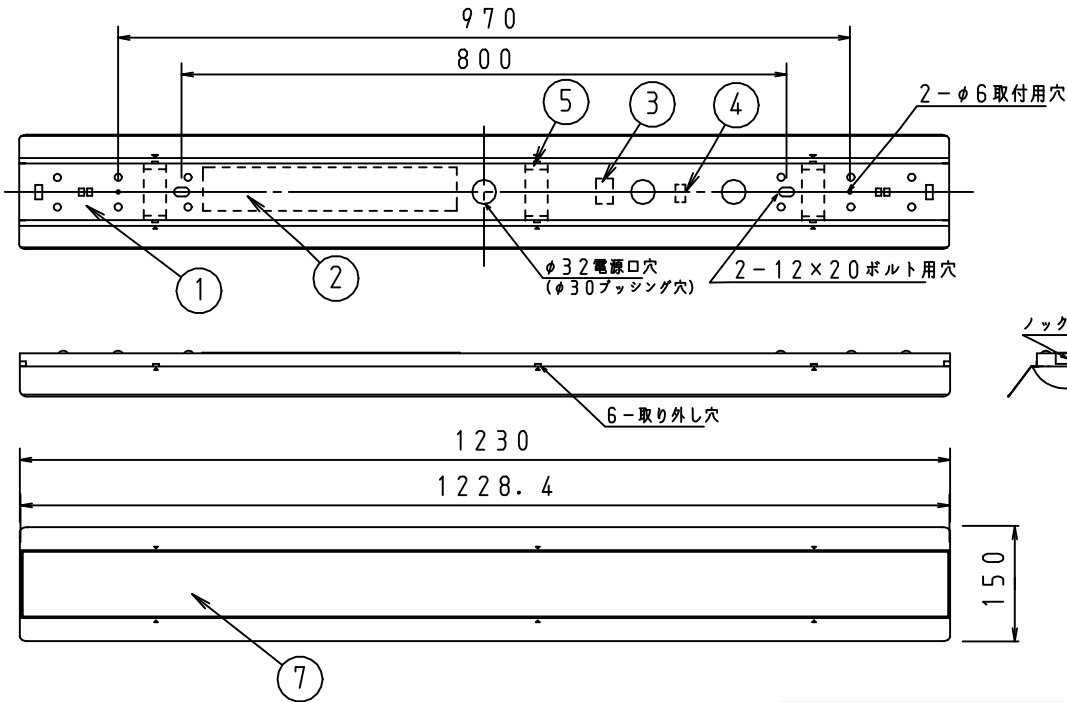

施工上の注意については、別途工事説明書及び取扱説明書をお読みください。
軽微な仕様は、予告なく変更する場合があります。

本器具は、必ず当社指定のライトモジュールと組み合わせてご使用下さい。

ライトモジュール (別売)
(DL-M501N/DL-M301N)

側面詳細図

天井面
取付ボルトの出しろ (天井面)
* 15~25mm未満にして下さい。

取付ボルト	3/8, M10
調光方式	PWM方式 (1kHz、11V)

項目	特性			
全光束 (lm)	3590 (DL-M501N装着時) 2620 (DL-M301N装着時)			
色温度 (K)	5000			
Ra	84			
質量	2.2kg (ライトモジュール含む)			
電源周波数 (Hz)	50/60			
ライトモジュール	入力電圧 (V)	100	200	242
DL-M501N	消費電力 (W)	23.0	22.5	22.5
	入力電流 (A)	0.24	0.12	0.10
	入力容量 (VA)	24.0	24.0	24.2
DL-M301N	消費電力 (W)	18.0	17.5	17.5
	入力電流 (A)	0.19	0.10	0.08
	入力容量 (VA)	19.0	20.0	19.36
特記事項	・調光対応 (約10~100%) ・設計寿命: 40000h ・専用ライトモジュール: DL-M501N/DL-M301N			

7	ライトモジュール	1	PC	乳白色 (別売)	
6	コネクタ	1	樹脂	白色	
5	取付けパネ	3	鋼板		
4	調光端子台	1	PC		
3	電源端子台	1	PBT		
2	電源ユニット	1	-		
1	本体シャーシ	1	鋼板	白色	
番号	部品名	員数	材質・材厚		備考
製品名	モジュール形ベース照明 反射笠型 (1灯相当タイプ)		尺度 : no scale		
形番	DL-MU300N		作成日: 2020.6.23		
			図番 : DL-MU300N_3_S-2		
			承認	検印	作成
			櫻井	寺次	高橋