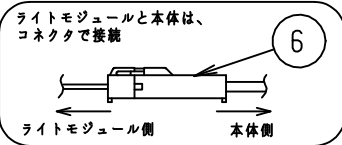

施工上の注意については、別途工事説明書及び取扱説明書をお読みください。
軽微な仕様は、予告なく変更する場合があります。

本器具は、必ず当社指定のライトモジュールと組み合わせてご使用下さい。

ライトモジュール (別売)
(DL-M501N/DL-M301N)

側面詳細図

天井面
取付ボルトの出しろ (天井面)
* 15~25mm未満にして下さい。

取付ボルト	3/8, M10
調光方式	PWM方式 (1kHz、11V)