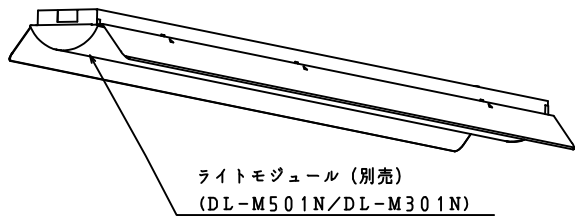

施工上の注意については、別途工事説明書及び取扱説明書をお読みください。
軽微な仕様は、予告なく変更する場合があります。

本器具は、必ず当社指定のライトモジュールと組み合わせてご使用下さい。

ライトモジュール (別売)
(DL-M501N/DL-M301N)

側面詳細図

天井面
取付ボルトの出しろ (天井面)
* 15~25mm未満にして下さい。

取付ボルト	3/8, M10
調光方式	PWM方式 (1kHz、11V)