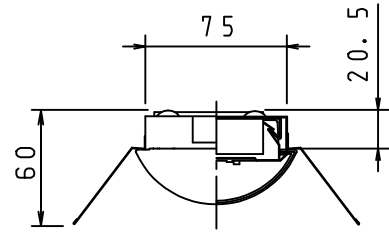

施工上の注意については、別途工事説明書及び取扱説明書をお読みください。
軽微な仕様は、予告なく変更する場合があります。

本器具は、必ず当社指定のライトモジュールと組み合わせてご使用下さい。

ライトモジュール (別売)
(DL-M501N/DL-M301N)

側面詳細図

天井面
取付ボルトの出しろ (天井面)
* 15~25mm未満にして下さい。

取付ボルト	3/8, M10
調光方式	PWM方式 (1kHz、11V)

項目	特性			
全光束 (lm)	3590 (DL-M501N装着時) 2620 (DL-M301N装着時)			
色温度 (K)	5000			
Ra	84			
質量	2.2kg (ライトモジュール含む)			
電源周波数 (Hz)	50/60			
ライトモジュール	入力電圧 (V)	100	200	242
DL-M501N	消費電力 (W)	23.0	22.5	22.5
	入力電流 (A)	0.24	0.12	0.10
	入力容量 (VA)	24.0	24.0	24.2
DL-M301N	消費電力 (W)	18.0	17.5	17.5
	入力電流 (A)	0.19	0.10	0.08
	入力容量 (VA)	19.0	20.0	19.36
特記事項	・調光対応 (約10~100%) ・設計寿命: 40000h ・専用ライトモジュール: DL-M501N/DL-M301N			