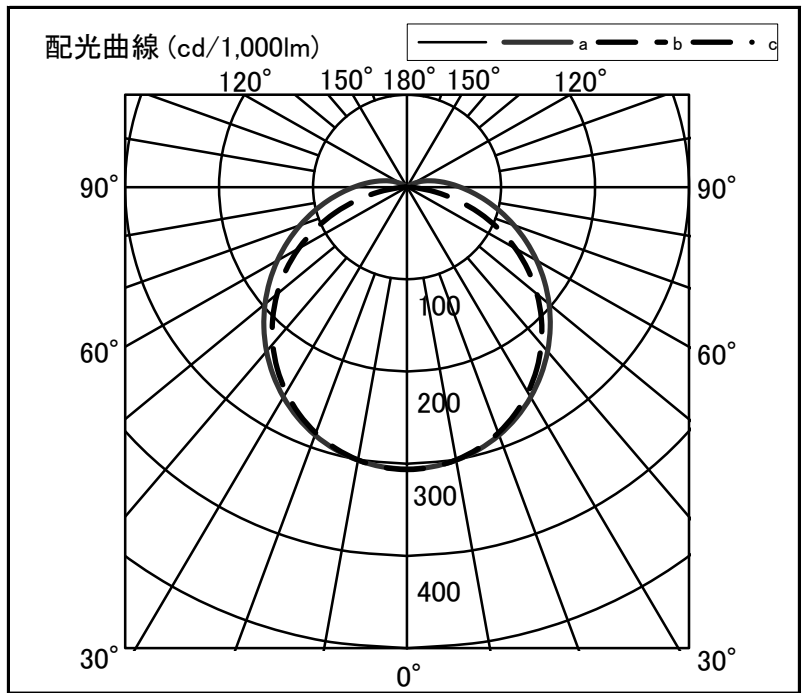

シャープ製LED照明器具 配光データシート 形名 DL-MR400N+DL-M601N

器具光束	7,000 lm
上方光束	325 lm
下方光束	6,675 lm
最大光度	2,144 cd

光源	LEDライトモジュール
光源型名	DL-M601N
口金形式	-
色温度	5000K
保守率	良:0.88, 中:0.86, 否:0.81
最大取付間隔	a-a 1.4H b-b 1.5H
備考	

角度	光度 [cd/1,000lm]		
	A-A'	B-B'	C-C'
0	306	306	-
10	301	300	-
20	286	284	-
30	263	257	-
40	233	222	-
50	197	180	-
60	159	133	-
70	121	81	-
80	86	31	-
90	56	1	-
100	35	0	-
110	19	0	-
120	6	0	-
130	0	0	-
140	0	0	-
150	0	0	-
160	0	0	-
170	0	0	-
180	0	0	-