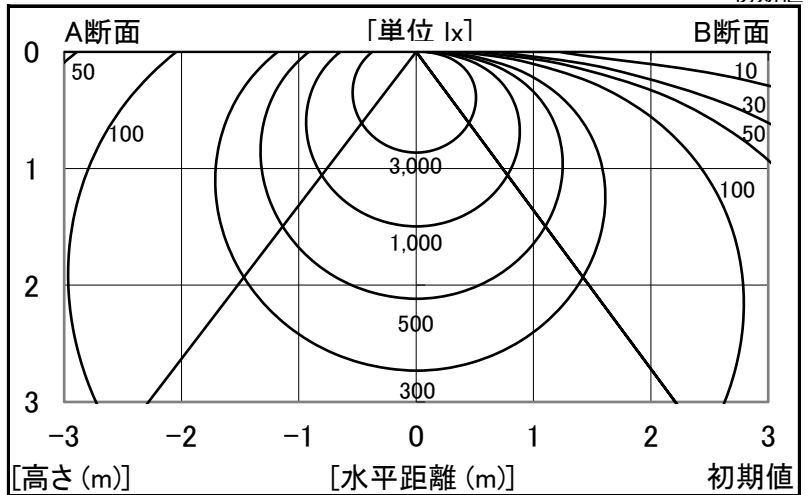

シャープ製LED照明器具 配光データシート 形名 DL-MR400N+DL-M601N

器具光束	7,000 lm
上方光束	325 lm
下方光束	6,675 lm
最大光度	2,144 cd

光源	LEDライトモジュール
光源型名	DL-M601N
口金形式	-
色温度	5000K
保守率	良:0.88, 中:0.86, 否:0.81
最大取付間隔	a-a 1.4H b-b 1.5H
備考	

角度	光度 [cd/1,000lm]		
	A-A'	B-B'	C-C'
0	306	306	-
10	301	300	-
20	286	284	-
30	263	257	-
40	233	222	-
50	197	180	-
60	159	133	-
70	121	81	-
80	86	31	-
90	56	1	-
100	35	0	-
110	19	0	-
120	6	0	-
130	0	0	-
140	0	0	-
150	0	0	-
160	0	0	-
170	0	0	-
180	0	0	-