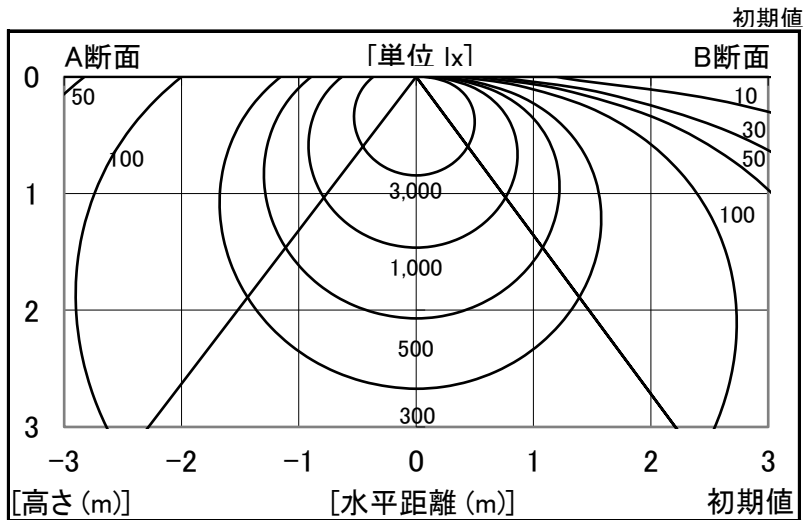

シャープ製LED照明器具 配光データシート 形名 DL-MR400N+DL-M600W

器具光束	6,700 lm
上方光束	311 lm
下方光束	6,389 lm
最大光度	2,052 cd

光源	LEDライトモジュール
光源型名	DL-M600W
口金形式	-
色温度	4000K
保守率	良:0.83, 中:0.81, 否:0.77
最大取付間隔	a-a 1.4H b-b 1.5H
備考	

角度	光度 [cd/1,000lm]		
	A-A'	B-B'	C-C'
0	306	306	-
10	301	300	-
20	286	284	-
30	263	257	-
40	233	222	-
50	197	180	-
60	159	133	-
70	121	81	-
80	86	31	-
90	56	1	-
100	35	0	-
110	19	0	-
120	6	0	-
130	0	0	-
140	0	0	-
150	0	0	-
160	0	0	-
170	0	0	-
180	0	0	-

反射率	天井						70						50						30		20		0	
	壁		80		30		70		50		30		50		30		30		10		0			
室指数	照明率 (×0.01)																							
0.6	60	56	45	43	36	35	58	54	44	42	36	35	43	41	35	34	34	33	29	26				
0.8	72	65	57	54	47	45	69	64	56	53	47	45	53	51	45	44	44	43	38	36				
1.0	80	72	65	61	56	53	77	70	64	60	55	52	61	57	53	51	51	50	45	42				
1.25	88	78	74	68	64	60	84	76	72	66	63	59	68	64	60	58	58	56	51	49				
1.5	93	82	80	73	70	65	89	80	78	71	69	64	73	69	66	63	63	61	56	54				
2.0	101	88	89	80	80	73	97	85	86	78	78	72	81	75	74	70	71	68	64	61				
2.5	106	91	95	84	87	79	101	89	92	83	85	77	86	80	80	75	76	73	69	66				
3.0	109	94	100	88	93	82	105	92	97	86	90	81	90	83	85	79	80	77	73	70				
4.0	114	97	106	92	100	88	109	95	102	90	97	86	95	87	91	84	85	81	78	75				
5.0	117	99	110	95	105	91	112	97	106	93	101	90	99	90	95	87	89	85	81	78				
7.0	120	101	115	98	111	95	115	99	111	96	107	94	103	93	100	91	93	88	85	83				
10	123	103	119	101	116	99	118	101	115	99	112	97	106	96	104	94	97	91	89	86				