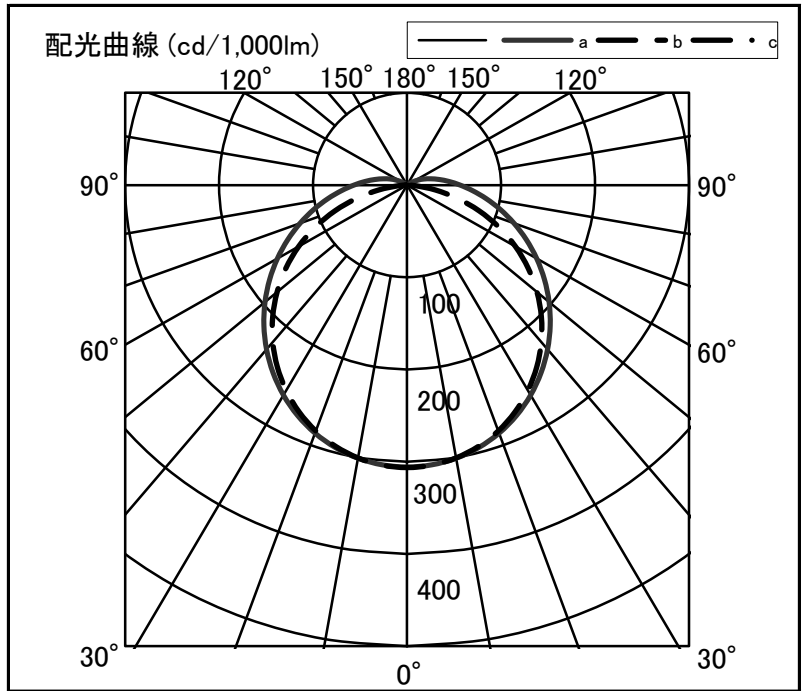

シャープ製LED照明器具 配光データシート 形名 DL-MR400N+DL-M600W

器具光束	6,700 lm
上方光束	311 lm
下方光束	6,389 lm
最大光度	2,052 cd

光源	LEDライトモジュール
光源型名	DL-M600W
口金形式	-
色温度	4000K
保守率	良:0.83, 中:0.81, 否:0.77
最大取付間隔	a-a 1.4H b-b 1.5H
備考	

角度	光度 [cd/1,000lm]		
	A-A'	B-B'	C-C'
0	306	306	-
10	301	300	-
20	286	284	-
30	263	257	-
40	233	222	-
50	197	180	-
60	159	133	-
70	121	81	-
80	86	31	-
90	56	1	-
100	35	0	-
110	19	0	-
120	6	0	-
130	0	0	-
140	0	0	-
150	0	0	-
160	0	0	-
170	0	0	-
180	0	0	-