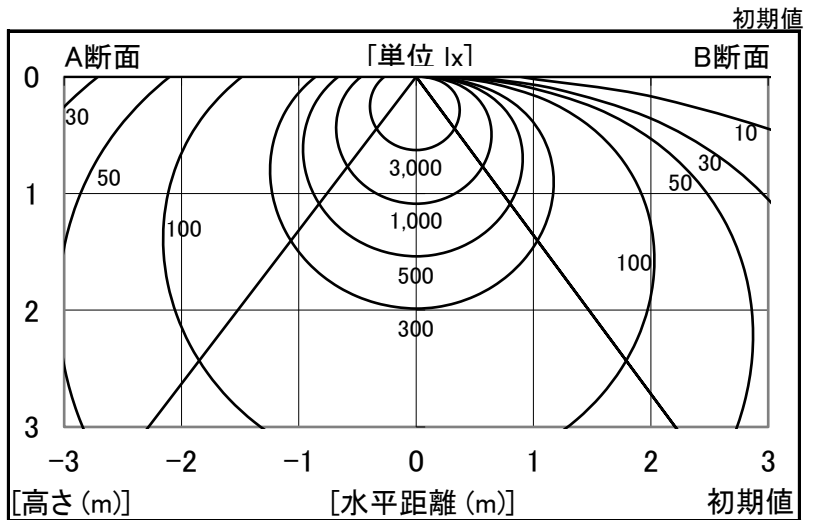

シャープ製LED照明器具 配光データシート 形名 DL-MR300N+DL-M501N

器具光束	3,700 lm
上方光束	172 lm
下方光束	3,528 lm
最大光度	1,133 cd

光源	LEDライトモジュール
光源型名	DL-M501N
口金形式	-
色温度	5000K
保守率	良:0.88, 中:0.86, 否:0.81
最大取付間隔	a-a 1.4H b-b 1.5H
備考	

角度	光度 [cd/1,000lm]		
	A-A'	B-B'	C-C'
0	306	306	-
10	301	300	-
20	286	284	-
30	263	257	-
40	233	222	-
50	197	180	-
60	159	133	-
70	121	81	-
80	86	31	-
90	56	1	-
100	35	0	-
110	19	0	-
120	6	0	-
130	0	0	-
140	0	0	-
150	0	0	-
160	0	0	-
170	0	0	-
180	0	0	-

反射率	天井						70						50						30		20		0	
	壁		80		30		70		50		30		50		30		30		10		0			
室指数	30	10	30	10	30	10	30	10	30	10	30	10	30	10	30	10	30	10	30	10	30	10	10	0
0.6	60	56	45	43	36	35	58	54	44	42	36	35	43	41	35	34	34	33	29	26				
0.8	72	65	57	54	47	45	69	64	56	53	47	45	53	51	45	44	44	43	38	36				
1.0	80	72	65	61	56	53	77	70	64	60	55	52	61	57	53	51	51	50	45	42				
1.25	88	78	74	68	64	60	84	76	72	66	63	59	68	64	60	58	58	56	51	49				
1.5	93	82	80	73	70	65	89	80	78	71	69	64	73	69	66	63	63	61	56	54				
2.0	101	88	89	80	80	73	97	85	86	78	78	72	81	75	74	70	71	68	64	61				
2.5	106	91	95	84	87	82	101	89	92	83	85	77	86	80	80	75	76	73	69	66				
3.0	109	94	100	88	93	82	105	92	97	86	90	81	90	83	85	79	80	77	73	70				
4.0	114	97	106	92	100	88	109	95	102	90	97	86	95	87	91	84	85	81	78	75				
5.0	117	99	110	95	105	91	112	97	106	93	101	90	99	90	95	87	89	85	81	78				
7.0	120	101	115	98	111	95	115	99	111	96	107	94	103	93	100	91	93	88	85	83				
10	123	103	119	101	116	99	118	101	115	99	112	97	106	96	104	94	97	91	89	86				