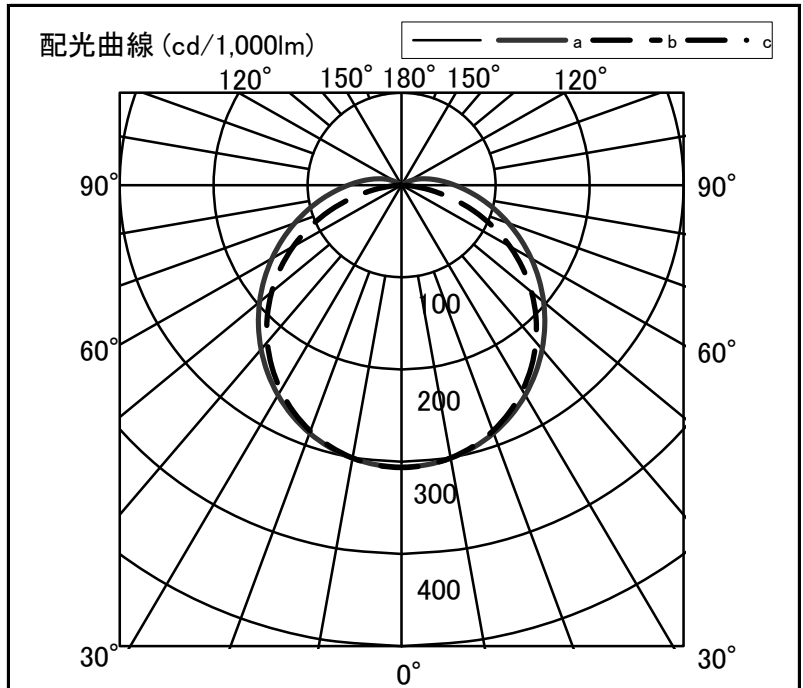

シャープ製LED照明器具 配光データシート 形名 DL-MR300N+DL-M501N

器具光束	3,700 lm
上方光束	172 lm
下方光束	3,528 lm
最大光度	1,133 cd

光源	LEDライトモジュール
光源型名	DL-M501N
口金形式	-
色温度	5000K
保守率	良:0.88, 中:0.86, 否:0.81
最大取付間隔	a-a 1.4H b-b 1.5H
備考	

角度	光度 [cd/1,000lm]		
	A-A'	B-B'	C-C'
0	306	306	-
10	301	300	-
20	286	284	-
30	263	257	-
40	233	222	-
50	197	180	-
60	159	133	-
70	121	81	-
80	86	31	-
90	56	1	-
100	35	0	-
110	19	0	-
120	6	0	-
130	0	0	-
140	0	0	-
150	0	0	-
160	0	0	-
170	0	0	-
180	0	0	-