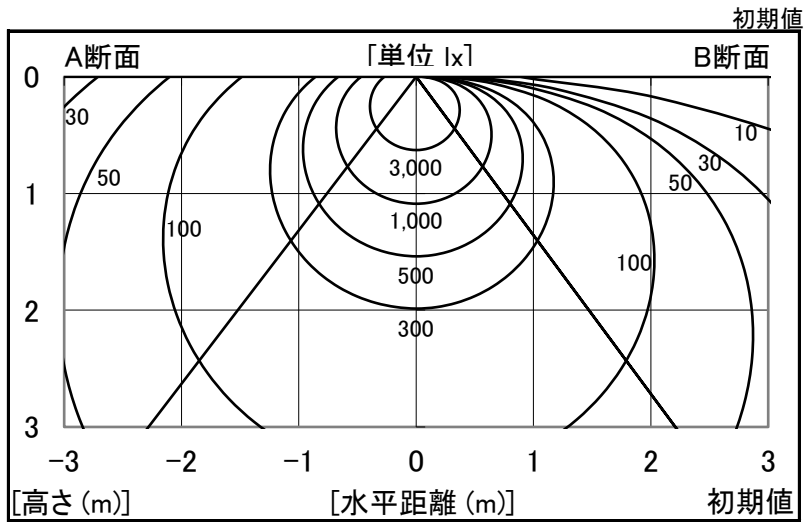

シャープ製LED照明器具 配光データシート 形名 DL-MR300N+DL-M500N

器具光束	3,700 lm
上方光束	172 lm
下方光束	3,528 lm
最大光度	1,133 cd

光源	LEDライトモジュール
光源型名	DL-M500N
口金形式	-
色温度	5000K
保守率	良:0.83, 中:0.81, 否:0.77
最大取付間隔	a-a 1.4H b-b 1.5H
備考	

角度	光度 [cd/1,000lm]		
	A-A'	B-B'	C-C'
0	306	306	-
10	301	300	-
20	286	284	-
30	263	257	-
40	233	222	-
50	197	180	-
60	159	133	-
70	121	81	-
80	86	31	-
90	56	1	-
100	35	0	-
110	19	0	-
120	6	0	-
130	0	0	-
140	0	0	-
150	0	0	-
160	0	0	-
170	0	0	-
180	0	0	-