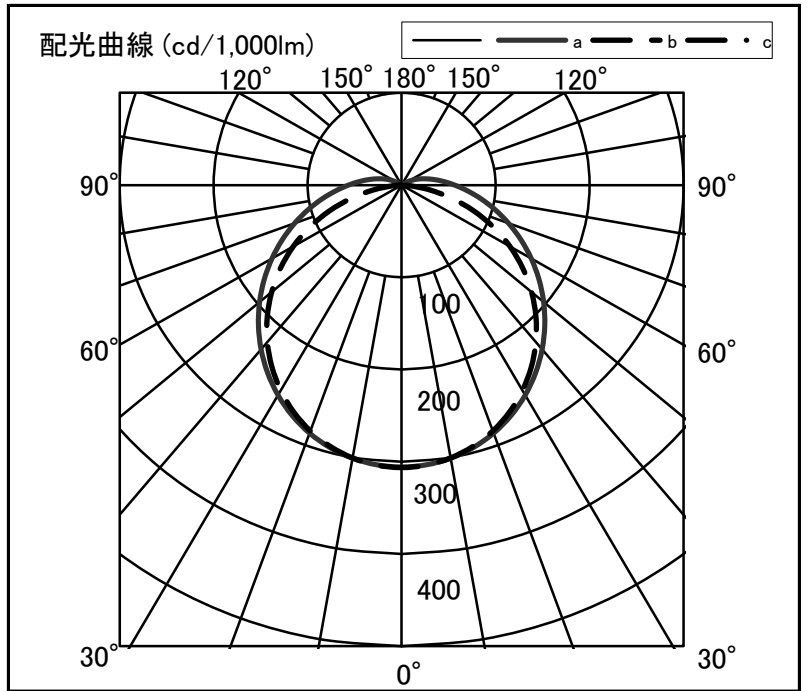

シャープ製LED照明器具 配光データシート 形名 DL-MR300N+DL-M500N

器具光束	3,700 lm
上方光束	172 lm
下方光束	3,528 lm
最大光度	1,133 cd

光源	LEDライトモジュール
光源型名	DL-M500N
口金形式	-
色温度	5000K
保守率	良:0.83, 中:0.81, 否:0.77
最大取付間隔	a-a 1.4H b-b 1.5H
備考	

角度	光度 [cd/1,000lm]		
	A-A'	B-B'	C-C'
0	306	306	-
10	301	300	-
20	286	284	-
30	263	257	-
40	233	222	-
50	197	180	-
60	159	133	-
70	121	81	-
80	86	31	-
90	56	1	-
100	35	0	-
110	19	0	-
120	6	0	-
130	0	0	-
140	0	0	-
150	0	0	-
160	0	0	-
170	0	0	-
180	0	0	-