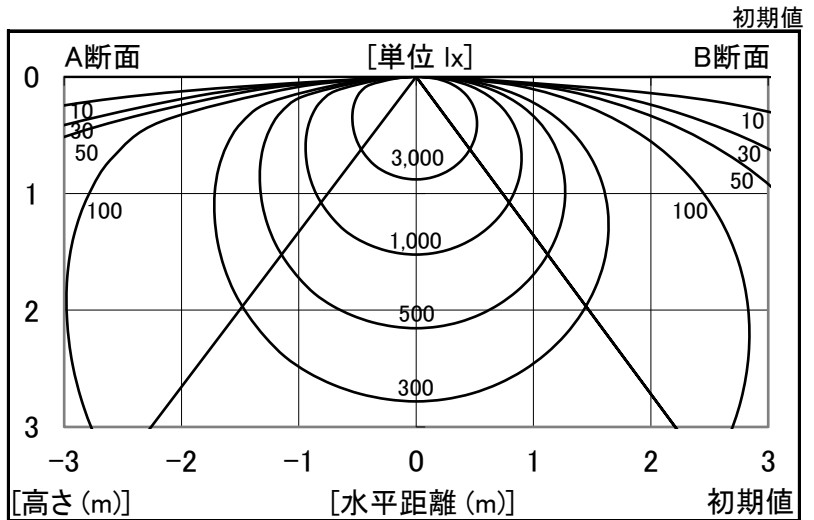

シャープ製LED照明器具 配光データシート 形名 DL-MK400W+DL-M600W

器具光束	6,620 lm
上方光束	0 lm
下方光束	6,620 lm
最大光度	2,222 cd

光源	LEDライトモジュール
光源型名	DL-M600W
口金形式	-
色温度	4000K
保守率	良:0.81, 中:0.77, 否:0.68
最大取付間隔	a-a 1.4H b-b 1.5H
備考	

角度	光度 [cd/1,000lm]		
	A-A'	B-B'	C-C'
0	335	336	-
10	330	329	-
20	315	311	-
30	287	282	-
40	252	243	-
50	211	197	-
60	170	145	-
70	127	88	-
80	69	31	-
90	0	0	-
100	0	0	-
110	0	0	-
120	0	0	-
130	0	0	-
140	0	0	-
150	0	0	-
160	0	0	-
170	0	0	-
180	0	0	-