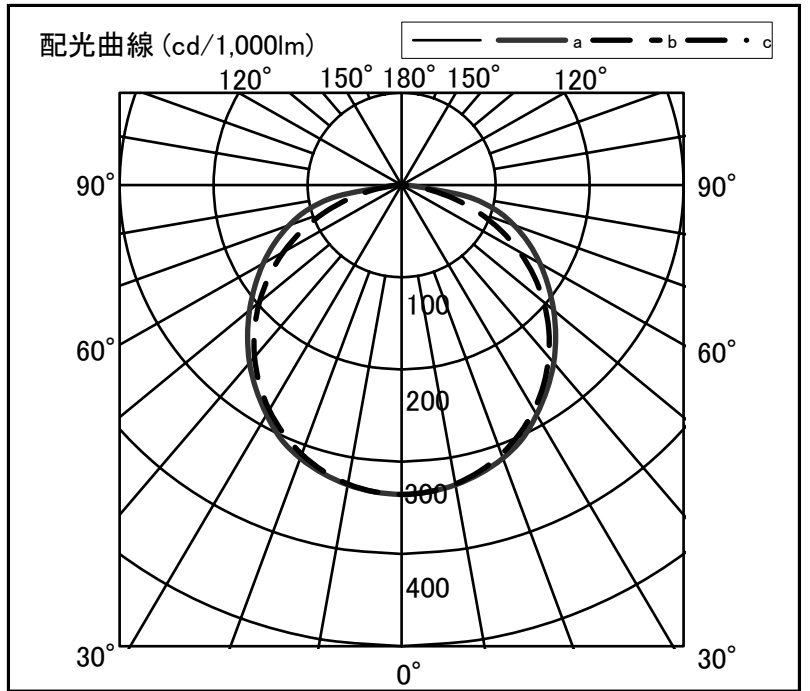

シャープ製LED照明器具 配光データシート 形名 DL-MK400W+DL-M600W

器具光束	6,620 lm
上方光束	0 lm
下方光束	6,620 lm
最大光度	2,222 cd

光源	LEDライトモジュール
光源型名	DL-M600W
口金形式	-
色温度	4000K
保守率	良:0.81, 中:0.77, 否:0.68
最大取付間隔	a-a 1.4H b-b 1.5H
備考	

角度	光度 [cd/1,000lm]		
	A-A'	B-B'	C-C'
0	335	336	-
10	330	329	-
20	315	311	-
30	287	282	-
40	252	243	-
50	211	197	-
60	170	145	-
70	127	88	-
80	69	31	-
90	0	0	-
100	0	0	-
110	0	0	-
120	0	0	-
130	0	0	-
140	0	0	-
150	0	0	-
160	0	0	-
170	0	0	-
180	0	0	-