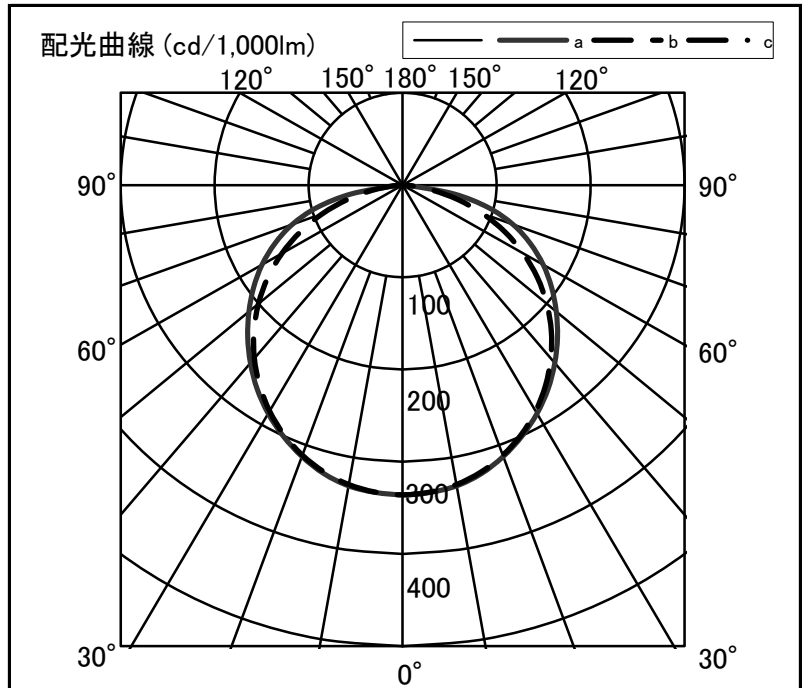

シャープ製LED照明器具 配光データシート 形名 DL-MK300N+DL-M500W

器具光束	3,540 lm
上方光束	0 lm
下方光束	3,540 lm
最大光度	1,189 cd

光源	LEDライトモジュール
光源型名	DL-M500W
口金形式	-
色温度	4000K
保守率	良:0.81, 中:0.77, 否:0.68
最大取付間隔	a-a 1.4H b-b 1.5H
備考	

角度	光度[cd/1,000lm]		
	A-A'	B-B'	C-C'
0	336	336	-
10	331	330	-
20	313	312	-
30	286	283	-
40	252	245	-
50	213	200	-
60	173	148	-
70	125	91	-
80	56	33	-
90	0	0	-
100	0	0	-
110	0	0	-
120	0	0	-
130	0	0	-
140	0	0	-
150	0	0	-
160	0	0	-
170	0	0	-
180	0	0	-