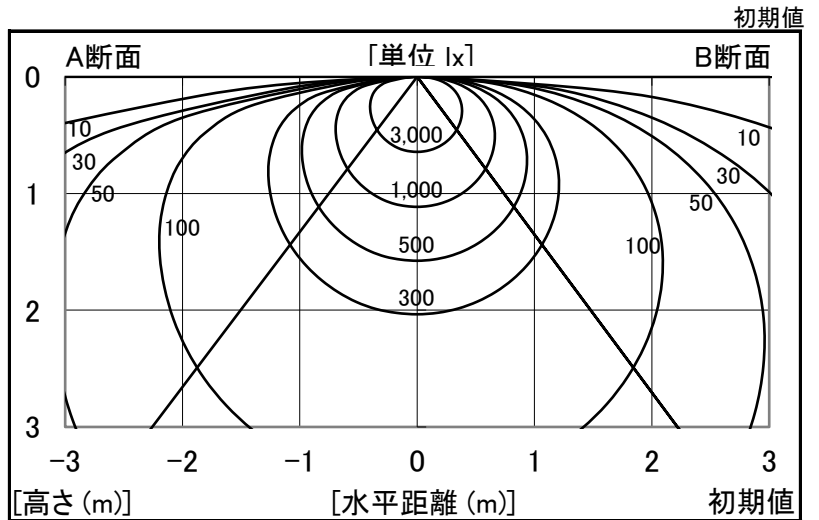

シャープ製LED照明器具 配光データシート 形名 DL-MK300N+DL-M500W

器具光束	3,540 lm
上方光束	0 lm
下方光束	3,540 lm
最大光度	1,189 cd

光源	LEDライトモジュール
光源型名	DL-M500W
口金形式	-
色温度	4000K
保守率	良:0.81, 中:0.77, 否:0.68
最大取付間隔	a-a 1.4H b-b 1.5H
備考	

角度	光度[cd/1,000lm]		
	A-A'	B-B'	C-C'
0	336	336	-
10	331	330	-
20	313	312	-
30	286	283	-
40	252	245	-
50	213	200	-
60	173	148	-
70	125	91	-
80	56	33	-
90	0	0	-
100	0	0	-
110	0	0	-
120	0	0	-
130	0	0	-
140	0	0	-
150	0	0	-
160	0	0	-
170	0	0	-
180	0	0	-

反射率	天井						70						50						30		20		0	
	70		50		30		70		50		30		50		30		30		10		0			
室指数	照明率(×0.01)																							
0.6	62	57	47	45	38	37	60	56	46	44	38	37	45	43	37	36	36	36	31	29				
0.8	74	67	59	55	50	48	72	66	58	55	49	47	56	53	48	47	47	46	41	39				
1.0	82	74	68	63	58	55	79	72	66	62	57	55	64	60	56	54	55	53	48	46				
1.25	90	80	76	70	67	63	87	78	75	69	66	62	71	67	64	61	62	60	56	54				
1.5	95	84	83	75	74	68	92	82	81	74	72	68	77	72	70	67	68	65	61	59				
2.0	103	90	92	82	84	76	100	88	90	81	82	76	85	79	79	74	76	73	69	67				
2.5	108	93	99	87	91	82	104	92	96	86	89	81	91	84	85	80	81	78	74	72				
3.0	112	96	103	90	96	86	108	94	100	89	94	85	95	87	89	83	86	82	78	76				
4.0	116	99	110	95	104	91	112	98	106	94	101	90	100	91	96	88	91	87	84	82				
5.0	119	101	114	97	108	94	115	100	110	96	105	93	103	94	100	92	94	90	87	85				
7.0	123	103	118	101	114	98	118	102	114	99	111	97	107	97	104	95	99	93	91	89				
10	125	105	122	103	119	101	121	104	118	102	115	100	110	100	108	98	102	96	94	92				