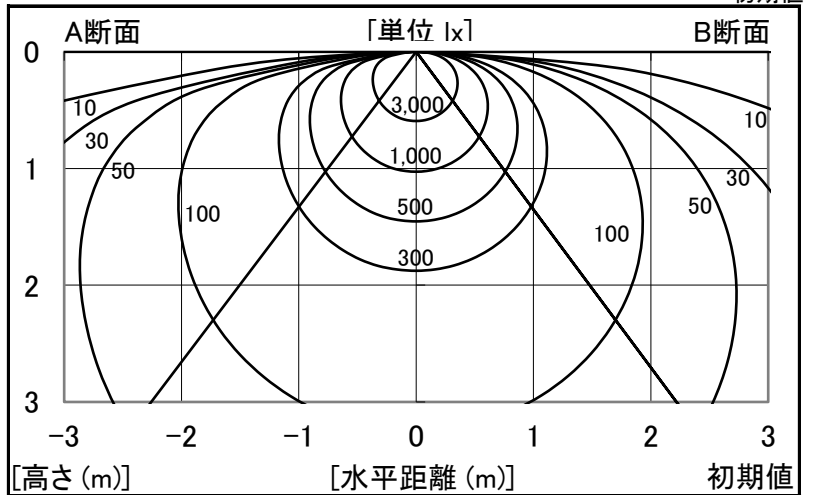

シャープ製LED照明器具 配光データシート 形名 DL-MK300N+DL-M500L

器具光束	3,010 lm
上方光束	0 lm
下方光束	3,010 lm
最大光度	1,011 cd

光源	LEDライトモジュール
光源型名	DL-M500L
口金形式	-
色温度	3000K
保守率	良:0.81, 中:0.77, 否:0.68
最大取付間隔	a-a 1.4H b-b 1.5H
備考	

角度	光度 [cd/1,000lm]		
	A-A'	B-B'	C-C'
0	336	336	-
10	331	330	-
20	313	312	-
30	286	283	-
40	252	245	-
50	213	200	-
60	173	148	-
70	125	91	-
80	56	33	-
90	0	0	-
100	0	0	-
110	0	0	-
120	0	0	-
130	0	0	-
140	0	0	-
150	0	0	-
160	0	0	-
170	0	0	-
180	0	0	-

反射率	天井						70						50						30		20		0	
	70		50		30		70		50		30		50		30		30		10		0			
室指数	照明率 (×0.01)																							
0.6	62	57	47	45	38	37	60	56	46	44	38	37	45	43	37	36	36	36	31	29				
0.8	74	67	59	55	50	48	72	66	58	55	49	47	56	53	48	47	47	46	41	39				
1.0	82	74	68	63	58	55	79	72	66	62	57	55	64	60	56	54	55	53	48	46				
1.25	90	80	76	70	67	63	87	78	75	69	66	62	71	67	64	61	62	60	56	54				
1.5	95	84	83	75	74	68	92	82	81	74	72	68	77	72	70	67	68	65	61	59				
2.0	103	90	92	82	84	76	100	88	90	81	82	76	85	79	79	74	76	73	69	67				
2.5	108	93	99	87	91	82	104	92	96	86	89	81	91	84	85	80	81	78	74	72				
3.0	112	96	103	90	96	86	108	94	100	89	94	85	95	87	89	83	86	82	78	76				
4.0	116	99	110	95	104	91	112	98	106	94	101	90	100	91	96	88	91	87	84	82				
5.0	119	101	114	97	108	94	115	100	110	96	105	93	103	94	100	92	94	90	87	85				
7.0	123	103	118	101	114	98	118	102	114	99	111	97	107	97	104	95	99	93	91	89				
10	125	105	122	103	119	101	121	104	118	102	115	100	110	100	108	98	102	96	94	92				