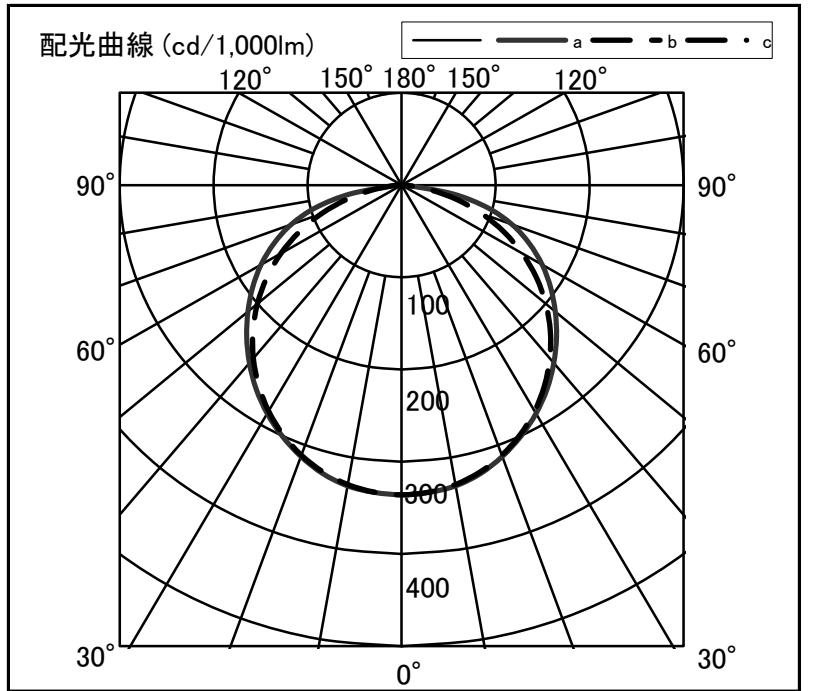

シャープ製LED照明器具 配光データシート 形名 DL-MK300N+DL-M500L

器具光束	3,010 lm
上方光束	0 lm
下方光束	3,010 lm
最大光度	1,011 cd

光源	LEDライトモジュール
光源型名	DL-M500L
口金形式	-
色温度	3000K
保守率	良:0.81, 中:0.77, 否:0.68
最大取付間隔	a-a 1.4H b-b 1.5H
備考	

角度	光度 [cd/1,000lm]		
	A-A'	B-B'	C-C'
0	336	336	-
10	331	330	-
20	313	312	-
30	286	283	-
40	252	245	-
50	213	200	-
60	173	148	-
70	125	91	-
80	56	33	-
90	0	0	-
100	0	0	-
110	0	0	-
120	0	0	-
130	0	0	-
140	0	0	-
150	0	0	-
160	0	0	-
170	0	0	-
180	0	0	-