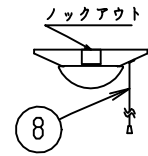

本器具は、必ず当社指定のライトモジュールと組み合わせてご使用下さい。

施工上の注意については、別途工事説明書及び取扱説明書をお読みください。  
軽微な仕様は、予告なく変更する場合があります。

側面詳細図

天井面  
取付ボルトの出しろ (天井面)  
\* 15~25mm未満にして下さい。

### ⚠ 施行上のご注意

- 電源線の接続後、余分な電源線は電源穴から天井裏に押し戻して下さい。
- 電源線や送り配線線が本器具の取付けパネに触れないようにして下さい。

取付ボルト	3/8, M10
調光方式	PWM方式 (1kHz、11V)

項目	特性			
ライトモジュール: Hf32W高出力×2灯相当	ライトモジュール装着時			
	DL-M600N	DL-M600W	DL-M600L	
全光束 (1m)	7000	6700	6000	
色温度 (K)	5000	4000	3000	
Ra	84			
質量	2.1kg (ライトモジュール含む)			
電源周波数 (Hz)	50/60			
ライトモジュール	入力電圧 (V)	100	200	242
DL-M600N M600W M600L	消費電力 (W)	51.0	49.0	49.0
	入力電流 (A)	0.51	0.25	0.21
	入力容量 (VA)	51.1	49.6	50.4
特記事項	<ul style="list-style-type: none"> <li>・プルスイッチつき</li> <li>・調光対応 (約10~100%)</li> <li>・設計寿命: 40000h</li> <li>・専用ライトモジュール: DL-M600N/600W/600L</li> </ul>			