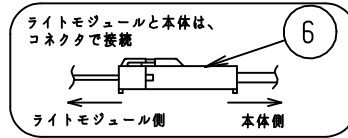

本器具は、必ず当社指定のライトモジュールと組み合わせてご使用下さい。

施工上の注意については、別途工事説明書及び取扱説明書をお読みください。  
軽微な仕様は、予告なく変更する場合があります。

側面詳細図

天井面  
取付ボルトの出しろ (天井面)  
\* 15~25mm未満にして下さい。

### ⚠ 施行上のご注意

- 電源線の接続後、余分な電源線は電源穴から天井裏に押し戻して下さい。
- 電源線や送り配線線が本器具の取付けパネに触れないようにして下さい。

取付ボルト	3/8, M10
調光方式	PWM方式 (1kHz、11V)

項目	特性			
ライトモジュール: Hf32W高出力×2灯相当	ライトモジュール装着時			
	DL-M600N	DL-M600W	DL-M600L	
全光束 (1m)	7000	6700	6000	
色温度 (K)	5000	4000	3000	
Ra	84			
質量	2.1kg (ライトモジュール含む)			
電源周波数 (Hz)	50/60			
ライトモジュール	入力電圧 (V)	100	200	242
DL-M600N M600W M600L	消費電力 (W)	51.0	49.0	49.0
	入力電流 (A)	0.51	0.25	0.21
	入力容量 (VA)	51.1	49.6	50.4
特記事項	<ul style="list-style-type: none"> <li>・プルスイッチつき</li> <li>・調光対応 (約10~100%)</li> <li>・設計寿命: 40000h</li> <li>・専用ライトモジュール: DL-M600N/600W/600L</li> </ul>			