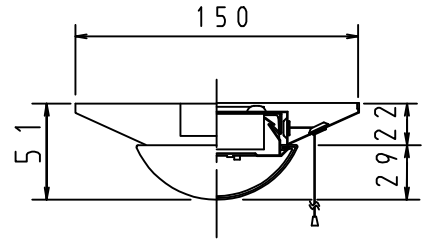

本器具は、必ず当社指定のライトモジュールと組み合わせてご使用下さい。

施工上の注意については、別途工事説明書及び取扱説明書をお読みください。  
軽微な仕様は、予告なく変更する場合があります。

側面詳細図

天井面  
取付ボルトの出しろ (天井面)  
\* 15~25mm未満にして下さい。

### ⚠ 施行上のご注意

- 電源線の接続後、余分な電源線は電源穴から天井裏に押し戻して下さい。
- 電源線や送り配線線が本器具の取付けパネに触れないようにして下さい。

取付ボルト	3/8, M10
調光方式	PWM方式 (1kHz、11V)

項目	特性			
ライトモジュール: Hf32W高出力×2灯相当	ライトモジュール装着時			
	DL-M600N	DL-M600W	DL-M600L	
全光束 (1m)	7000	6700	6000	
色温度 (K)	5000	4000	3000	
Ra	84			
質量	2.1kg (ライトモジュール含む)			
電源周波数 (Hz)	50/60			
ライトモジュール	入力電圧 (V)	100	200	242
DL-M600N M600W M600L	消費電力 (W)	51.0	49.0	49.0
	入力電流 (A)	0.51	0.25	0.21
	入力容量 (VA)	51.1	49.6	50.4
特記事項	<ul style="list-style-type: none"> <li>・プルスイッチつき</li> <li>・調光対応 (約10~100%)</li> <li>・設計寿命: 40000h</li> <li>・専用ライトモジュール: DL-M600N/600W/600L</li> </ul>			

番号	部品名	員数	材質・材厚	備考
9	ライトモジュール	1	PC	乳白色 (別売)
8	プルスイッチひも	1	ヒモ: ポリエステル ツマミ: ポリエチレン	約800mm
7	プルスイッチ	1	PP	
6	コネクタ	1	樹脂	白色
5	取付けパネ	3	鋼板	
4	調光端子台	1	PC	
3	電源端子台	1	PBT	
2	電源ユニット	1	-	
1	本体シャーシ	1	鋼板	白色
製品名	モジュール形ベース照明 逆富士型W150 (2灯相当タイプ)	尺度	no scale	
形番	DL-MF40PN	作成日	2020.6.23	
		図番	DL-MF40PN_1_S-2	
		承認	櫻井	寺沢
		検印		高橋
		作成		