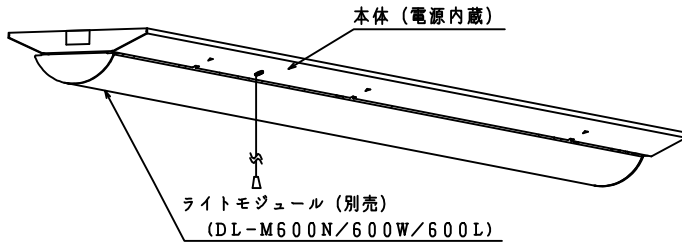

本器具は、必ず当社指定のライトモジュールと組み合わせてご使用下さい。

施工上の注意については、別途工事説明書及び取扱説明書をお読みください。  
軽微な仕様は、予告なく変更する場合があります。

側面詳細図

天井面  
取付ボルトの出しろ (天井面)  
\* 15~25mm未満にして下さい。