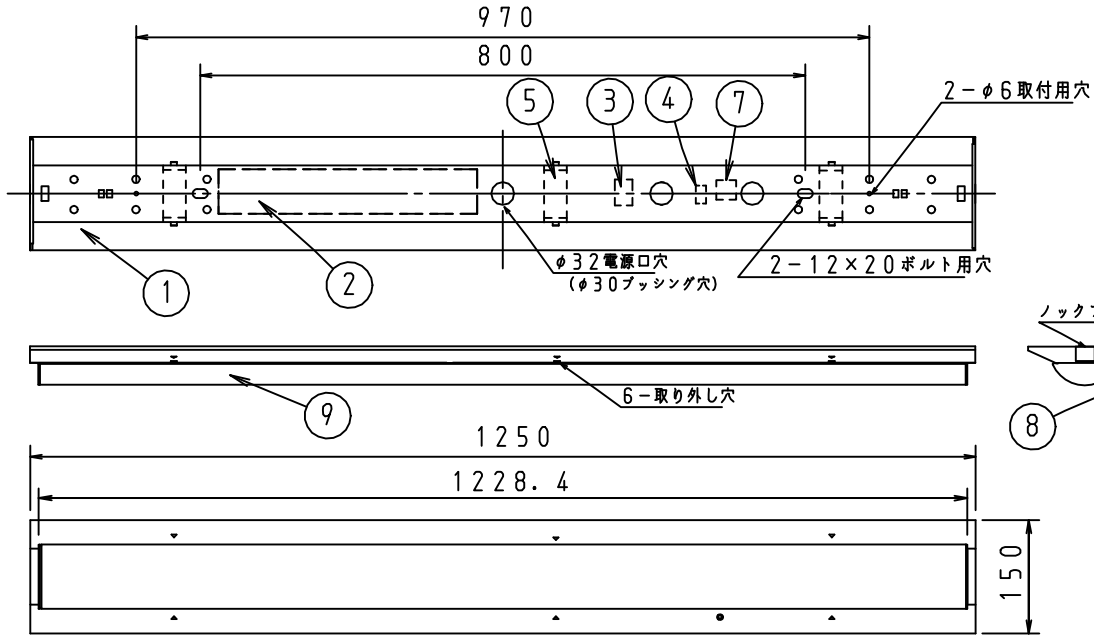

本器具は、必ず当社指定のライトモジュールと組み合わせてご使用下さい。

施工上の注意については、別途工事説明書及び取扱説明書をお読みください。  
軽微な仕様は、予告なく変更する場合があります。

側面詳細図

天井面  
取付ボルトの出しろ (天井面)  
\* 15~25mm未満にして下さい。

### ⚠ 施行上のご注意

- 電源線の接続後、余分な電源線は電源穴から天井裏に押し戻して下さい。
- 電源線や送り配線線が本器具の取付けパネに触れないようにして下さい。

取付ボルト	3/8, M10
調光方式	PWM方式 (1kHz、11V)

項目	特性			
ライトモジュール: Hf32W高出力×2灯相当	ライトモジュール装着時			
	DL-M600N	DL-M600W	DL-M600L	
全光束 (1m)	7000	6700	6000	
色温度 (K)	5000	4000	3000	
Ra	84			
質量	2.1kg (ライトモジュール含む)			
電源周波数 (Hz)	50/60			
ライトモジュール	入力電圧 (V)	100	200	242
DL-M600N M600W M600L	消費電力 (W)	51.0	49.0	49.0
	入力電流 (A)	0.51	0.25	0.21
	入力容量 (VA)	51.1	49.6	50.4
特記事項	<ul style="list-style-type: none"> <li>・プルスイッチつき</li> <li>・調光対応 (約10~100%)</li> <li>・設計寿命: 40000h</li> <li>・専用ライトモジュール: DL-M600N/600W/600L</li> </ul>			

番号	部品名	員数	材質・材厚	備考
9	ライトモジュール	1	PC	乳白色 (別売)
8	プルスイッチひも	1	ヒモ: ポリエステル ツマミ: ポリエチレン	約800mm
7	プルスイッチ	1	PP	
6	コネクタ	1	樹脂	白色
5	取付けパネ	3	鋼板	
4	調光端子台	1	PC	
3	電源端子台	1	PBT	
2	電源ユニット	1	-	
1	本体シャーシ	1	鋼板	白色
製品名	モジュール形ベース照明 逆富士型W150 (2灯相当タイプ)	尺度	no scale	
形番	DL-MF40PN	作成日	2020.6.23	
		図番	DL-MF40PN_1_S-2	
		承認	櫻井	寺沢
		検印		高橋
		作成		