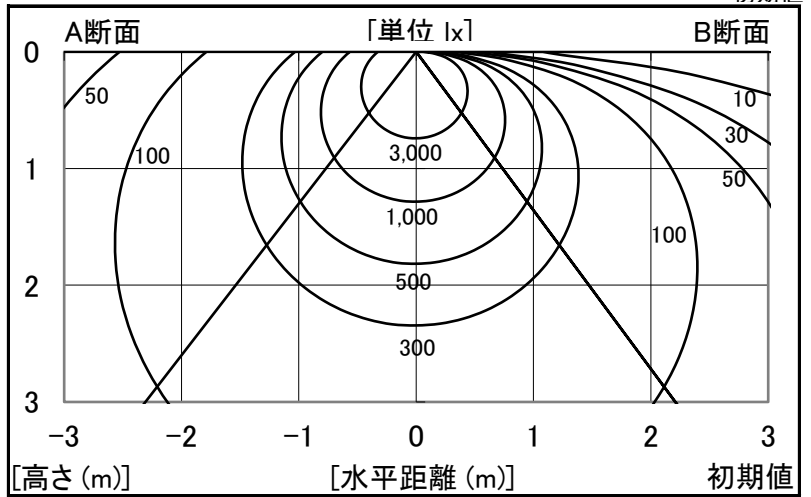

シャープ製LED照明器具 配光データシート 形名 DL-MF40PN+DL-M400N

| | |
|------|----------|
| 器具光束 | 5,200 lm |
| 上方光束 | 250 lm |
| 下方光束 | 4,950 lm |
| 最大光度 | 1,582 cd |

| | |
|--------|------------------------|
| 光源 | LEDライトモジュール |
| 光源型名 | DL-M400N |
| 口金形式 | - |
| 色温度 | 5000K |
| 保守率 | 良:0.83, 中:0.81, 否:0.77 |
| 最大取付間隔 | a-a 1.4H b-b 1.5H |
| 備考 | |

| 角度 | 光度[cd/1,000lm] | | |
|-----|----------------|------|------|
| | A-A' | B-B' | C-C' |
| 0 | 304 | 303 | - |
| 10 | 300 | 297 | - |
| 20 | 286 | 281 | - |
| 30 | 263 | 255 | - |
| 40 | 233 | 220 | - |
| 50 | 198 | 179 | - |
| 60 | 160 | 132 | - |
| 70 | 123 | 81 | - |
| 80 | 87 | 30 | - |
| 90 | 58 | 1 | - |
| 100 | 37 | 0 | - |
| 110 | 20 | 0 | - |
| 120 | 6 | 0 | - |
| 130 | 0 | 0 | - |
| 140 | 0 | 0 | - |
| 150 | 0 | 0 | - |
| 160 | 0 | 0 | - |
| 170 | 0 | 0 | - |
| 180 | 0 | 0 | - |