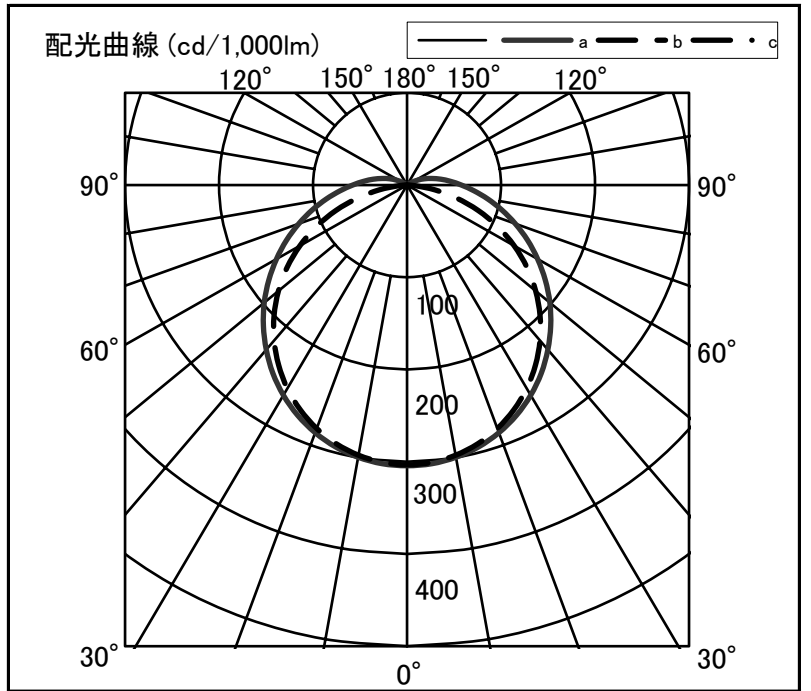

シャープ製LED照明器具 配光データシート 形名 DL-MF40PN+DL-M400N

| | |
|------|----------|
| 器具光束 | 5,200 lm |
| 上方光束 | 250 lm |
| 下方光束 | 4,950 lm |
| 最大光度 | 1,582 cd |

| | |
|--------|------------------------|
| 光源 | LEDライトモジュール |
| 光源型名 | DL-M400N |
| 口金形式 | - |
| 色温度 | 5000K |
| 保守率 | 良:0.83, 中:0.81, 否:0.77 |
| 最大取付間隔 | a-a 1.4H b-b 1.5H |
| 備考 | |

| 角度 | 光度[cd/1,000lm] | | |
|-----|----------------|------|------|
| | A-A' | B-B' | C-C' |
| 0 | 304 | 303 | - |
| 10 | 300 | 297 | - |
| 20 | 286 | 281 | - |
| 30 | 263 | 255 | - |
| 40 | 233 | 220 | - |
| 50 | 198 | 179 | - |
| 60 | 160 | 132 | - |
| 70 | 123 | 81 | - |
| 80 | 87 | 30 | - |
| 90 | 58 | 1 | - |
| 100 | 37 | 0 | - |
| 110 | 20 | 0 | - |
| 120 | 6 | 0 | - |
| 130 | 0 | 0 | - |
| 140 | 0 | 0 | - |
| 150 | 0 | 0 | - |
| 160 | 0 | 0 | - |
| 170 | 0 | 0 | - |
| 180 | 0 | 0 | - |