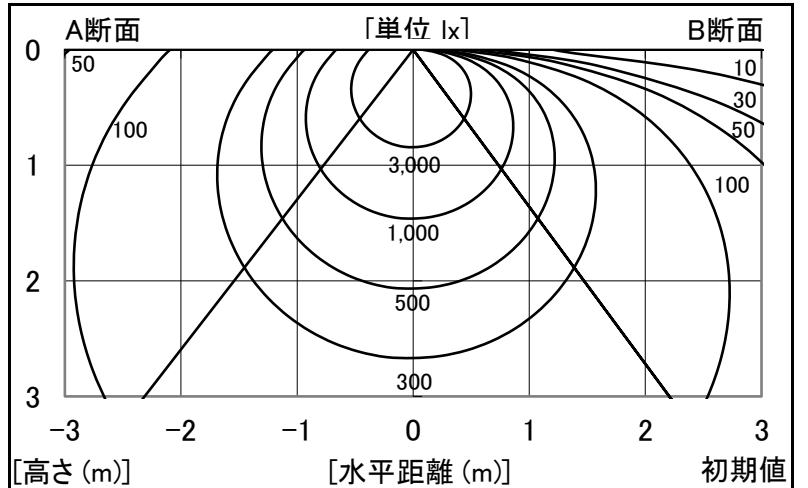

シャープ製LED照明器具 配光データシート 形名 DL-MF400W+DL-M600W

器具光束	6,700 lm
上方光束	279 lm
下方光束	6,421 lm
最大光度	2,054 cd

初期値

光源	LEDライトモジュール
光源型名	DL-M600W
口金形式	-
色温度	4000K
保守率	良:0.83, 中:0.81, 否:0.77
最大取付間隔	a-a 1.4H b-b 1.5H
備考	

角度	光度[cd/1,000lm]		
	A-A'	B-B'	C-C'
0	307	305	-
10	302	299	-
20	288	282	-
30	265	256	-
40	235	221	-
50	200	179	-
60	161	132	-
70	123	81	-
80	88	30	-
90	62	1	-
100	36	0	-
110	13	0	-
120	0	0	-
130	0	0	-
140	0	0	-
150	0	0	-
160	0	0	-
170	0	0	-
180	0	0	-