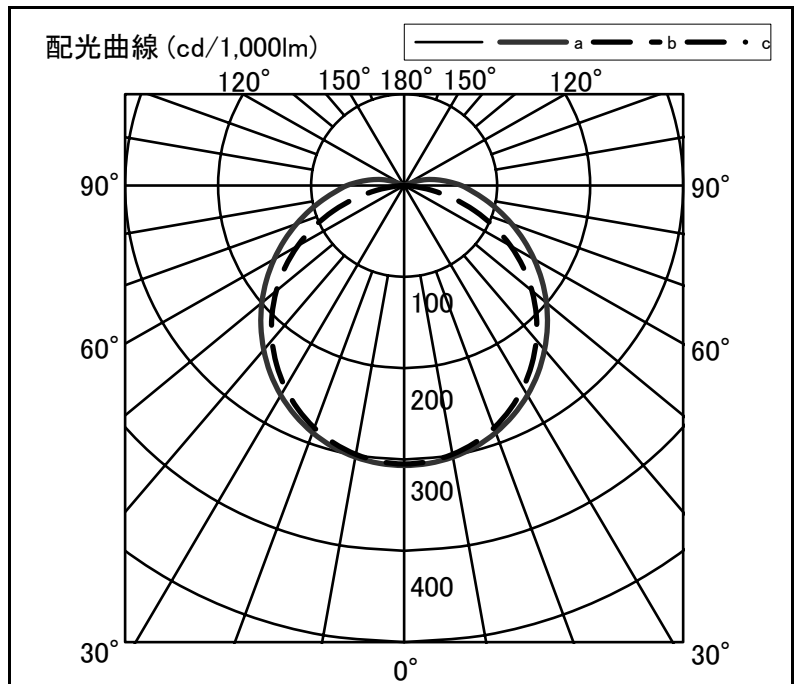

シャープ製LED照明器具 配光データシート 形名 DL-MF400W+DL-M600W

器具光束	6,700 lm
上方光束	279 lm
下方光束	6,421 lm
最大光度	2,054 cd

初期値

光源	LEDライトモジュール
光源型名	DL-M600W
口金形式	-
色温度	4000K
保守率	良:0.83, 中:0.81, 否:0.77
最大取付間隔	a-a 1.4H b-b 1.5H
備考	

角度	光度[cd/1,000lm]		
	A-A'	B-B'	C-C'
0	307	305	-
10	302	299	-
20	288	282	-
30	265	256	-
40	235	221	-
50	200	179	-
60	161	132	-
70	123	81	-
80	88	30	-
90	62	1	-
100	36	0	-
110	13	0	-
120	0	0	-
130	0	0	-
140	0	0	-
150	0	0	-
160	0	0	-
170	0	0	-
180	0	0	-