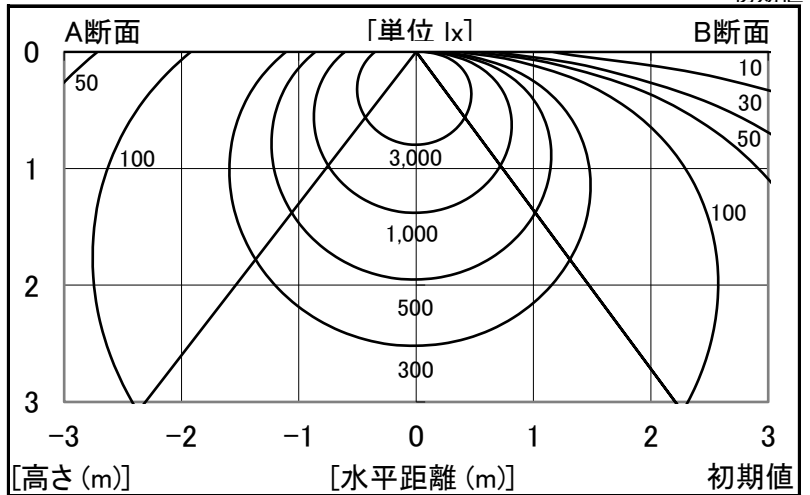

シャープ製LED照明器具 配光データシート 形名 DL-MF400N+DL-M600L

器具光束	6,000 lm
上方光束	288 lm
下方光束	5,712 lm
最大光度	1,826 cd

光源	LEDライトモジュール
光源型名	DL-M600L
口金形式	-
色温度	3000K
保守率	良:0.83, 中:0.81, 否:0.77
最大取付間隔	a-a 1.4H b-b 1.5H
備考	

角度	光度[cd/1,000lm]		
	A-A'	B-B'	C-C'
0	304	303	-
10	300	297	-
20	286	281	-
30	263	255	-
40	233	220	-
50	198	179	-
60	160	132	-
70	123	81	-
80	87	30	-
90	58	1	-
100	37	0	-
110	20	0	-
120	6	0	-
130	0	0	-
140	0	0	-
150	0	0	-
160	0	0	-
170	0	0	-
180	0	0	-