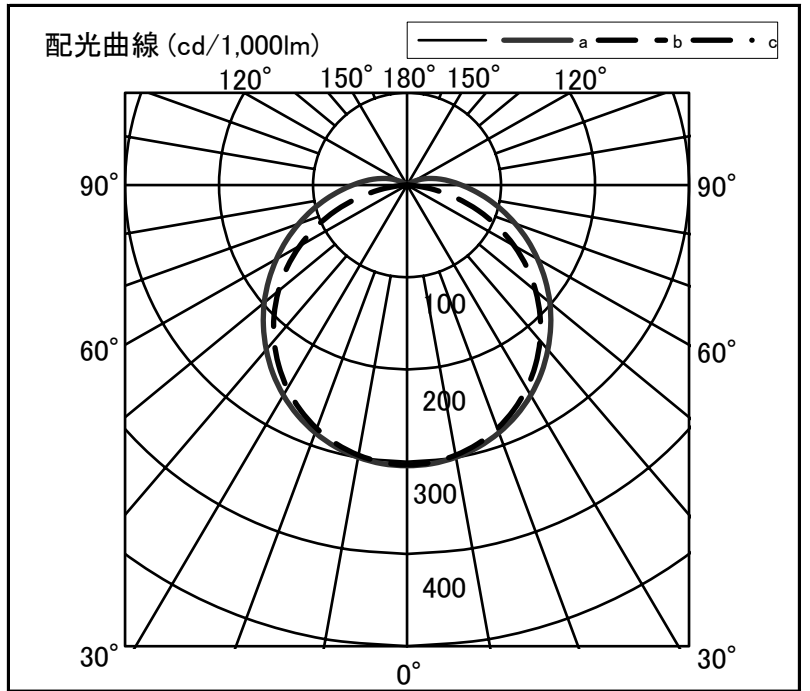

シャープ製LED照明器具 配光データシート 形名 DL-MF400N+DL-M600L

器具光束	6,000 lm
上方光束	288 lm
下方光束	5,712 lm
最大光度	1,826 cd

光源	LEDライトモジュール
光源型名	DL-M600L
口金形式	-
色温度	3000K
保守率	良:0.83, 中:0.81, 否:0.77
最大取付間隔	a-a 1.4H b-b 1.5H
備考	

角度	光度[cd/1,000lm]		
	A-A'	B-B'	C-C'
0	304	303	-
10	300	297	-
20	286	281	-
30	263	255	-
40	233	220	-
50	198	179	-
60	160	132	-
70	123	81	-
80	87	30	-
90	58	1	-
100	37	0	-
110	20	0	-
120	6	0	-
130	0	0	-
140	0	0	-
150	0	0	-
160	0	0	-
170	0	0	-
180	0	0	-