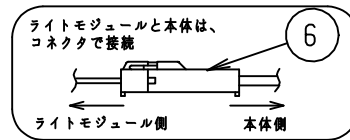

本器具は、必ず当社指定のライトモジュールと組み合わせてご使用下さい。

施工上の注意については、別途工事説明書及び取扱説明書をお読みください。
軽微な仕様は、予告なく変更する場合があります。

側面詳細図

安全に関するご注意

- 本器具は屋内専用器具です。屋外や、水気、湿気のある場所では使用しないで下さい。
- 本器具は天井直付け専用器具です。柔らかい天井や埋め込みには使用しないでください。
- 本器具は単体では使用できません。必ず当社指定のライトモジュールの組み合わせでご使用下さい。（感電・落下・火災の原因）

施行上のご注意

- 電源線の接続後、余分な電源線は電源穴から天井裏に押し戻して下さい。
- 電源線や送り配線線が本器具の取付けパネに触れないようにして下さい。

取付ボルト	3/8, M10
調光方式	PWM方式 (1kHz、11V)

項目	特性			
全光束 (lm)	3200 (DL-M510N装着時)			
	2500 (DL-M310N装着時)			
色温度 (K)	5000			
Ra	84			
質量	2.0kg (ライトモジュール含む)			
電源周波数 (Hz)	50/60			
ライトモジュール	入力電圧 (V)	100	200	242
	消費電力 (W)	20.0	19.3	19.3
		入力電流 (A)	0.21	0.10
DL-M510N	入力容量 (VA)	20.1	19.7	20.1
	消費電力 (W)	16.3	15.7	15.7
DL-M310N		入力電流 (A)	0.17	0.08
	入力容量 (VA)	16.4	16.2	16.6
特記事項	・プルスイッチ付 ・調光対応 (約10~100%) ・設計寿命: 40000h ・専用ライトモジュール: DL-M510N/DL-M310N			