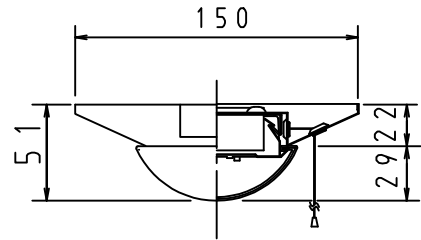

本器具は、必ず当社指定のライトモジュールと組み合わせてご使用下さい。

施工上の注意については、別途工事説明書及び取扱説明書をお読みください。
軽微な仕様は、予告なく変更する場合があります。

側面詳細図