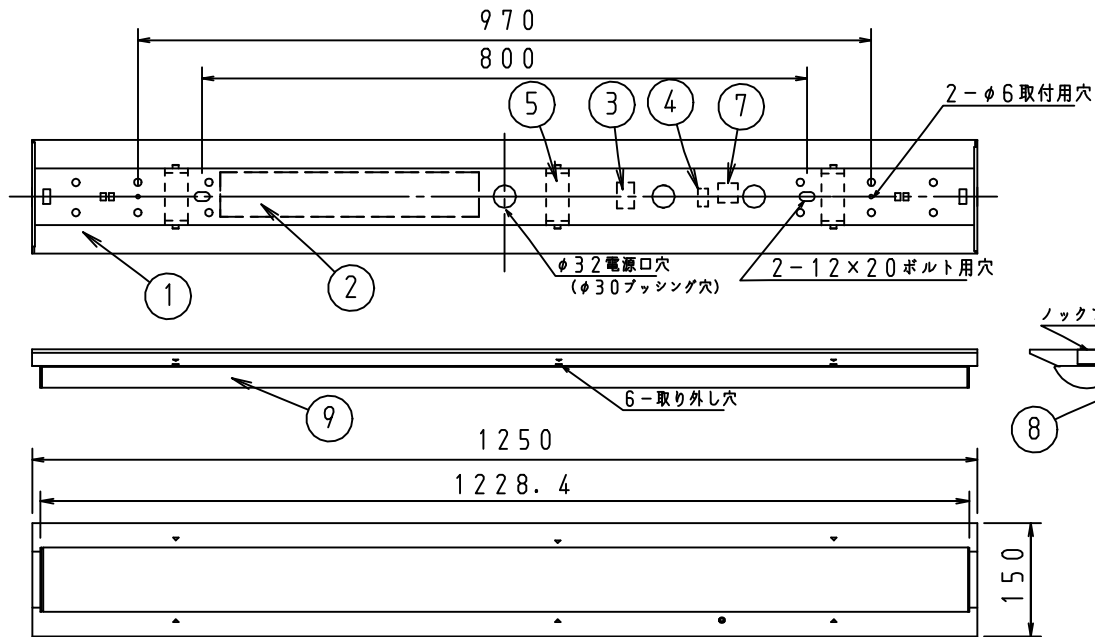

側面詳細図

安全に関するご注意

- ●本器具は屋内専用器具です。屋外や、水気、湿気のある場所では使用しないで下さい。
- ●本器具は天井直付け専用器具です。柔らかい天井や埋め込みには使用しないでください。
- ●本器具は単体では使用できません。必ず当社指定のライトモジュールの組み合わせでご使用下さい。（感電・落下・火災の原因）

施行上のご注意

- ●電源線の接続後、余分な電源線は電源穴から天井裏に押し戻して下さい。
- ●電源線や送り配線線が本器具の取付けパネに触れないようにして下さい。

取付ボルト	3/8, M10
調光方式	PWM方式 (1kHz、11V)

項目	特性				
全光束 (lm)	3200 (DL-M510N装着時)				
	2500 (DL-M310N装着時)				
色温度 (K)	5000				
Ra	84				
質量	2.0kg (ライトモジュール含む)				
電源周波数 (Hz)	50/60				
ライトモジュール	入力電圧 (V)	100	200	242	
	消費電力 (W)	20.0	19.3	19.3	
		入力電流 (A)	0.21	0.10	0.09
DL-M510N	入力容量 (VA)	20.1	19.7	20.1	
	消費電力 (W)	16.3	15.7	15.7	
DL-M310N		入力電流 (A)	0.17	0.08	0.07
	入力容量 (VA)	16.4	16.2	16.6	
特記事項	・プルスイッチ付 ・調光対応 (約10~100%) ・設計寿命: 40000h ・専用ライトモジュール: DL-M510N/DL-M310N				

番号	部品名	員数	材質・材厚	備考
9	ライトモジュール	1	PC	乳白色 (別売)
8	プルスイッチひも	1	ヒモ: ポリエステル ツマミ: ポリエチレン	約800mm
7	プルスイッチ	1	PP	
6	コネクタ	1	樹脂	白色
5	取付けパネ	3	鋼板	
4	調光端子台	1	PC	
3	電源端子台	1	PBT	
2	電源ユニット	1	-	
1	本体シャーシ	1	鋼板	白色
製品名	モジュール形ベース照明 逆富士型W150 (1灯相当タイプ)	尺度	no scale	
形番	DL-MF30PN	作成日	2020.6.23	
		図番	DL-MF30PN_4_S-2	
		承認	検印	作成
		櫻井	寺次	高橋