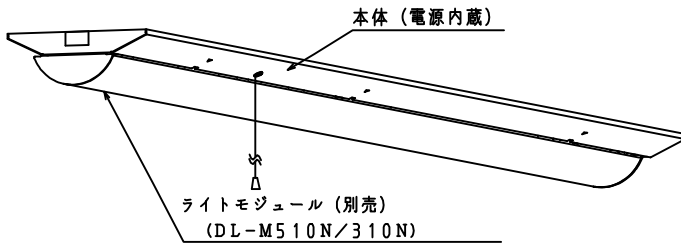

本器具は、必ず当社指定のライトモジュールと組み合わせてご使用下さい。

施工上の注意については、別途工事説明書及び取扱説明書をお読みください。
軽微な仕様は、予告なく変更する場合があります。

側面詳細図

安全に関するご注意

- 本器具は屋内専用器具です。屋外や、水気、湿気のある場所では使用しないで下さい。
- 本器具は天井直付け専用器具です。柔らかい天井や埋め込みには使用しないでください。
- 本器具は単体では使用できません。必ず当社指定のライトモジュールの組み合わせでご使用下さい。（感電・落下・火災の原因）

施行上のご注意

- 電源線の接続後、余分な電源線は電源穴から天井裏に押し戻して下さい。
- 電源線や送り配線線が本器具の取付けパネに触れないようにして下さい。

取付ボルト	3/8, M10
調光方式	PWM方式 (1kHz、11V)

項目	特性			
全光束 (lm)	3200 (DL-M510N装着時)			
	2500 (DL-M310N装着時)			
色温度 (K)	5000			
Ra	84			
質量	2.0kg (ライトモジュール含む)			
電源周波数 (Hz)	50/60			
ライトモジュール	入力電圧 (V)	100	200	242
	消費電力 (W)	20.0	19.3	19.3
		入力電流 (A)	0.21	0.10
DL-M510N	入力容量 (VA)	20.1	19.7	20.1
	消費電力 (W)	16.3	15.7	15.7
DL-M310N		入力電流 (A)	0.17	0.08
	入力容量 (VA)	16.4	16.2	16.6
特記事項	・プルスイッチ付 ・調光対応 (約10~100%) ・設計寿命: 40000h ・専用ライトモジュール: DL-M510N/DL-M310N			