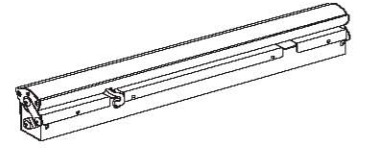

間接照明

品番 DL-RD11WS

姿図

最小施工寸法

定格光束 741Lm LED照明器具の固有エネルギー消費効率 49Lm/W	灯具可動範囲 		⚠ 安全に関するご注意 ○ この器具は、一般通常環境の屋内天井直付・壁付・床直付兼用器具です。一般通常環境以外の所、屋外、湿気の多い所、水気のかかる所では使用しないでください。 落下・感電・火災の原因になります。 ○ 電源電圧は、器具銘板に記載されている電圧±6%内でご使用下さい。また、電源周波数は器具銘板に従って正しく使用して下さい。 感電・火災の原因になります。 ○ この器具は木ねじ取付専用器具です。必ず木ねじ〔2本〕で補強材のある位置に取付けてください。落下の原因になります。
--	------------	--	--

				機能	一般用	特記事項 1/2照度角 62° ビーム角 96° 注)調光器併用不可 LEDモジュール寿命 40000時間 電気容量 15VA		
6				取付場所	屋内 天井直付・壁付・床直付兼用			
5				電源接続	端子台			
4				消費電力	15W 定格電圧 100V			
3	灯具	アルミ型材	アルマイト	適合ランプ	LED15W 演色性Ra85 白色(4000K)			
2	カバー	アクリル型材	消し	付・別売				
1	本体	亜鉛鋼板		図番	DL-RD11WS_S-02	承認	検印	作成
No.	部品名	材質	備考	器具重量	約 0.8 kg	詠田	清水	高茂