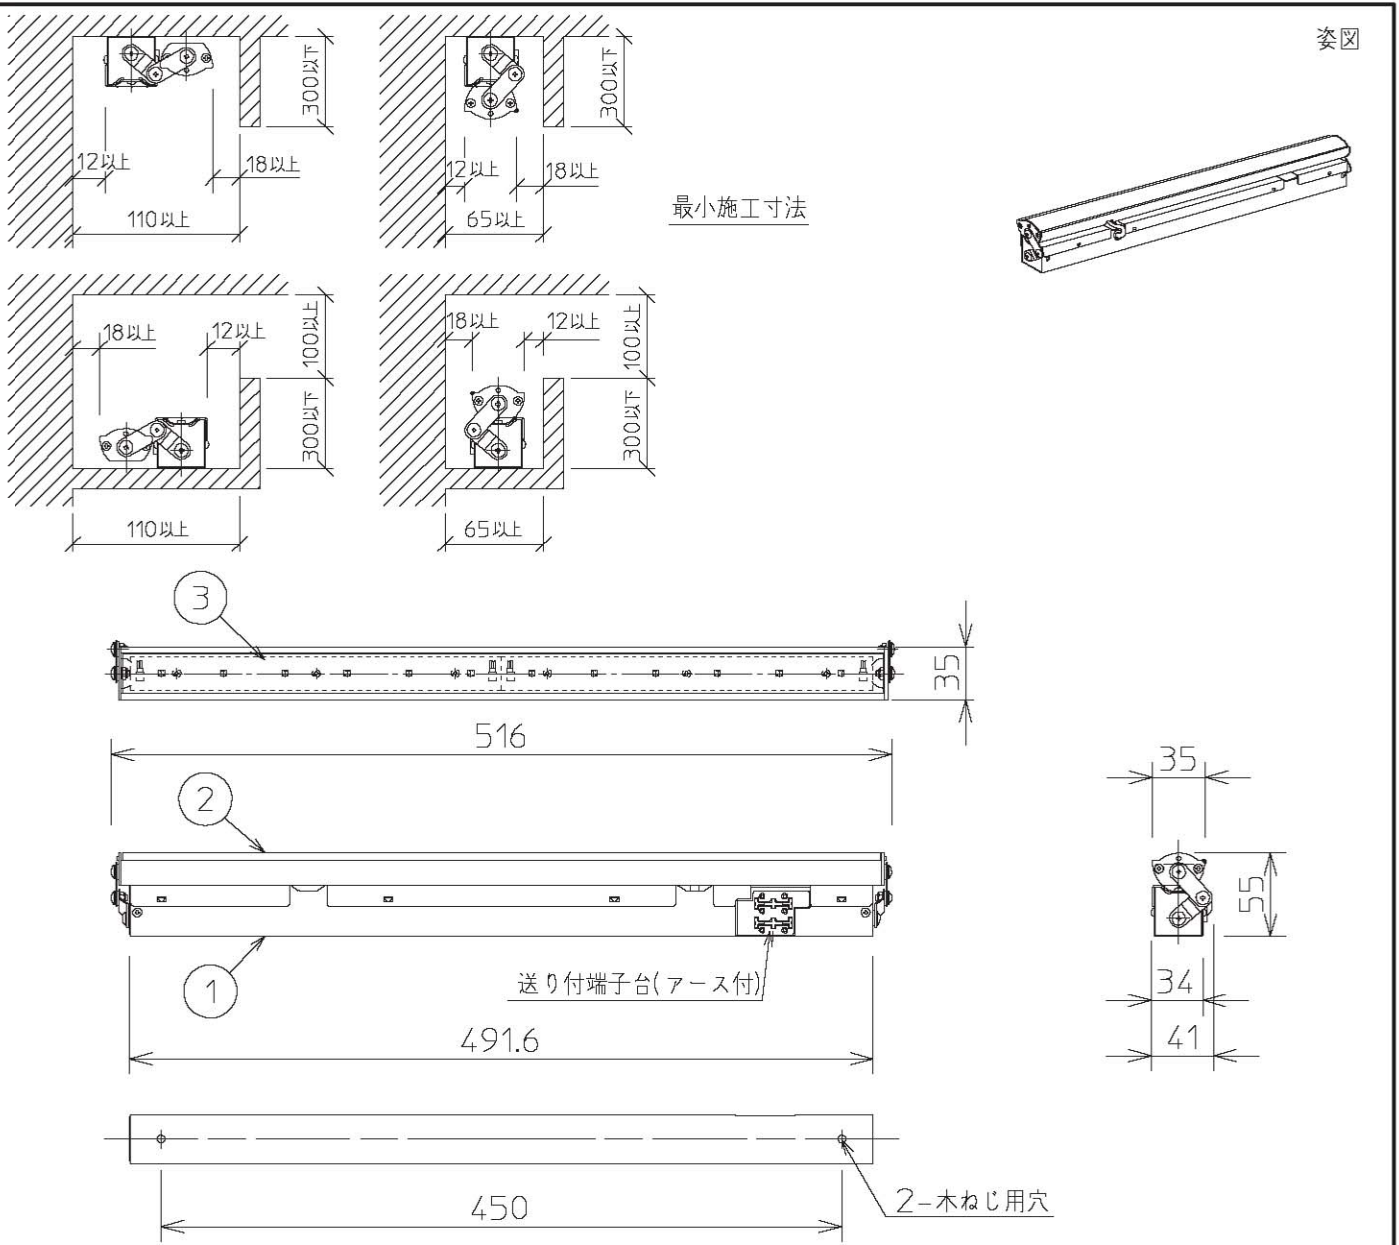

間接照明

品番 DL-RD11WS

姿図

最小施工寸法

定格光束 741Lm LED照明器具の固有エネルギー消費効率 49Lm/W	灯具可動範囲 		⚠ 安全に関するご注意 ○ この器具は、一般通常環境の屋内天井直付・壁付・床直付兼用器具です。一般通常環境以外の所、屋外、湿気の多い所、水気のかかる所では使用しないでください。 落下・感電・火災の原因になります。 ○ 電源電圧は、器具銘板に記載されている電圧±6%内でご使用下さい。また、電源周波数は器具銘板に従って正しく使用して下さい。 感電・火災の原因になります。 ○ この器具は木ねじ取付専用器具です。必ず木ねじ〔2本〕で補強材のある位置に取付けてください。落下の原因になります。
--	------------	--	--

				機能	一般用	特記事項 1/2照度角 62° ビーム角 96° 注)調光器併用不可 LEDモジュール寿命 40000時間 電気容量 15VA		
6				取付場所	屋内 天井直付・壁付・床直付兼用			
5				電源接続	端子台			
4				消費電力	15W 定格電圧 100V			
3	灯具	アルミ型材	アルマイト	適合ランプ	LED15W 演色性Ra85 白色(4000K)			
2	カバー	アクリル型材	消し	付・別売				
1	本体	亜鉛鋼板		図番	DL-RD11WS_S-02	承認	検印	作成
No.	部品名	材質	備考	器具重量	約 0.8 kg	詠田	清水	高茂