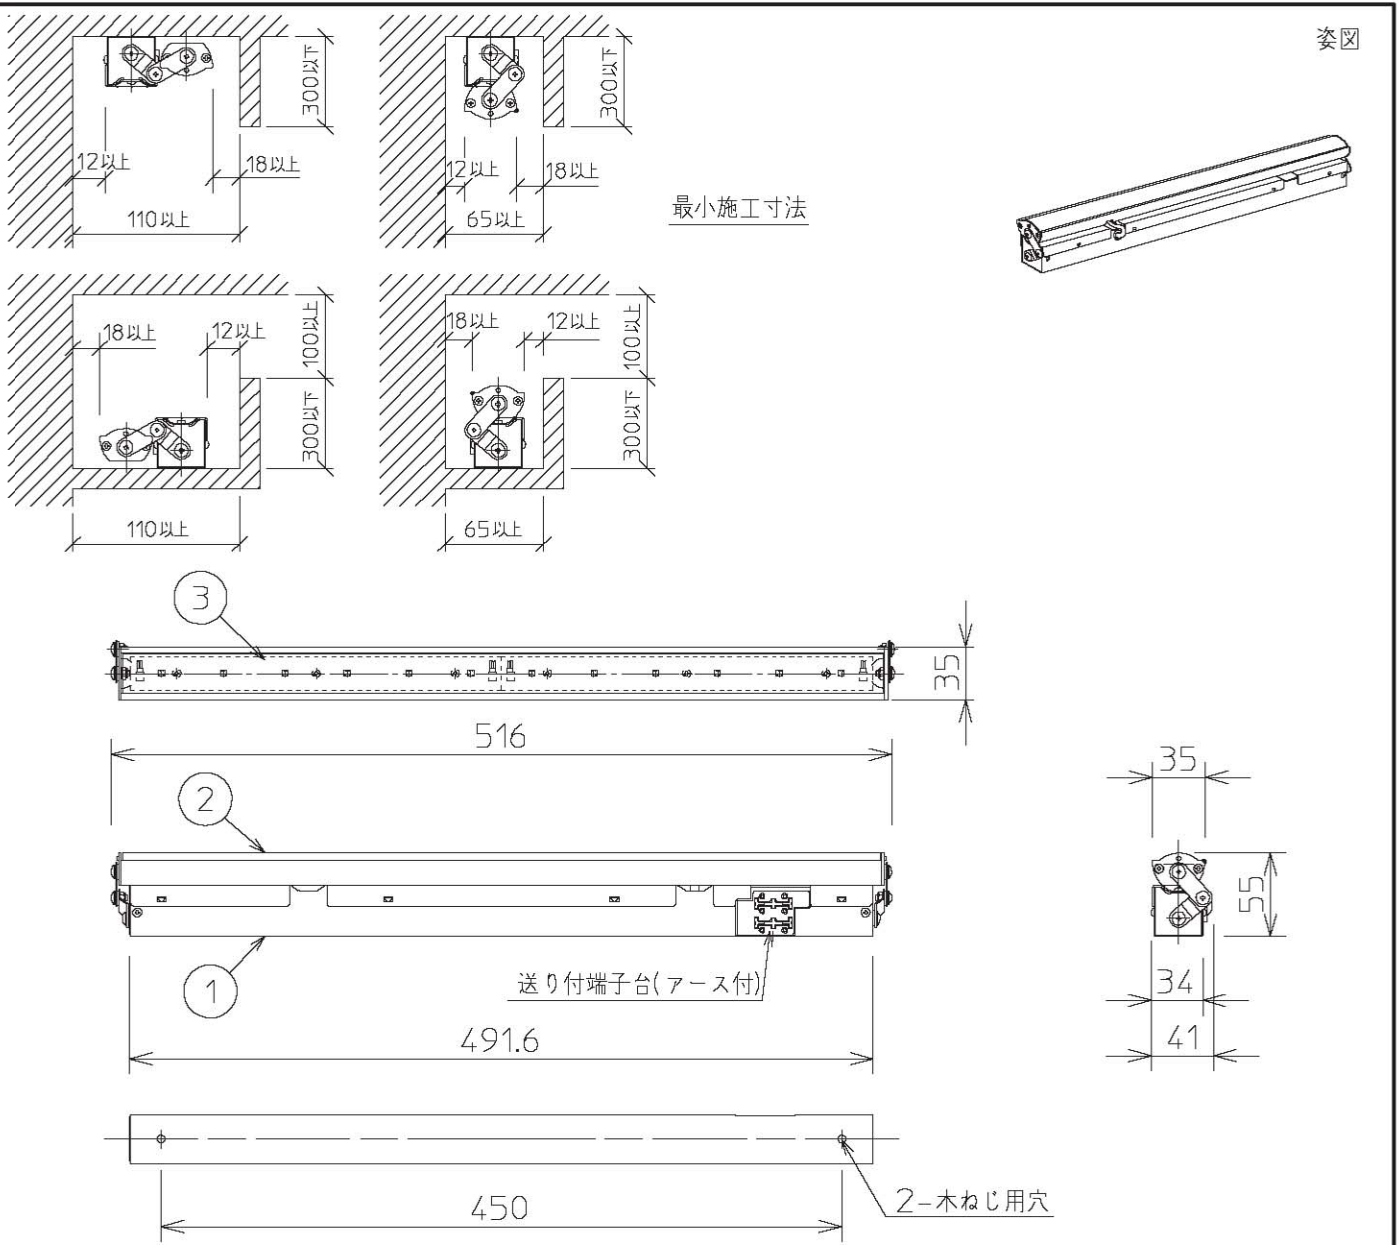

間接照明

品番 DL-RD11LS

姿図

最小施工寸法

<table border="1"> <tr> <td>定格光束</td> <td>645Lm</td> </tr> <tr> <td>LED照明器具の固有エネルギー消費効率</td> <td>43Lm/W</td> </tr> </table>	定格光束	645Lm	LED照明器具の固有エネルギー消費効率	43Lm/W	<p>灯具可動範囲</p>	<p>⚠️ 安全に関するご注意</p> <ul style="list-style-type: none"> この器具は、一般通常環境の屋内天井直付・壁付・床直付兼用器具です。一般通常環境以外の所、屋外、湿気の多い所、水気のかかる所では使用しないでください。落下・感電・火災の原因になります。 電源電圧は、器具銘板に記載されている電圧±6%内でご使用下さい。また、電源周波数は器具銘板に従って正しく使用して下さい。感電・火災の原因になります。 この器具は木ねじ取付専用器具です。必ず木ねじ〔2本〕で補強材のある位置に取付けてください。落下の原因になります。
定格光束	645Lm					
LED照明器具の固有エネルギー消費効率	43Lm/W					

				機能	一般用	特記事項 1/2照度角 62° ビーム角 96° 注)調光器併用不可 LEDモジュール寿命 40000時間 電気容量 15VA
6				取付場所	屋内 天井直付・壁付・床直付兼用	
5				電源接続	端子台	
4				消費電力	15W 定格電圧 100V	
3	灯具	アルミ型材	アルマイト	適合ランプ	LED15W 演色性Ra85 電球色(2700K)	
2	カバー	アクリル型材	消し	付・別売		
1	本体	亜鉛鋼板		図番	DL-RD11LS_S-02	承認
No.	部品名	材質	備考	器具重量	約 0.8 kg	検印
						作成
						詠田 清水 高茂