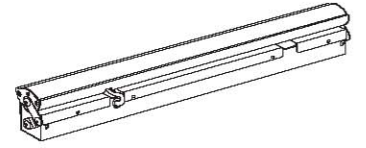

間接照明

品番 DL-RD11LS

姿図

最小施工寸法

<table border="1"> <tr> <td>定格光束</td> <td>645Lm</td> </tr> <tr> <td>LED照明器具の固有エネルギー消費効率</td> <td>43Lm/W</td> </tr> </table>	定格光束	645Lm	LED照明器具の固有エネルギー消費効率	43Lm/W	<p>灯具可動範囲</p>	<p>⚠️ 安全に関するご注意</p> <ul style="list-style-type: none"> この器具は、一般通常環境の屋内天井直付・壁付・床直付兼用器具です。一般通常環境以外の所、屋外、湿気の多い所、水気のかかる所では使用しないでください。落下・感電・火災の原因になります。 電源電圧は、器具銘板に記載されている電圧±6%内でご使用下さい。また、電源周波数は器具銘板に従って正しく使用して下さい。感電・火災の原因になります。 この器具は木ねじ取付専用器具です。必ず木ねじ〔2本〕で補強材のある位置に取付けてください。落下の原因になります。
定格光束	645Lm					
LED照明器具の固有エネルギー消費効率	43Lm/W					

				機能	一般用	特記事項 1/2照度角 62° ビーム角 96° 注)調光器併用不可 LEDモジュール寿命 40000時間 電気容量 15VA
6				取付場所	屋内 天井直付・壁付・床直付兼用	
5				電源接続	端子台	
4				消費電力	15W 定格電圧 100V	
3	灯具	アルミ型材	アルマイト	適合ランプ	LED15W 演色性Ra85 電球色(2700K)	
2	カバー	アクリル型材	消し	付・別売		
1	本体	亜鉛鋼板		図番	DL-RD11LS_S-02	承認
No.	部品名	材質	備考	器具重量	約 0.8 kg	検印
						作成
						詠田 清水 高茂