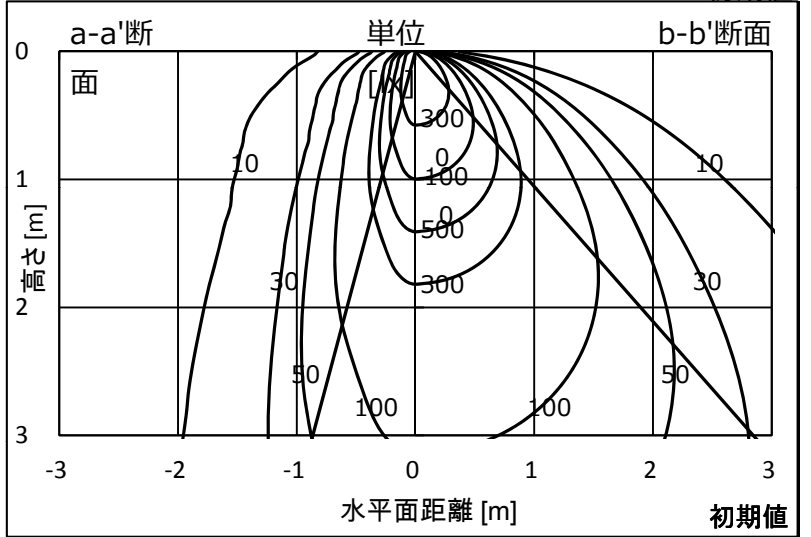

シャープ製LED照明器具 配光データシート 形名 DL-R1062L

器具光束	1,060 lm
上方光束	0 lm
下方光束	1,060 lm
最大光度	993 cd

初期値

光源	LED
形式	ライン照明
配光	中角
相関色温度	3000K
保守率	良:0.86 中:0.83 否:0.79
備考	

角度	光度[cd/1,000lm]		
	a-a'	b-b'	C-C'
0	937	937	-
10	663	911	-
20	362	841	-
30	155	718	-
40	75	541	-
50	41	325	-
60	28	160	-
70	21	67	-
80	12	18	-
90	6	1	-
100	0	0	-
110	0	0	-
120	0	0	-
130	0	0	-
140	0	0	-
150	0	0	-
160	0	0	-
170	0	0	-
180	0	0	-