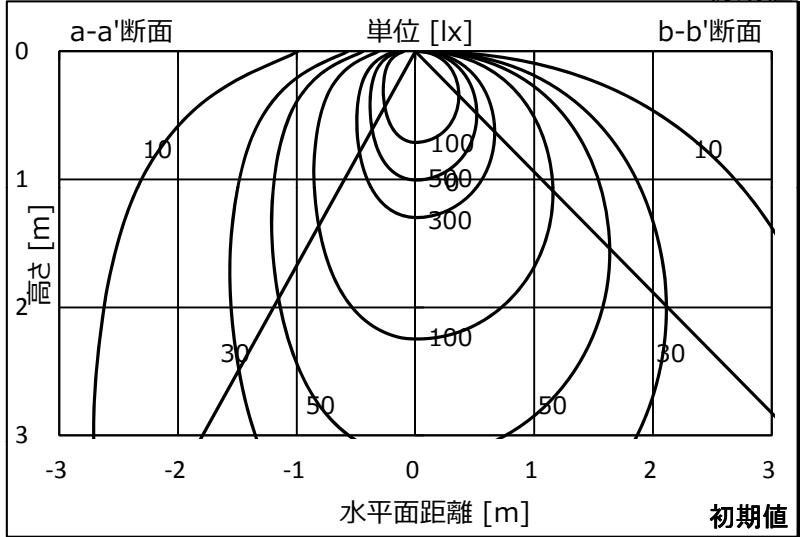

シャープ製LED照明器具 配光データシート 形名 DL-R1061L

器具光束	950 lm
上方光束	0 lm
下方光束	950 lm
最大光度	505 cd

初期値

光源	LED
形式	ライン照明
配光	広角
相関色温度	3000K
保守率	良:0.86 中:0.83 否:0.79
備考	

角度	光度[cd/1,000lm]		
	a-a'	b-b'	C-C'
0	532	532	-
10	495	518	-
20	394	476	-
30	275	409	-
40	186	326	-
50	126	237	-
60	87	154	-
70	56	84	-
80	28	30	-
90	10	0	-
100	0	0	-
110	0	0	-
120	0	0	-
130	0	0	-
140	0	0	-
150	0	0	-
160	0	0	-
170	0	0	-
180	0	0	-