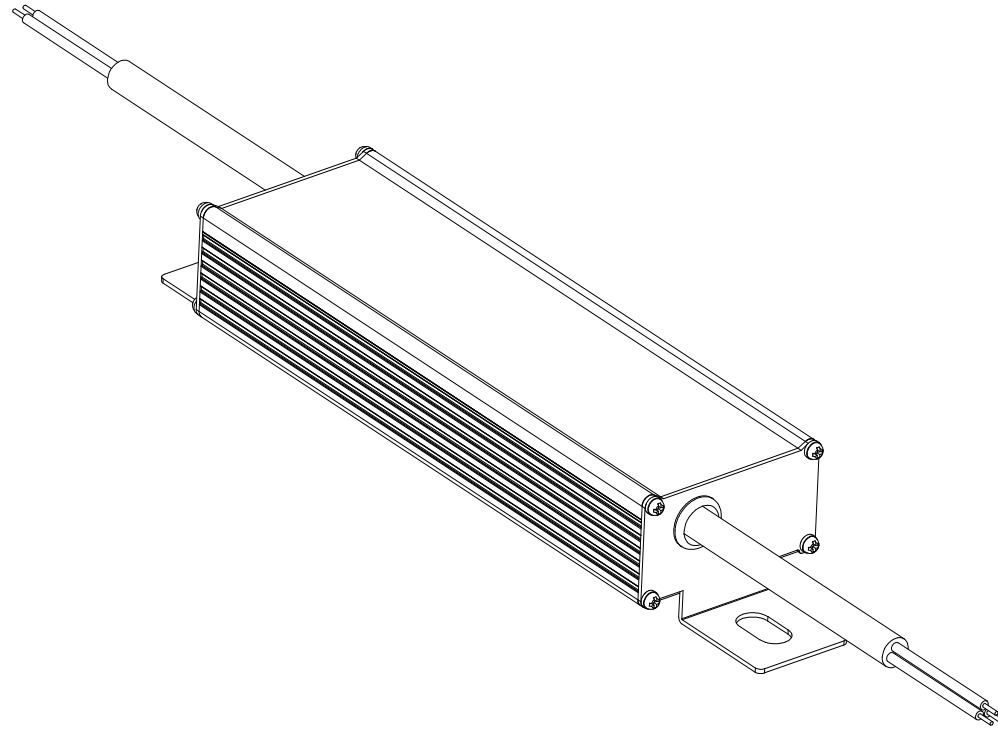

# 直流電源裝置

SHARP DL-YPH01