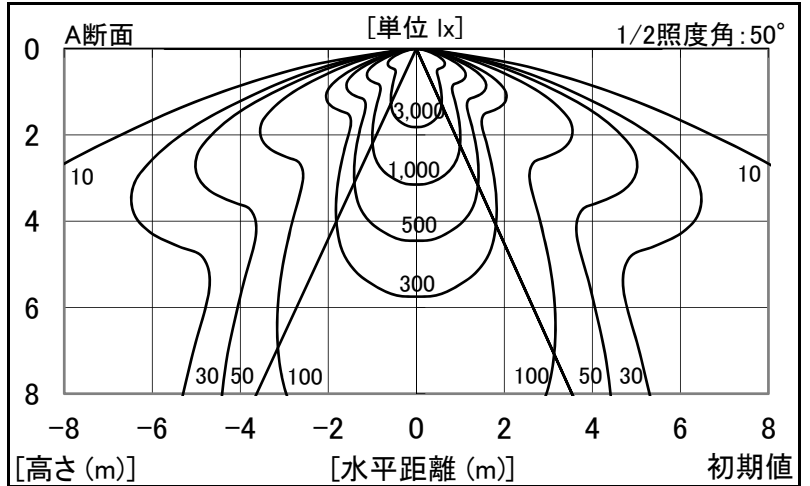

シャープ製LED照明器具 配光データシート 形名 DL-EHS04

|      |           |
|------|-----------|
| 器具光束 | 11,800 lm |
| 上方光束 | 0 lm      |
| 下方光束 | 11,800 lm |
| 最大光度 | 8,531 cd  |

|        |                      |
|--------|----------------------|
| 光源     | LED                  |
| 形式     | 高天井照明(電源内蔵形)         |
| パネル    | 透明パネル                |
| 色温度    | 5,200K               |
| 保守率    | 良:0.79 中:0.77 否:0.73 |
| 最大取付間隔 | a-a 1.0H b-b 1.0H    |
| 備考     |                      |

| 角度  | 光度[cd/1,000lm] |      |      |
|-----|----------------|------|------|
|     | A-A'           | B-B' | C-C' |
| 0   | 723            | 723  | -    |
| 10  | 676            | 676  | -    |
| 20  | 554            | 554  | -    |
| 30  | 335            | 335  | -    |
| 40  | 141            | 141  | -    |
| 50  | 115            | 115  | -    |
| 60  | 136            | 136  | -    |
| 70  | 115            | 115  | -    |
| 80  | 27             | 27   | -    |
| 90  | 0              | 0    | -    |
| 100 | 0              | 0    | -    |
| 110 | 0              | 0    | -    |
| 120 | 0              | 0    | -    |
| 130 | 0              | 0    | -    |
| 140 | 0              | 0    | -    |
| 150 | 0              | 0    | -    |
| 160 | 0              | 0    | -    |
| 170 | 0              | 0    | -    |
| 180 | 0              | 0    | -    |