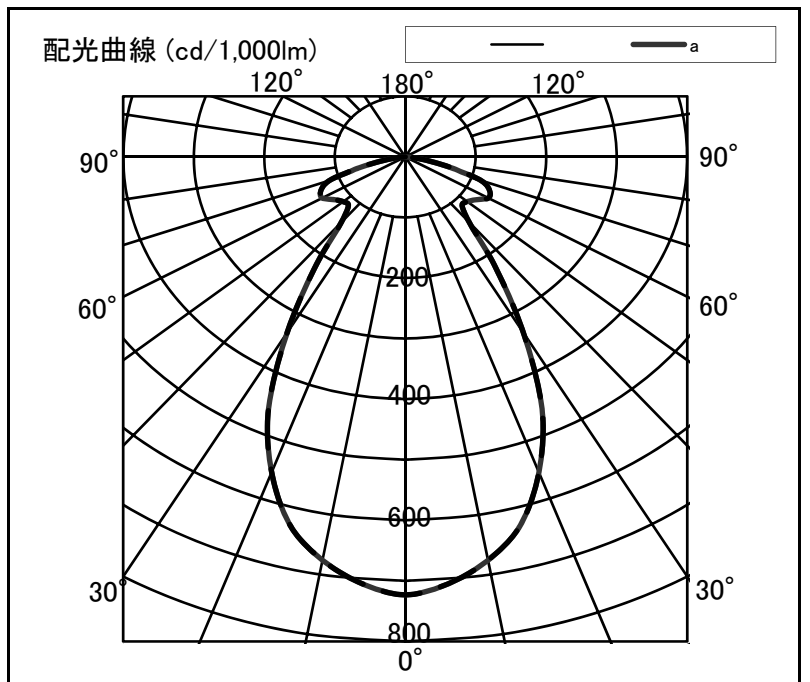

シャープ製LED照明器具 配光データシート 形名 DL-EHS04

|      |           |
|------|-----------|
| 器具光束 | 11,800 lm |
| 上方光束 | 0 lm      |
| 下方光束 | 11,800 lm |
| 最大光度 | 8,531 cd  |

|        |                      |
|--------|----------------------|
| 光源     | LED                  |
| 形式     | 高天井照明(電源内蔵形)         |
| パネル    | 透明パネル                |
| 色温度    | 5,200K               |
| 保守率    | 良:0.79 中:0.77 否:0.73 |
| 最大取付間隔 | a-a 1.0H b-b 1.0H    |
| 備考     |                      |

| 角度  | 光度[cd/1,000lm] |      |      |
|-----|----------------|------|------|
|     | A-A'           | B-B' | C-C' |
| 0   | 723            | 723  | -    |
| 10  | 676            | 676  | -    |
| 20  | 554            | 554  | -    |
| 30  | 335            | 335  | -    |
| 40  | 141            | 141  | -    |
| 50  | 115            | 115  | -    |
| 60  | 136            | 136  | -    |
| 70  | 115            | 115  | -    |
| 80  | 27             | 27   | -    |
| 90  | 0              | 0    | -    |
| 100 | 0              | 0    | -    |
| 110 | 0              | 0    | -    |
| 120 | 0              | 0    | -    |
| 130 | 0              | 0    | -    |
| 140 | 0              | 0    | -    |
| 150 | 0              | 0    | -    |
| 160 | 0              | 0    | -    |
| 170 | 0              | 0    | -    |
| 180 | 0              | 0    | -    |