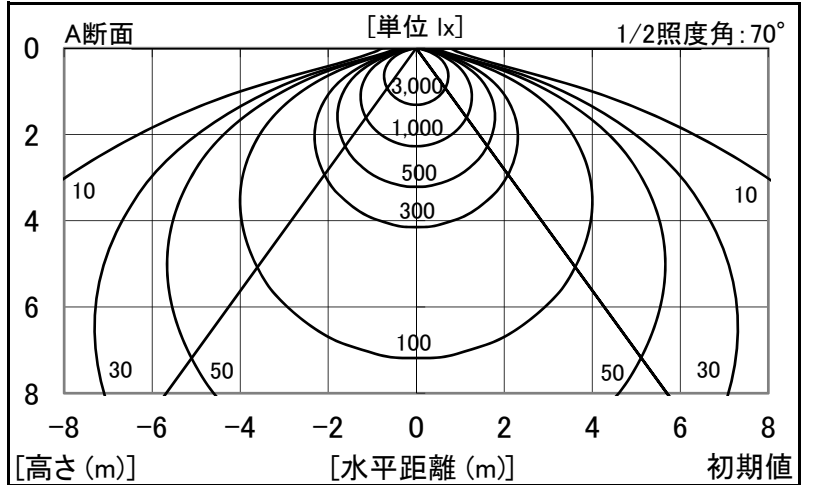

シャープ製LED照明器具 配光データシート 形名 DL-EHS03

| | |
|------|-----------|
| 器具光束 | 12,300 lm |
| 上方光束 | 0 lm |
| 下方光束 | 12,300 lm |
| 最大光度 | 4,280 cd |

| | |
|--------|----------------------|
| 光源 | LED |
| 形式 | 高天井照明(電源内蔵形) |
| パネル | 透明パネル |
| 色温度 | 5,200K |
| 保守率 | 良:0.79 中:0.77 否:0.73 |
| 最大取付間隔 | a-a 1.3H b-b 1.3H |
| 備考 | |

| 角度 | 光度[cd/1,000lm] | | |
|-----|----------------|------|------|
| | A-A' | B-B' | C-C' |
| 0 | 348 | 348 | - |
| 10 | 342 | 342 | - |
| 20 | 328 | 328 | - |
| 30 | 304 | 304 | - |
| 40 | 268 | 268 | - |
| 50 | 222 | 222 | - |
| 60 | 162 | 162 | - |
| 70 | 89 | 89 | - |
| 80 | 17 | 17 | - |
| 90 | 4 | 4 | - |
| 100 | 0 | 0 | - |
| 110 | 0 | 0 | - |
| 120 | 0 | 0 | - |
| 130 | 0 | 0 | - |
| 140 | 0 | 0 | - |
| 150 | 0 | 0 | - |
| 160 | 0 | 0 | - |
| 170 | 0 | 0 | - |
| 180 | 0 | 0 | - |