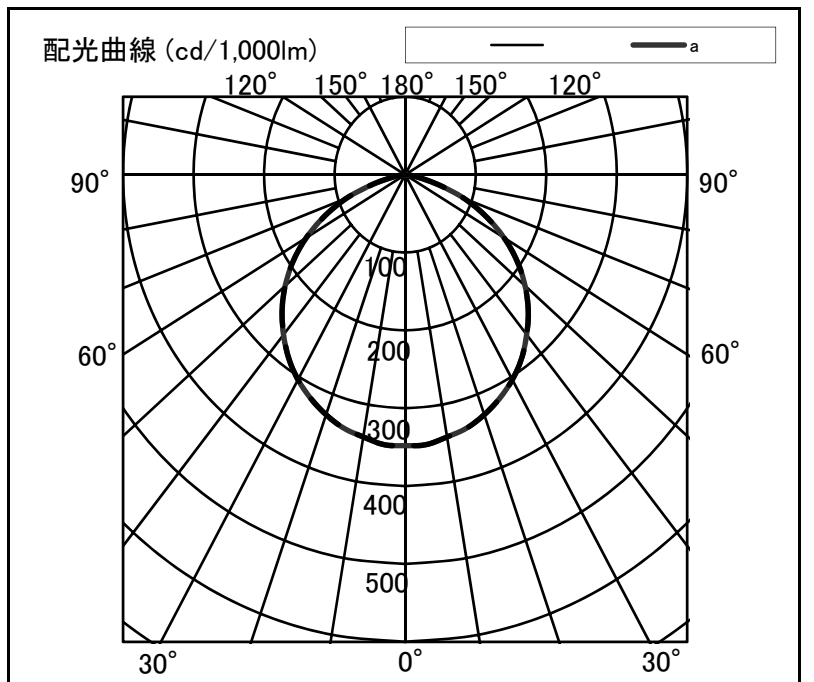

シャープ製LED照明器具 配光データシート 形名 DL-EHS03

| | |
|------|-----------|
| 器具光束 | 12,300 lm |
| 上方光束 | 0 lm |
| 下方光束 | 12,300 lm |
| 最大光度 | 4,280 cd |

| | |
|--------|----------------------|
| 光源 | LED |
| 形式 | 高天井照明(電源内蔵形) |
| パネル | 透明パネル |
| 色温度 | 5,200K |
| 保守率 | 良:0.79 中:0.77 否:0.73 |
| 最大取付間隔 | a-a 1.3H b-b 1.3H |
| 備考 | |

| 角度 | 光度[cd/1,000lm] | | |
|-----|----------------|------|------|
| | A-A' | B-B' | C-C' |
| 0 | 348 | 348 | - |
| 10 | 342 | 342 | - |
| 20 | 328 | 328 | - |
| 30 | 304 | 304 | - |
| 40 | 268 | 268 | - |
| 50 | 222 | 222 | - |
| 60 | 162 | 162 | - |
| 70 | 89 | 89 | - |
| 80 | 17 | 17 | - |
| 90 | 4 | 4 | - |
| 100 | 0 | 0 | - |
| 110 | 0 | 0 | - |
| 120 | 0 | 0 | - |
| 130 | 0 | 0 | - |
| 140 | 0 | 0 | - |
| 150 | 0 | 0 | - |
| 160 | 0 | 0 | - |
| 170 | 0 | 0 | - |
| 180 | 0 | 0 | - |