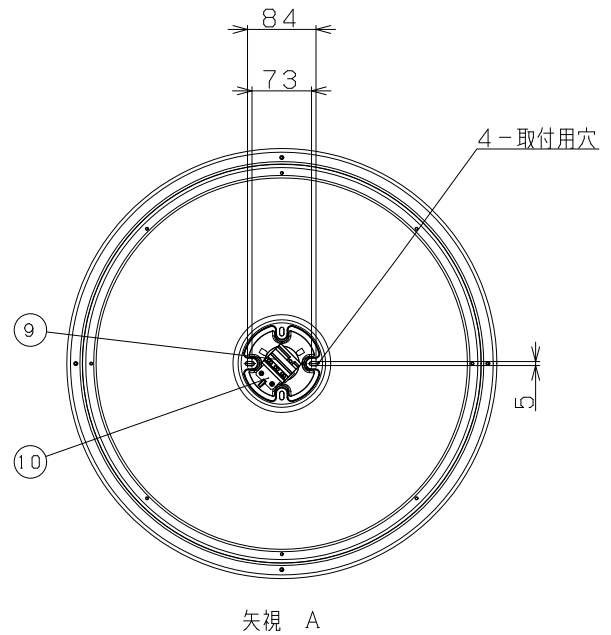

器具形番	DL-EH301N	
適合電源	DL-YPH12	
電源入力電圧 (V)	AC 100~242	
消費電力 (W) (電源含む)	100V	209
	200V	202
	242V	202
周波数 (Hz)	50/60	
器具光束 (lm)	32000	
固有エネルギー消費効率 (lm/W) (200V)	158.4	
相関色温度 (K)	5000	
平均演色評価数	74	
ビーム角 (°)	90	
質量 (灯具) (kg)	3.8	
動作環境温度 (℃)	-30~50	
特記事項	電源~灯具間の配線は50mまで可 30°までの傾斜天井に設置可	

10	端子台取付金具	1	SGCC t0.6	
9	端子台	1	φ1.6、2.0mm単線用	
8	センターカバー	1	PC t1	
7	LED	96		
6	レンズ	4	PC	
5	ベース	1	A5052 t2	
4	取付金具	1	ADC12	N7.5塗装
3	パイプ	1	A6063 t2	N7.5塗装
2	上カバー	1	A5052 t1	N7.5塗装
1	フード	1	A1050 t1.2~0.8	N7.5塗装
番号	部 品 名	員数	材質・材厚	備考
製品名	LED高天井照明	尺度	: no scale	承認
形番	DL-EH301N	作成日	: 2023.09.01	寺沢
		図番	: DL-EH301N_SS-04	
				作成
				下間