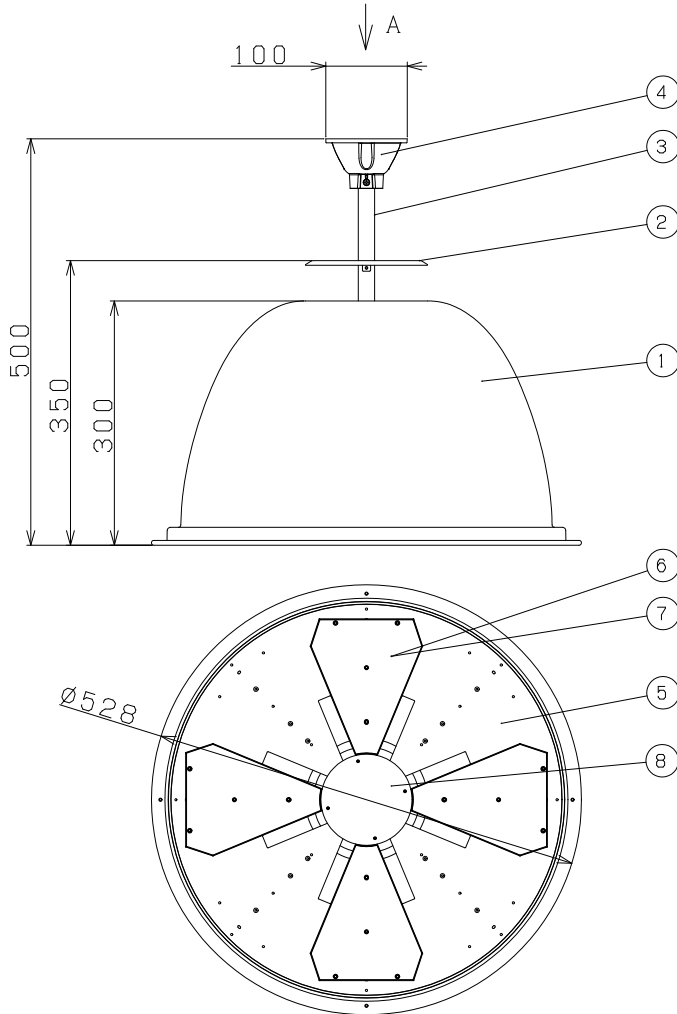

器具形番	DL-EH301N	
適合電源	DL-YPH12	
電源入力電圧 (V)	AC 100~242	
消費電力 (W) (電源含む)	100V	209
	200V	202
	242V	202
周波数 (Hz)	50/60	
器具光束 (lm)	32000	
固有エネルギー消費効率 (lm/W) (200V)	158.4	
相関色温度 (K)	5000	
平均演色評価数	74	
ビーム角 (°)	90	
質量 (灯具) (kg)	3.8	
動作環境温度 (℃)	-30~50	
特記事項	電源~灯具間の配線は50mまで可 30°までの傾斜天井に設置可	

10	端子台取付金具	1	SGCC t0.6	
9	端子台	1	φ1.6、2.0mm単線用	
8	センターカバー	1	PC t1	
7	LED	96		
6	レンズ	4	PC	
5	ベース	1	A5052 t2	
4	取付金具	1	ADC12	N7.5塗装
3	パイプ	1	A6063 t2	N7.5塗装
2	上カバー	1	A5052 t1	N7.5塗装
1	フード	1	A1050 t1.2~0.8	N7.5塗装
番号	部 品 名	員数	材質・材厚	備考
製品名	LED高天井照明	尺度	: no scale	承認
形番	DL-EH301N	作成日	: 2023.09.01	寺沢
		図番	: DL-EH301N_SS-04	
				作成
				下間