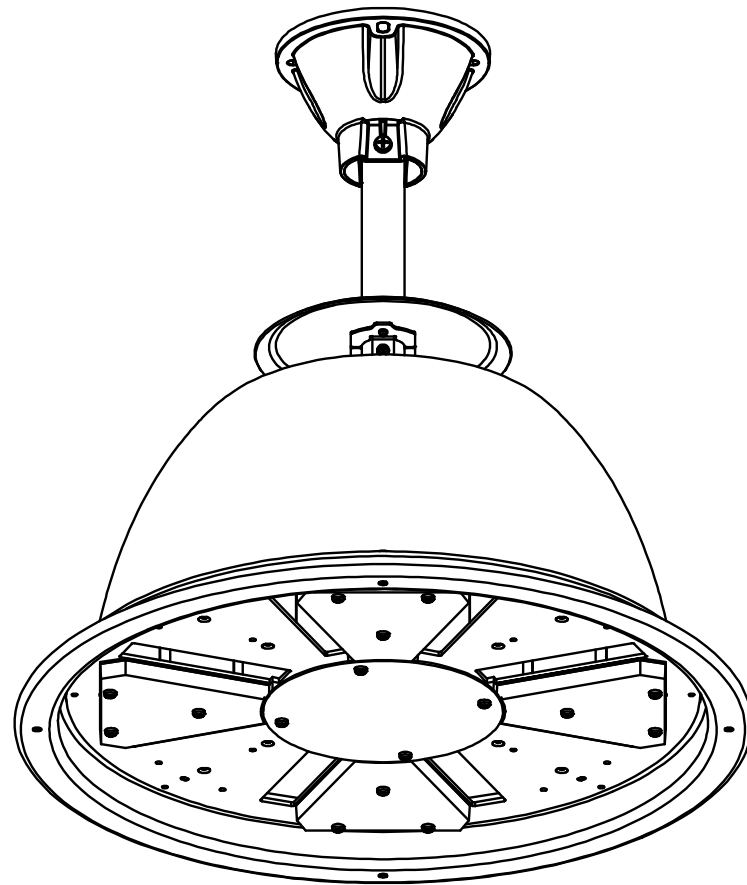

LED高天井照明（電源別置形）
【軒下用モデル】

SHARP DL-EH103N