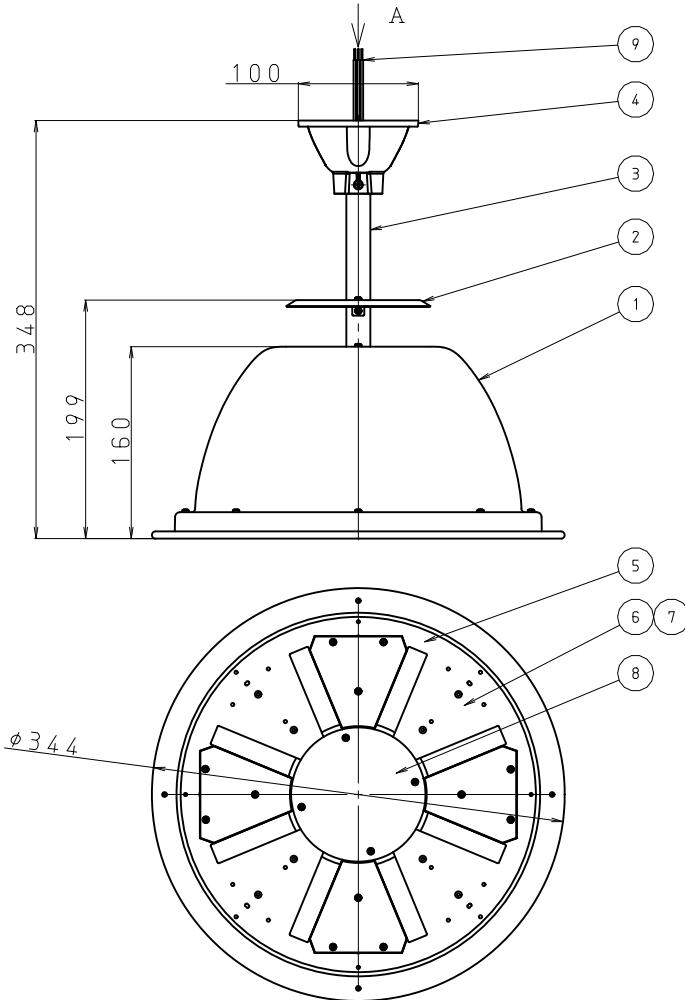

器具形番	DL-EH103N	
組合せ電源	DL-YPH01	DL-YPH03
電源入力電圧 (V)	AC 100~242	
消費電力 (W) (電源含む)	100V	107
	200V	104
	242V	104
周波数 (Hz)	50/60	
器具光束 (lm)	12200	
固有エネルギー消費効率 (lm/W) (200V)	117.3	120.7
相関色温度 (K)	5000	
平均演色評価数	74	
ビーム角 (°)	90	
光源寿命 (h)	60000	
光束維持率 (%)	94	
質量 (灯具) (kg)	1.4	
動作環境温度 (°C)	-40~50	
特記事項	電源~灯具間の配線は50mまで可 30°までの傾斜天井に設置可	