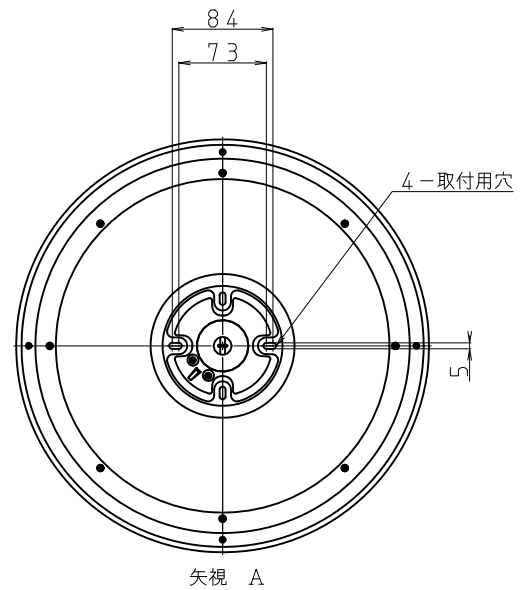

器具形番	DL-EH103N	
組合せ電源	DL-YPH01	DL-YPH03
電源入力電圧 (V)	AC 100~242	
消費電力 (W) (電源含む)	100V	107
	200V	104
	242V	104
周波数 (Hz)	50/60	
器具光束 (lm)	12200	
固有エネルギー消費効率 (lm/W) (200V)	117.3	120.7
相関色温度 (K)	5000	
平均演色評価数	74	
ビーム角 (°)	90	
光源寿命 (h)	60000	
光束維持率 (%)	94	
質量 (灯具) (kg)	1.4	
動作環境温度 (°C)	-40~50	
特記事項	電源~灯具間の配線は50mまで可 30°までの傾斜天井に設置可	