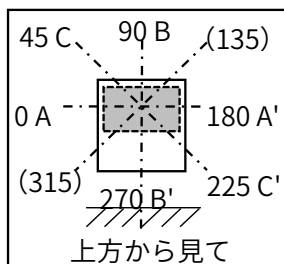

光源	LED
色温度	5000K
保守率	良0.87 中0.85 否0.80

全光束	28400 lm
上方光束	0 lm
下方光束	28400 lm
最大光度	23729 cd

配光曲線(cd/1,000Lm)

角度	光度(cd/1,000Lm)							
	水平方向角度							
	0度	45度	90度	135度	180度	225度	270度	315度
0	234	234	234	234	234	234	234	234
5	235	275	291	275	235	188	171	188
10	236	313	353	313	236	159	149	159
15	241	360	438	360	241	151	148	151
20	242	410	537	410	242	149	146	149
25	236	452	625	452	236	148	145	148
30	223	485	702	485	223	144	142	144
35	203	490	737	490	203	140	143	140
40	182	470	752	470	182	137	140	137
45	167	494	836	494	167	134	124	134
50	147	563	712	563	147	123	113	123
55	124	516	443	516	124	106	99	106
60	98	389	298	389	98	81	86	81
65	62	266	179	266	62	58	71	58
70	26	135	82	135	26	36	57	36
75	16	37	25	37	16	20	28	20
80	6	7	6	7	6	9	10	9
85	2	2	2	2	2	4	4	4
90	0	0	0	0	0	0	0	0