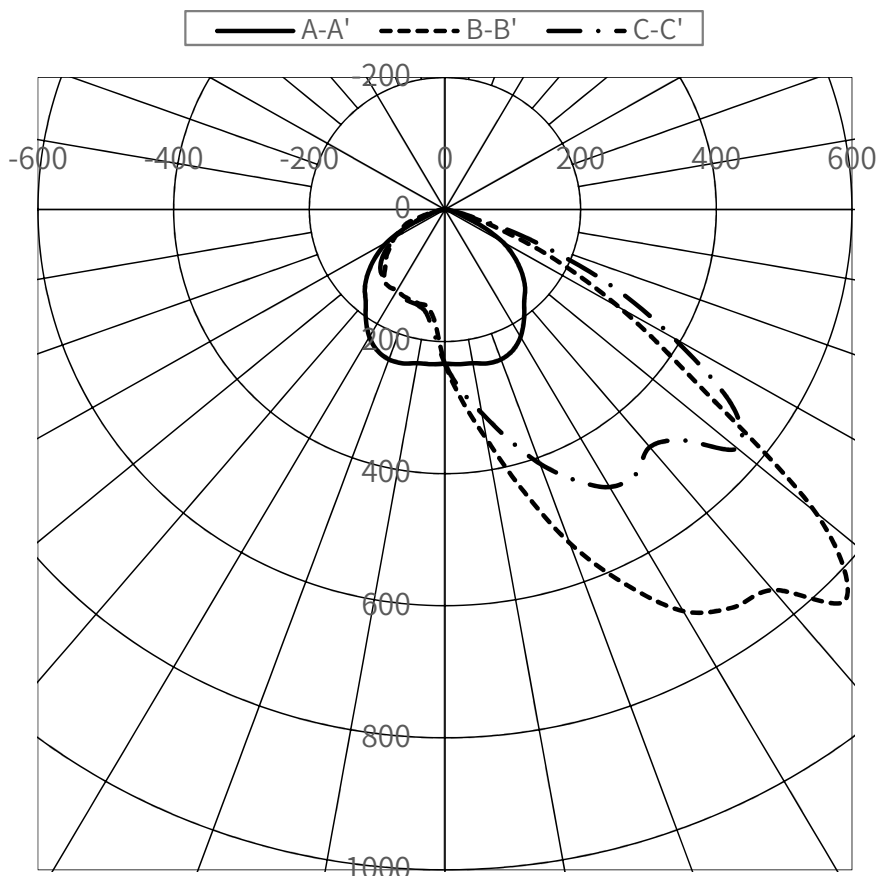

光源	LED
色温度	5000K
保守率	良0.87 中0.85 否0.80

全光束	28400 lm
上方光束	0 lm
下方光束	28400 lm
最大光度	23729 cd

配光曲線(cd/1,000Lm)

角度	光度(cd/1,000Lm)							
	水平方向角度							
	0度	45度	90度	135度	180度	225度	270度	315度
0	234	234	234	234	234	234	234	234
5	235	275	291	275	235	188	171	188
10	236	313	353	313	236	159	149	159
15	241	360	438	360	241	151	148	151
20	242	410	537	410	242	149	146	149
25	236	452	625	452	236	148	145	148
30	223	485	702	485	223	144	142	144
35	203	490	737	490	203	140	143	140
40	182	470	752	470	182	137	140	137
45	167	494	836	494	167	134	124	134
50	147	563	712	563	147	123	113	123
55	124	516	443	516	124	106	99	106
60	98	389	298	389	98	81	86	81
65	62	266	179	266	62	58	71	58
70	26	135	82	135	26	36	57	36
75	16	37	25	37	16	20	28	20
80	6	7	6	7	6	9	10	9
85	2	2	2	2	2	4	4	4
90	0	0	0	0	0	0	0	0