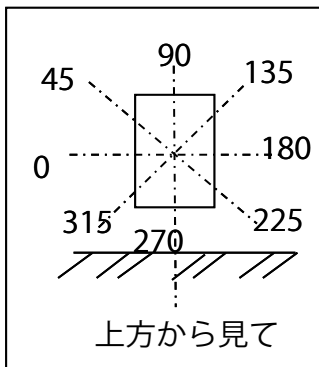

光源	LED
色温度	5000K
保守率	良0.87 中0.85 否0.80
全光束	24600 lm
上方光束	0.0 lm
下方光束	24600 lm
最大光度	20980 cd

角度	光度(cd/1,000Lm)							
	水平方向角度							
	0度	45度	90度	135度	180度	225度	270度	315度
0	218.7	218.7	218.7	218.7	218.7	218.7	218.7	218.7
5	220.2	257.7	272.3	257.7	220.2	175.7	160.3	175.7
10	221.4	293.2	331.0	293.2	221.4	149.1	140.0	149.1
15	225.9	336.8	410.6	336.8	225.9	141.0	138.2	141.0
20	226.2	383.7	503.4	383.7	226.2	139.5	136.7	139.5
25	220.8	423.3	585.2	423.3	220.8	138.6	135.4	138.6
30	208.7	454.5	657.6	454.5	208.7	134.7	132.9	134.7
35	190.3	458.8	689.8	458.8	190.3	131.1	133.9	131.1
40	170.2	439.9	704.4	439.9	170.2	128.0	130.9	128.0
45	156.4	463.0	782.5	463.0	156.4	125.2	116.6	125.2
50	138.1	527.0	667.3	527.0	138.1	115.1	106.2	115.1
55	116.5	483.6	415.1	483.6	116.5	98.9	92.4	98.9
60	91.7	364.1	278.8	364.1	91.7	75.6	80.6	75.6
65	57.6	248.9	167.5	248.9	57.6	53.9	66.2	53.9
70	24.7	126.1	76.6	126.1	24.7	33.9	53.8	33.9
75	15.3	34.3	23.0	34.3	15.3	18.9	26.2	18.9
80	5.8	6.7	6.0	6.7	5.8	8.7	9.4	8.7
85	1.9	2.0	1.7	2.0	1.9	3.3	3.8	3.3
90	0.0	0.1	0.1	0.1	0.0	0.1	0.1	0.1