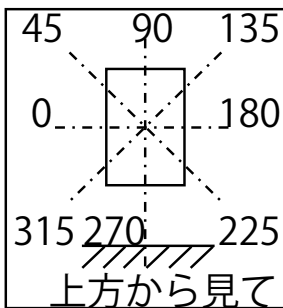

(電源別置形)

光源	LED
色温度	5000K
保守率	良0.87 中0.85 否0.80
全光束	22000 lm
上方光束	0 lm
下方光束	22000 lm
最大光度	16359 cd

配光曲線(cd/1,000Lm)

角度	光度(cd/1,000Lm)							
	水平方向角度							
	0度	45度	90度	135度	180度	225度	270度	315度
0	262	262	262	262	262	262	262	262
5	260	299	315	299	260	217	201	217
10	256	335	380	335	256	186	171	186
15	254	375	450	375	254	173	167	173
20	249	408	527	408	249	169	163	169
25	238	440	597	440	238	165	159	165
30	219	462	641	462	219	158	156	158
35	198	463	676	463	198	152	152	152
40	181	452	714	452	181	146	146	146
45	168	482	744	482	168	136	136	136
50	151	504	618	504	151	126	128	126
55	126	474	438	474	126	111	112	111
60	97	379	297	379	97	83	101	83
65	59	250	186	250	59	56	82	56
70	31	132	97	132	31	35	53	35
75	18	50	40	50	18	20	25	20
80	9	18	15	18	9	10	11	10
85	3	6	5	6	3	4	4	4
90	0	0	0	0	0	0	0	0