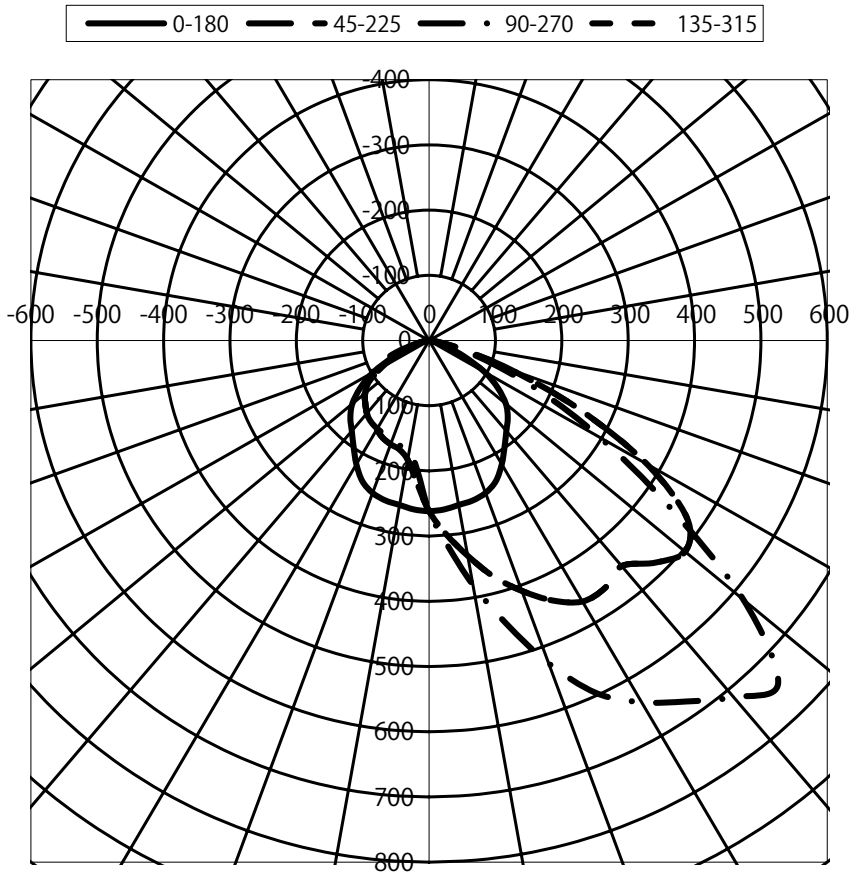

(電源別置形)

光源	LED
色温度	5000K
保守率	良0.87 中0.85 否0.80
全光束	22000 lm
上方光束	0 lm
下方光束	22000 lm
最大光度	16359 cd

配光曲線(cd/1,000Lm)

角度	光度(cd/1,000Lm)							
	水平方向角度							
	0度	45度	90度	135度	180度	225度	270度	315度
0	262	262	262	262	262	262	262	262
5	260	299	315	299	260	217	201	217
10	256	335	380	335	256	186	171	186
15	254	375	450	375	254	173	167	173
20	249	408	527	408	249	169	163	169
25	238	440	597	440	238	165	159	165
30	219	462	641	462	219	158	156	158
35	198	463	676	463	198	152	152	152
40	181	452	714	452	181	146	146	146
45	168	482	744	482	168	136	136	136
50	151	504	618	504	151	126	128	126
55	126	474	438	474	126	111	112	111
60	97	379	297	379	97	83	101	83
65	59	250	186	250	59	56	82	56
70	31	132	97	132	31	35	53	35
75	18	50	40	50	18	20	25	20
80	9	18	15	18	9	10	11	10
85	3	6	5	6	3	4	4	4
90	0	0	0	0	0	0	0	0