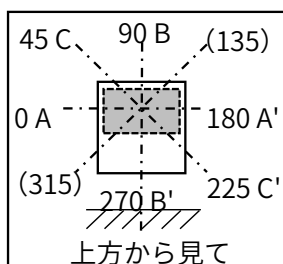

光源	LED
色温度	5000K
保守率	良0.88 中0.86 否0.81

全光束	10650 lm
上方光束	0 lm
下方光束	10650 lm
最大光度	23823 cd

配光曲線(cd/1,000Lm)

角度	光度(cd/1,000Lm)							
	水平方向角度							
	0度	45度	90度	135度	180度	225度	270度	315度
0	2231	2231	2231	2231	2231	2231	2231	2231
10	1825	1229	967	1229	1825	1785	1733	1785
20	918	421	254	421	918	954	908	954
30	324	148	115	148	324	418	483	418
40	143	90	87	90	143	205	151	205
50	81	69	68	69	81	96	80	96
60	47	48	45	48	47	49	48	49
70	22	21	18	21	22	22	21	22
80	4	4	3	4	4	4	3	4
90	0	0	0	0	0	0	0	0
100	—	—	—	—	—	—	—	—
110	—	—	—	—	—	—	—	—
120	—	—	—	—	—	—	—	—
130	—	—	—	—	—	—	—	—
140	—	—	—	—	—	—	—	—
150	—	—	—	—	—	—	—	—
160	—	—	—	—	—	—	—	—
170	—	—	—	—	—	—	—	—
180	—	—	—	—	—	—	—	—