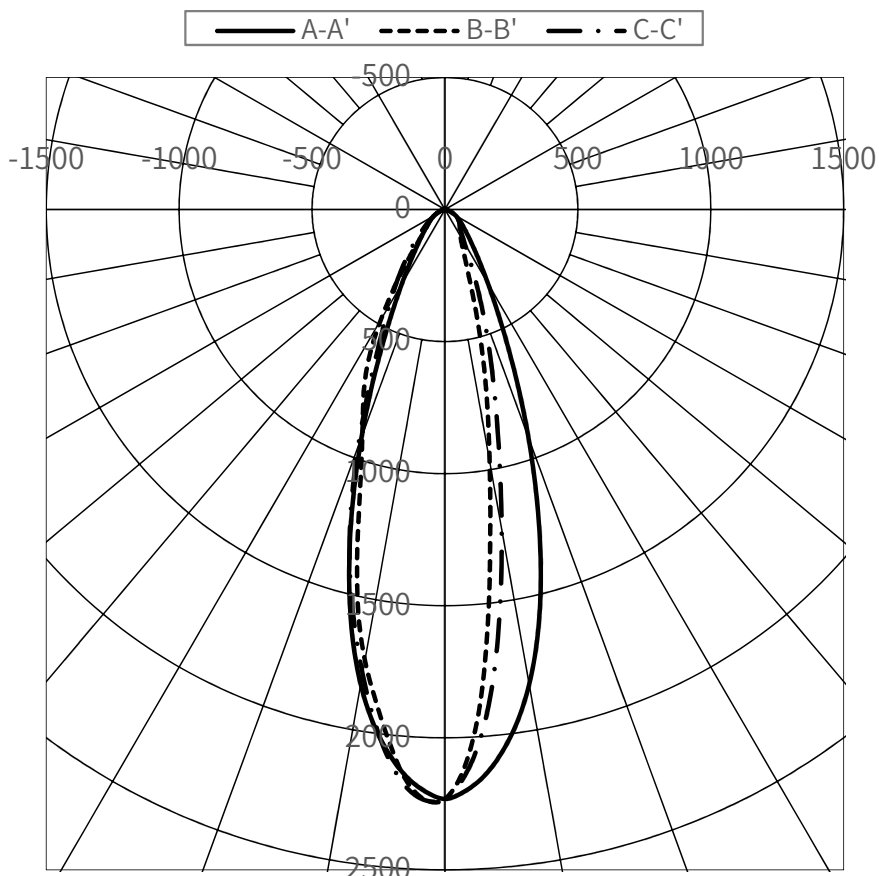

光源	LED
色温度	5000K
保守率	良0.88 中0.86 否0.81

全光束	10650 lm
上方光束	0 lm
下方光束	10650 lm
最大光度	23823 cd

配光曲線(cd/1,000Lm)

角度	光度(cd/1,000Lm)							
	水平方向角度							
	0度	45度	90度	135度	180度	225度	270度	315度
0	2231	2231	2231	2231	2231	2231	2231	2231
10	1825	1229	967	1229	1825	1785	1733	1785
20	918	421	254	421	918	954	908	954
30	324	148	115	148	324	418	483	418
40	143	90	87	90	143	205	151	205
50	81	69	68	69	81	96	80	96
60	47	48	45	48	47	49	48	49
70	22	21	18	21	22	22	21	22
80	4	4	3	4	4	4	3	4
90	0	0	0	0	0	0	0	0
100	—	—	—	—	—	—	—	—
110	—	—	—	—	—	—	—	—
120	—	—	—	—	—	—	—	—
130	—	—	—	—	—	—	—	—
140	—	—	—	—	—	—	—	—
150	—	—	—	—	—	—	—	—
160	—	—	—	—	—	—	—	—
170	—	—	—	—	—	—	—	—
180	—	—	—	—	—	—	—	—