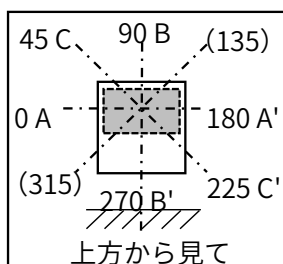

光源	LED
色温度	5000K
保守率	良0.88 中0.86 否0.81

全光束	9950 lm
上方光束	0 lm
下方光束	9950 lm
最大光度	23246 cd

配光曲線(cd/1,000Lm)

光度(cd/1,000Lm)								
角度	水平方向角度							
	0度	45度	90度	135度	180度	225度	270度	315度
0	2307	2307	2307	2307	2307	2307	2307	2307
10	1894	1379	1117	1379	1894	1834	1762	1834
20	953	500	345	500	953	969	976	969
30	326	175	115	175	326	424	493	424
40	132	86	77	86	132	187	175	187
50	69	61	54	61	69	82	72	82
60	37	36	31	36	37	35	29	35
70	14	14	9	14	14	12	7	12
80	0	0	0	0	0	0	0	0
90	0	0	0	0	0	0	0	0
100	—	—	—	—	—	—	—	—
110	—	—	—	—	—	—	—	—
120	—	—	—	—	—	—	—	—
130	—	—	—	—	—	—	—	—
140	—	—	—	—	—	—	—	—
150	—	—	—	—	—	—	—	—
160	—	—	—	—	—	—	—	—
170	—	—	—	—	—	—	—	—
180	—	—	—	—	—	—	—	—