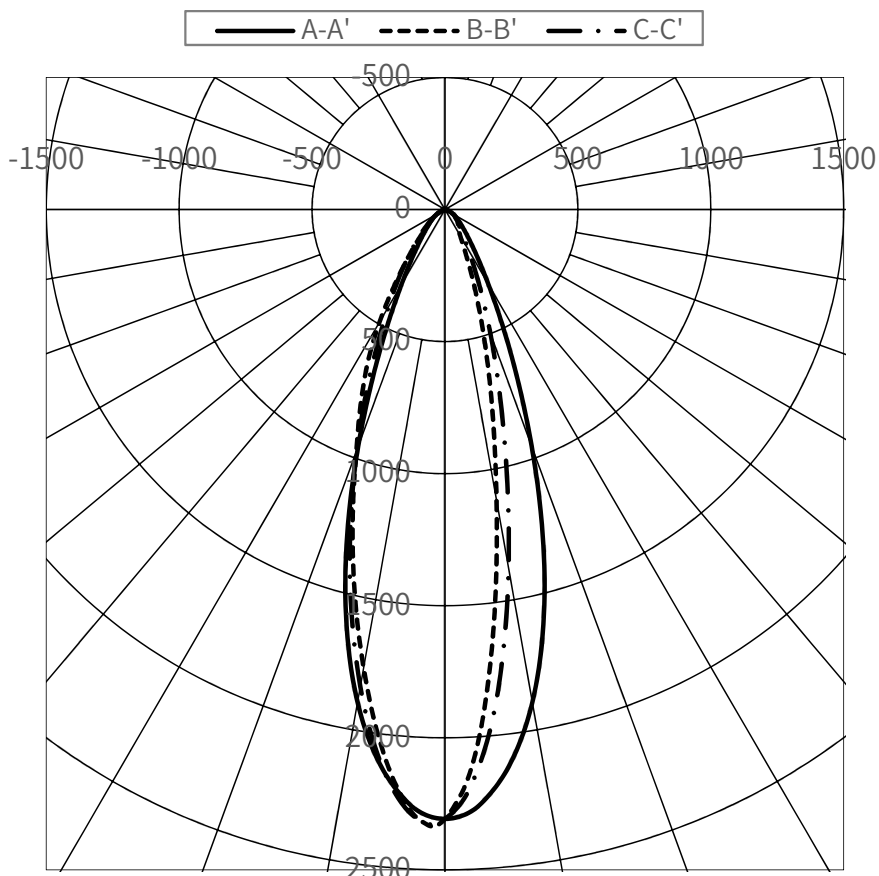

光源	LED
色温度	5000K
保守率	良0.88 中0.86 否0.81

全光束	9950 lm
上方光束	0 lm
下方光束	9950 lm
最大光度	23246 cd

配光曲線(cd/1,000Lm)

光度(cd/1,000Lm)								
角度	水平方向角度							
	0度	45度	90度	135度	180度	225度	270度	315度
0	2307	2307	2307	2307	2307	2307	2307	2307
10	1894	1379	1117	1379	1894	1834	1762	1834
20	953	500	345	500	953	969	976	969
30	326	175	115	175	326	424	493	424
40	132	86	77	86	132	187	175	187
50	69	61	54	61	69	82	72	82
60	37	36	31	36	37	35	29	35
70	14	14	9	14	14	12	7	12
80	0	0	0	0	0	0	0	0
90	0	0	0	0	0	0	0	0
100	—	—	—	—	—	—	—	—
110	—	—	—	—	—	—	—	—
120	—	—	—	—	—	—	—	—
130	—	—	—	—	—	—	—	—
140	—	—	—	—	—	—	—	—
150	—	—	—	—	—	—	—	—
160	—	—	—	—	—	—	—	—
170	—	—	—	—	—	—	—	—
180	—	—	—	—	—	—	—	—