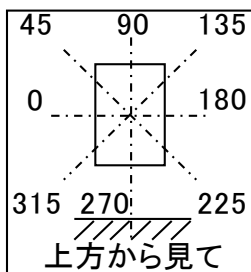

光源	LED
色温度	5000K
保守率	良0.88 中0.86 否0.81

全光束	5900 lm
上方光束	0 lm
下方光束	5900 lm
最大光度	4020 cd

配光曲線(cd/1,000Lm)

角度	光度(cd/1,000Lm)							
	水平方向角度							
	0度	45度	90度	135度	180度	225度	270度	315度
0	208	208	208	208	208	208	208	208
5	215	251	260	251	215	184	173	184
10	224	304	324	304	224	173	161	173
15	232	351	365	351	232	165	150	165
20	244	393	392	393	244	158	143	158
25	271	432	416	432	271	150	138	150
30	306	474	424	474	306	143	131	143
35	343	513	397	513	343	137	125	137
40	374	521	336	521	374	130	117	130
45	383	475	270	475	383	122	108	122
50	360	392	202	392	360	114	96	114
55	305	288	141	288	305	107	77	107
60	236	201	95	201	236	92	60	92
65	165	124	61	124	165	60	44	60
70	101	68	37	68	101	36	28	36
75	53	34	20	34	53	19	15	19
80	17	13	7	13	17	8	6	8
85	3	3	3	3	3	3	2	3
90	0	0	0	0	0	0	0	0