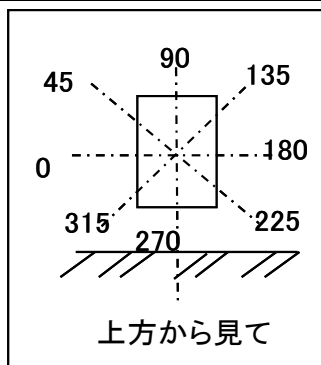

光源	LED
色温度	5000K
保守率	良0.88 中0.86 否0.81

全光束	10150 lm
上方光束	0.0 lm
下方光束	10150 lm
最大光度	8480 cd

角度	光度(cd/1,000Lm)							
	水平方向角度							
	0度	45度	90度	135度	180度	225度	270度	315度
0	218.7	218.7	218.7	218.7	218.7	218.7	218.7	218.7
5	220.2	257.7	272.3	257.7	220.2	175.7	160.3	175.7
10	221.4	293.2	331.0	293.2	221.4	149.1	140.0	149.1
15	225.9	336.8	410.6	336.8	225.9	141.0	138.2	141.0
20	226.2	383.7	503.4	383.7	226.2	139.5	136.7	139.5
25	220.8	423.3	585.2	423.3	220.8	138.6	135.4	138.6
30	208.7	454.5	657.6	454.5	208.7	134.7	132.9	134.7
35	190.3	458.8	689.8	458.8	190.3	131.1	133.9	131.1
40	170.2	439.9	704.4	439.9	170.2	128.0	130.9	128.0
45	156.4	463.0	782.5	463.0	156.4	125.2	116.6	125.2
50	138.1	527.0	667.3	527.0	138.1	115.1	106.2	115.1
55	116.5	483.6	415.1	483.6	116.5	98.9	92.4	98.9
60	91.7	364.1	278.8	364.1	91.7	75.6	80.6	75.6
65	57.6	248.9	167.5	248.9	57.6	53.9	66.2	53.9
70	24.7	126.1	76.6	126.1	24.7	33.9	53.8	33.9
75	15.3	34.3	23.0	34.3	15.3	18.9	26.2	18.9
80	5.8	6.7	6.0	6.7	5.8	8.7	9.4	8.7
85	1.9	2.0	1.7	2.0	1.9	3.3	3.8	3.3
90	0.0	0.1	0.1	0.1	0.0	0.1	0.1	0.1