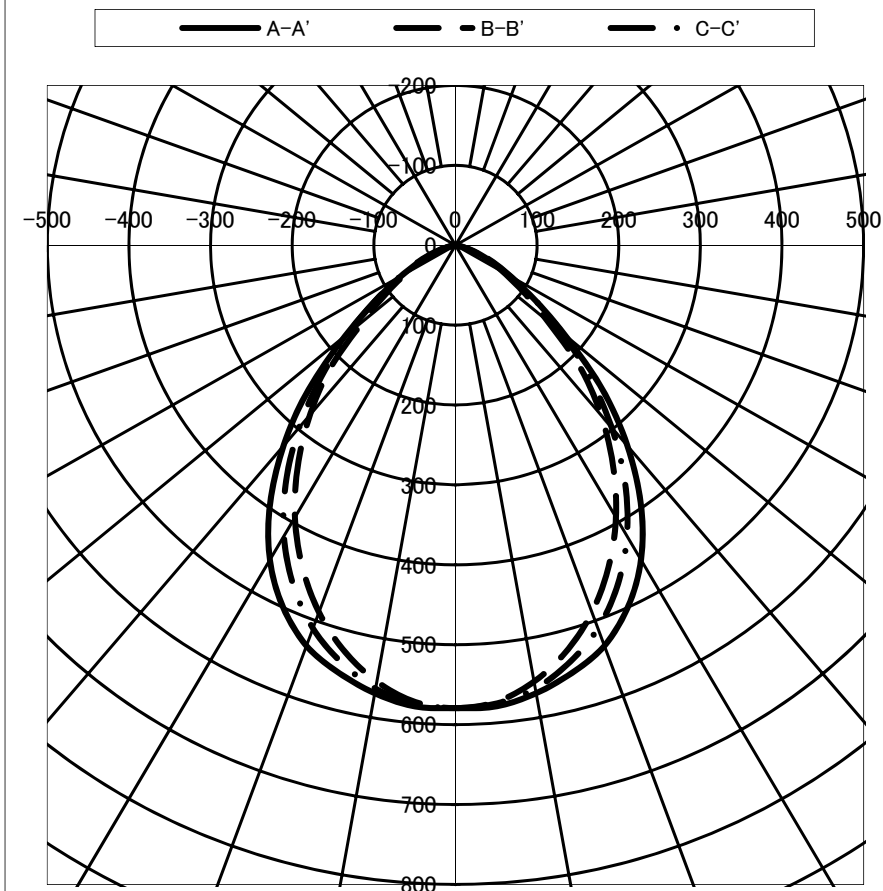

光源	LED
色温度	5000K
保守率	良0.88 中0.86 否0.81

全光束	10750 lm
上方光束	0.0 lm
下方光束	10750 lm
最大光度	6213 cd

配光曲線(cd/1,000Lm)

角度	光度(cd/1,000Lm)		
	A-A'	B-B'	C-C'
0	578.0	578.0	578.0
10	568.1	553.3	562.2
20	532.4	487.8	509.2
30	454.0	392.4	419.3
40	327.2	276.6	297.1
50	174.6	146.3	170.5
60	76.0	68.6	78.4
70	29.0	26.2	31.8
80	4.5	4.5	5.3
90	0.1	0.0	0.1
100	-	-	-
110	-	-	-
120	-	-	-
130	-	-	-
140	-	-	-
150	-	-	-
160	-	-	-
170	-	-	-
180	-	-	-

配光曲線(cd/1,000Lm)