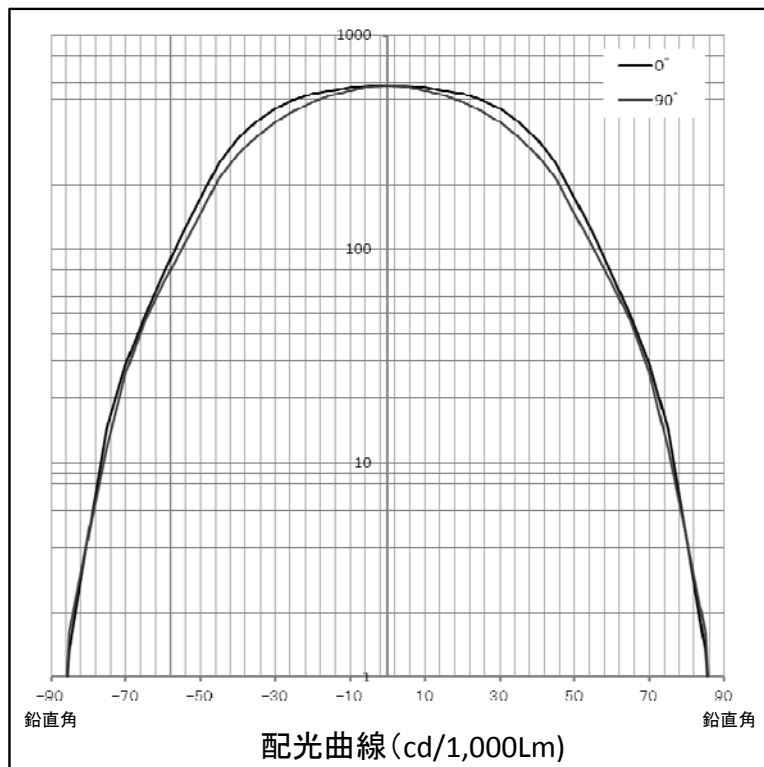

光源	LED
色温度	5000K
保守率	良0.88 中0.86 否0.81

全光束	10750 lm
上方光束	0.0 lm
下方光束	10750 lm
最大光度	6213 cd

配光曲線(cd/1,000Lm)

角度	光度(cd/1,000Lm)		
	A-A'	B-B'	C-C'
0	578.0	578.0	578.0
10	568.1	553.3	562.2
20	532.4	487.8	509.2
30	454.0	392.4	419.3
40	327.2	276.6	297.1
50	174.6	146.3	170.5
60	76.0	68.6	78.4
70	29.0	26.2	31.8
80	4.5	4.5	5.3
90	0.1	0.0	0.1
100	-	-	-
110	-	-	-
120	-	-	-
130	-	-	-
140	-	-	-
150	-	-	-
160	-	-	-
170	-	-	-
180	-	-	-

配光曲線(cd/1,000Lm)