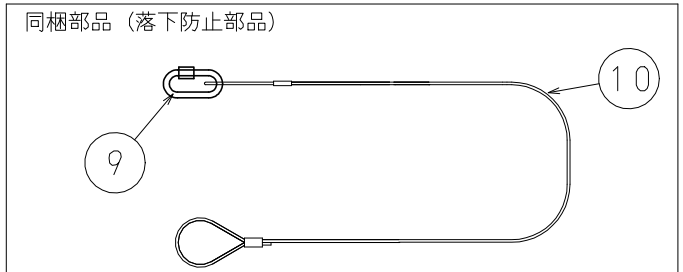

適合電源	DL-YPH10 (屋内、軒下)	調光機能あり
	DL-YPH08 (屋内、軒下)	調光機能なし

※電源の使用環境条件などは 電源の取扱説明書をお読みください。

器具形番	DL-EL28N-W	
組合せ電源	DL-YPH08	
電源入力電圧 (V)	AC 100~242	
消費電力 (W) (電源含む)	100V	164
	200V	164
	242V	164
周波数 (Hz)	50/60	
器具光束 (lm)	20800	
固有エネルギー消費効率 (lm/W) (200V時)	126.8	
相関色温度 (K)	5000	
平均演色評価数	70	
質量 (灯具) (kg)	約6.5	
動作環境温度 (℃)	-30~35	
特記事項	電源~灯具間の配線は50mまで可 電源別置	

10	SUSワイヤー	1	SUS304 (φ1.5)	長さ寸法: 約 500mm	
9	スクリュージョイント	1	SUS304	-	
8	口出線	1	キャプタイヤケーブル 0.75mm² × 3芯	器具外寸法: 約 1500mm	
7	LED	96		-	
6	レンズ	1	ポリカーボネート		
5	前面ガラス	1	強化ガラス (t4.0)	印刷 (乳白)	
4	アングル	1	SUS304 (t2.5)	粉体塗装 (白色)	
3	電源カバー	1	アルミダイカスト (ADC12)	粉体塗装 (白色)	
2	ガラスカバー	1	アルミダイカスト (ADC12)	粉体塗装 (白色)	
1	本体	1	アルミダイカスト (ADC12)	粉体塗装 (白色)	
番号	部 品 名	員数	材質・材厚	備考	
製品名	LED投光器 (屋内用)	尺度	: no scale	承認	
形番	DL-EL28N-W	作成日	: 2018. 11. 01	櫻井	
		図番	: DL-EL28_S-03		谷
				林田