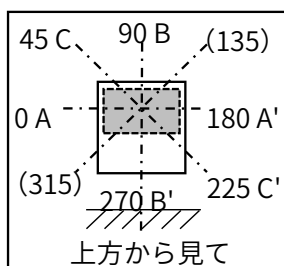

光源	LED
色温度	5000K
保守率	良0.87 中0.85 否0.80

全光束	28700 lm
上方光束	0 lm
下方光束	28700 lm
最大光度	16588 cd

配光曲線(cd/1,000Lm)

角度	光度(cd/1,000Lm)							
	水平方向角度							
	0度	45度	90度	135度	180度	225度	270度	315度
0	578	578	578	578	578	578	578	578
10	568	562	549	562	568	563	557	563
20	532	506	482	506	532	512	493	512
30	454	417	388	417	454	421	397	421
40	327	297	274	297	327	297	280	297
50	175	170	143	170	175	171	149	171
60	76	79	68	79	76	78	70	78
70	29	32	25	32	29	32	27	32
80	5	5	4	5	5	5	5	5
90	0	0	0	0	0	0	0	0
100	0	0	0	0	0	0	0	0
110	0	0	0	0	0	0	0	0
120	0	0	0	0	0	0	0	0
130	0	0	0	0	0	0	0	0
140	0	0	0	0	0	0	0	0
150	0	0	0	0	0	0	0	0
160	0	0	0	0	0	0	0	0
170	0	0	0	0	0	0	0	0
180	0	0	0	0	0	0	0	0