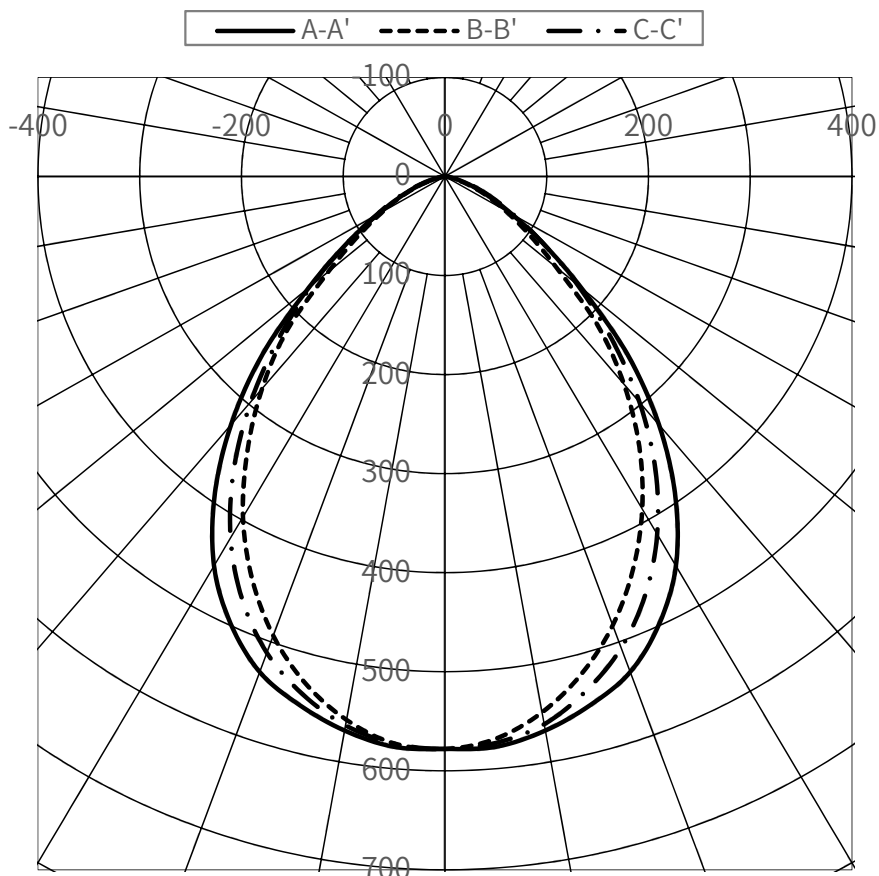

光源	LED
色温度	5000K
保守率	良0.87 中0.85 否0.80

全光束	28700 lm
上方光束	0 lm
下方光束	28700 lm
最大光度	16588 cd

配光曲線(cd/1,000Lm)

角度	光度(cd/1,000Lm)							
	水平方向角度							
	0度	45度	90度	135度	180度	225度	270度	315度
0	578	578	578	578	578	578	578	578
10	568	562	549	562	568	563	557	563
20	532	506	482	506	532	512	493	512
30	454	417	388	417	454	421	397	421
40	327	297	274	297	327	297	280	297
50	175	170	143	170	175	171	149	171
60	76	79	68	79	76	78	70	78
70	29	32	25	32	29	32	27	32
80	5	5	4	5	5	5	5	5
90	0	0	0	0	0	0	0	0
100	0	0	0	0	0	0	0	0
110	0	0	0	0	0	0	0	0
120	0	0	0	0	0	0	0	0
130	0	0	0	0	0	0	0	0
140	0	0	0	0	0	0	0	0
150	0	0	0	0	0	0	0	0
160	0	0	0	0	0	0	0	0
170	0	0	0	0	0	0	0	0
180	0	0	0	0	0	0	0	0