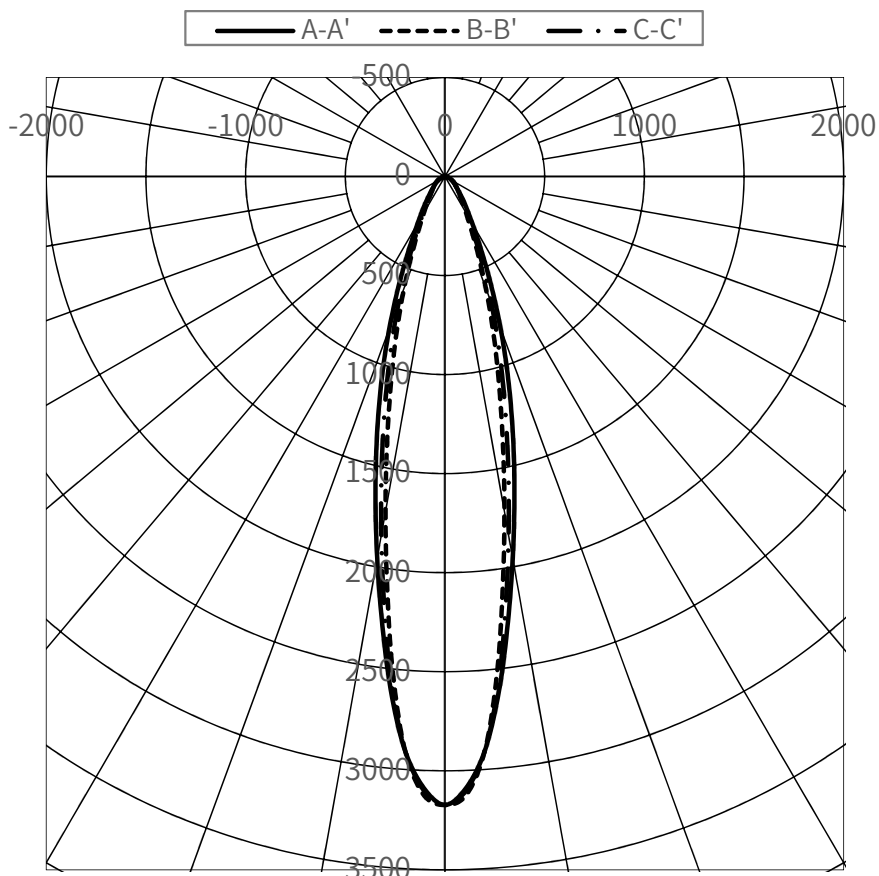

光源	LED
色温度	5000K
保守率	良0.87 中0.85 否0.80

全光束	29500 lm
上方光束	0 lm
下方光束	29500 lm
最大光度	93587 cd

配光曲線(cd/1,000Lm)

角度	光度(cd/1,000Lm)							
	水平方向角度							
	0度	45度	90度	135度	180度	225度	270度	315度
0	3172	3172	3172	3172	3172	3172	3172	3172
10	1957	1838	1718	1838	1957	1838	1718	1838
20	814	681	598	681	814	681	598	681
30	275	227	210	227	275	227	210	227
40	123	110	106	110	123	110	106	110
50	69	70	67	70	69	70	67	70
60	43	45	40	45	43	45	40	45
70	21	20	19	20	21	20	19	20
80	4	4	3	4	4	4	3	4
90	0	0	0	0	0	0	0	0
100	—	—	—	—	—	—	—	—
110	—	—	—	—	—	—	—	—
120	—	—	—	—	—	—	—	—
130	—	—	—	—	—	—	—	—
140	—	—	—	—	—	—	—	—
150	—	—	—	—	—	—	—	—
160	—	—	—	—	—	—	—	—
170	—	—	—	—	—	—	—	—
180	—	—	—	—	—	—	—	—