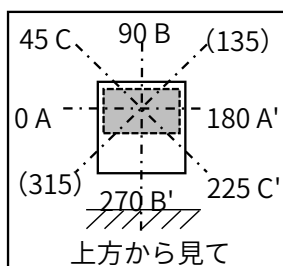

光源	LED
色温度	5000K
保守率	良0.87 中0.85 否0.80

全光束	29500 lm
上方光束	0 lm
下方光束	29500 lm
最大光度	93587 cd

配光曲線(cd/1,000Lm)

角度	光度(cd/1,000Lm)							
	水平方向角度							
	0度	45度	90度	135度	180度	225度	270度	315度
0	3172	3172	3172	3172	3172	3172	3172	3172
10	1957	1838	1718	1838	1957	1838	1718	1838
20	814	681	598	681	814	681	598	681
30	275	227	210	227	275	227	210	227
40	123	110	106	110	123	110	106	110
50	69	70	67	70	69	70	67	70
60	43	45	40	45	43	45	40	45
70	21	20	19	20	21	20	19	20
80	4	4	3	4	4	4	3	4
90	0	0	0	0	0	0	0	0
100	—	—	—	—	—	—	—	—
110	—	—	—	—	—	—	—	—
120	—	—	—	—	—	—	—	—
130	—	—	—	—	—	—	—	—
140	—	—	—	—	—	—	—	—
150	—	—	—	—	—	—	—	—
160	—	—	—	—	—	—	—	—
170	—	—	—	—	—	—	—	—
180	—	—	—	—	—	—	—	—