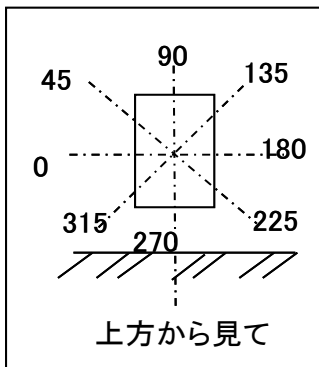

光源	LED
色温度	5000K
保守率	良0.87 中0.85 否0.80
全光束	22500 lm
上方光束	0.0 lm
下方光束	22000 lm
最大光度	3908 cd

光度(cd/1,000Lm)								
角度	水平方向角度							
	0度	45度	90度	135度	180度	225度	270度	315度
0	2217.3	2217.3	2217.3	2217.3	2217.3	2217.3	2217.3	2217.3
5	2093.1	1866.5	1708.5	1866.5	2093.1	2118.9	2078.2	2118.9
10	1813.8	1221.5	961.1	1221.5	1813.8	1774.1	1722.4	1774.1
15	1382.5	720.6	524.8	720.6	1382.5	1376.5	1261.2	1376.5
20	912.4	418.4	252.4	418.4	912.4	948.2	902.4	948.2
25	542.7	237.5	156.0	237.5	542.7	611.2	706.6	611.2
30	322.0	147.1	114.3	147.1	322.0	415.4	480.0	415.4
35	206.7	108.3	96.4	108.3	206.7	294.2	272.3	294.2
40	142.1	89.4	86.5	89.4	142.1	203.7	150.1	203.7
45	103.4	78.5	77.5	78.5	103.4	139.1	100.4	139.1
50	80.5	68.6	67.6	68.6	80.5	95.4	79.5	95.4
55	61.6	57.6	54.7	57.6	61.6	67.6	62.6	67.6
60	46.7	47.7	44.7	47.7	46.7	48.7	47.7	48.7
65	33.8	32.8	29.8	32.8	33.8	33.8	33.8	33.8
70	21.9	20.9	17.9	20.9	21.9	21.9	20.9	21.9
75	11.9	10.9	8.7	10.9	11.9	10.9	9.6	10.9
80	3.6	3.6	3.2	3.6	3.6	3.5	2.7	3.5
85	1.0	1.1	1.1	1.1	1.0	1.1	1.1	1.1
90	0.1	-	0.2	-	0.1	0.1	0.1	0.1