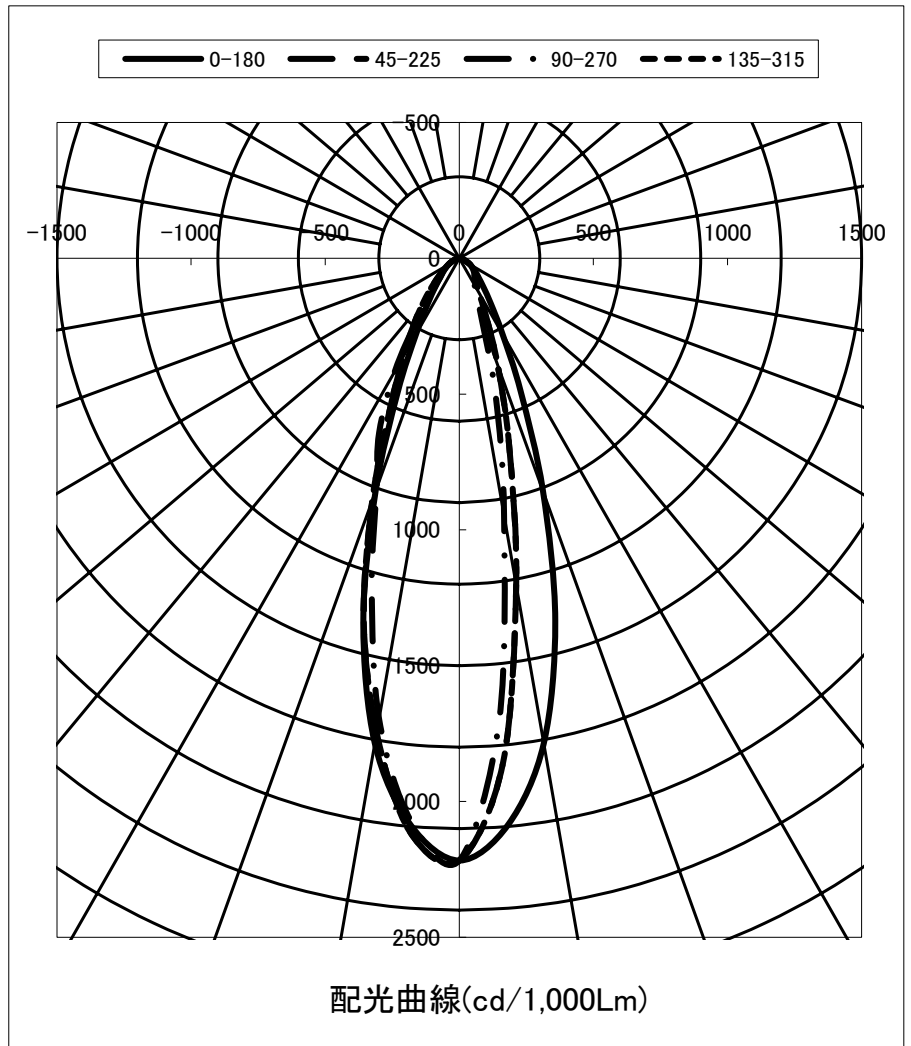

光源	LED
色温度	5000K
保守率	良0.87 中0.85 否0.80
全光束	22500 lm
上方光束	0.0 lm
下方光束	22000 lm
最大光度	3908 cd

光度(cd/1,000Lm)								
角度	水平方向角度							
	0度	45度	90度	135度	180度	225度	270度	315度
0	2217.3	2217.3	2217.3	2217.3	2217.3	2217.3	2217.3	2217.3
5	2093.1	1866.5	1708.5	1866.5	2093.1	2118.9	2078.2	2118.9
10	1813.8	1221.5	961.1	1221.5	1813.8	1774.1	1722.4	1774.1
15	1382.5	720.6	524.8	720.6	1382.5	1376.5	1261.2	1376.5
20	912.4	418.4	252.4	418.4	912.4	948.2	902.4	948.2
25	542.7	237.5	156.0	237.5	542.7	611.2	706.6	611.2
30	322.0	147.1	114.3	147.1	322.0	415.4	480.0	415.4
35	206.7	108.3	96.4	108.3	206.7	294.2	272.3	294.2
40	142.1	89.4	86.5	89.4	142.1	203.7	150.1	203.7
45	103.4	78.5	77.5	78.5	103.4	139.1	100.4	139.1
50	80.5	68.6	67.6	68.6	80.5	95.4	79.5	95.4
55	61.6	57.6	54.7	57.6	61.6	67.6	62.6	67.6
60	46.7	47.7	44.7	47.7	46.7	48.7	47.7	48.7
65	33.8	32.8	29.8	32.8	33.8	33.8	33.8	33.8
70	21.9	20.9	17.9	20.9	21.9	21.9	20.9	21.9
75	11.9	10.9	8.7	10.9	11.9	10.9	9.6	10.9
80	3.6	3.6	3.2	3.6	3.6	3.5	2.7	3.5
85	1.0	1.1	1.1	1.1	1.0	1.1	1.1	1.1
90	0.1	-	0.2	-	0.1	0.1	0.1	0.1