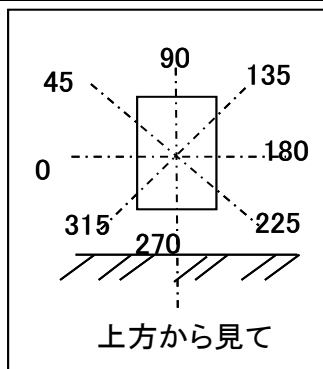

光源	LED
色温度	5000K
保守率	良0.87 中0.85 否0.80
全光束	22000 lm
上方光束	0.0 lm
下方光束	22000 lm
最大光度	17215 cd

光度(cd/1,000Lm)								
角度	水平方向角度							
	0度	45度	90度	135度	180度	225度	270度	315度
0	218.7	218.7	218.7	218.7	218.7	218.7	218.7	218.7
5	220.2	257.7	272.3	257.7	220.2	175.7	160.3	175.7
10	221.4	293.2	331.0	293.2	221.4	149.1	140.0	149.1
15	225.9	336.8	410.6	336.8	225.9	141.0	138.2	141.0
20	226.2	383.7	503.4	383.7	226.2	139.5	136.7	139.5
25	220.8	423.3	585.2	423.3	220.8	138.6	135.4	138.6
30	208.7	454.5	657.6	454.5	208.7	134.7	132.9	134.7
35	190.3	458.8	689.8	458.8	190.3	131.1	133.9	131.1
40	170.2	439.9	704.4	439.9	170.2	128.0	130.9	128.0
45	156.4	463.0	782.5	463.0	156.4	125.2	116.6	125.2
50	138.1	527.0	667.3	527.0	138.1	115.1	106.2	115.1
55	116.5	483.6	415.1	483.6	116.5	98.9	92.4	98.9
60	91.7	364.1	278.8	364.1	91.7	75.6	80.6	75.6
65	57.6	248.9	167.5	248.9	57.6	53.9	66.2	53.9
70	24.7	126.1	76.6	126.1	24.7	33.9	53.8	33.9
75	15.3	34.3	23.0	34.3	15.3	18.9	26.2	18.9
80	5.8	6.7	6.0	6.7	5.8	8.7	9.4	8.7
85	1.9	2.0	1.7	2.0	1.9	3.3	3.8	3.3
90	0.0	0.1	0.1	0.1	0.0	0.1	0.1	0.1