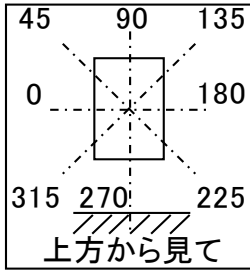

光源	LED
色温度	5000K
保守率	良0.88 中0.86 否0.81

全光束	9600 lm
上方光束	0 lm
下方光束	9600 lm
最大光度	6541 cd

配光曲線(cd/1,000Lm)

角度	光度(cd/1,000Lm)							
	水平方向角度							
	0度	45度	90度	135度	180度	225度	270度	315度
0	208	208	208	208	208	208	208	208
5	215	251	260	251	215	184	173	184
10	224	304	324	304	224	173	161	173
15	232	351	365	351	232	165	150	165
20	244	393	392	393	244	158	143	158
25	271	432	416	432	271	150	138	150
30	306	474	424	474	306	143	131	143
35	343	513	397	513	343	137	125	137
40	374	521	336	521	374	130	117	130
45	383	475	270	475	383	122	108	122
50	360	392	202	392	360	114	96	114
55	305	288	141	288	305	107	77	107
60	236	201	95	201	236	92	60	92
65	165	124	61	124	165	60	44	60
70	101	68	37	68	101	36	28	36
75	53	34	20	34	53	19	15	19
80	17	13	7	13	17	8	6	8
85	3	3	3	3	3	3	2	3
90	0	0	0	0	0	0	0	0