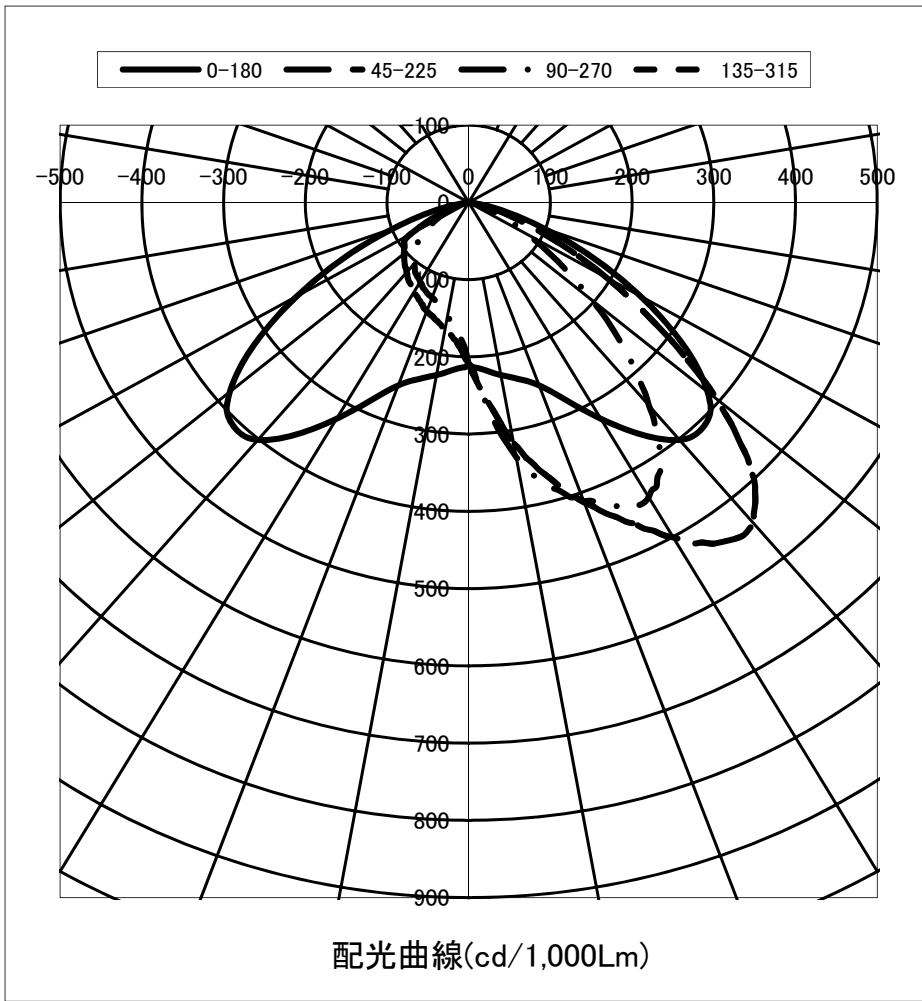

光源	LED
色温度	5000K
保守率	良0.88 中0.86 否0.81

全光束	8750 lm
上方光束	0 lm
下方光束	8750 lm
最大光度	6356 cd

角度	光度(cd/1,000Lm)							
	水平方向角度							
	0度	45度	90度	135度	180度	225度	270度	315度
0	209	209	209	209	209	209	209	209
5	217	257	265	257	217	180	167	180
10	227	316	335	316	227	167	150	167
15	237	365	381	365	237	157	139	157
20	252	413	411	413	252	150	131	150
25	282	456	434	456	282	141	126	141
30	323	501	440	501	323	134	119	134
35	366	537	407	537	366	126	113	126
40	401	542	343	542	401	118	104	118
45	408	488	271	488	408	111	96	111
50	382	396	196	396	382	104	82	104
55	320	288	134	288	320	96	64	96
60	243	195	86	195	243	82	48	82
65	165	116	52	116	165	50	32	50
70	98	62	30	62	98	27	18	27
75	49	29	13	29	49	12	7	12
80	17	10	4	10	17	4	2	4
85	2	2	1	2	2	1	1	1
90	0	0	0	0	0	0	0	0