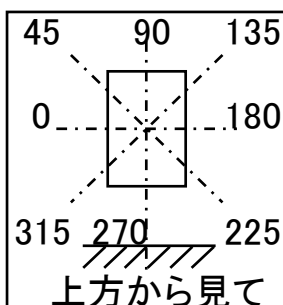

光源	LED
色温度	5000K
保守率	良0.88 中0.86 否0.81

全光束	8750 lm
上方光束	0 lm
下方光束	8750 lm
最大光度	6356 cd

角度	光度(cd/1,000Lm)							
	水平方向角度							
	0度	45度	90度	135度	180度	225度	270度	315度
0	209	209	209	209	209	209	209	209
5	217	257	265	257	217	180	167	180
10	227	316	335	316	227	167	150	167
15	237	365	381	365	237	157	139	157
20	252	413	411	413	252	150	131	150
25	282	456	434	456	282	141	126	141
30	323	501	440	501	323	134	119	134
35	366	537	407	537	366	126	113	126
40	401	542	343	542	401	118	104	118
45	408	488	271	488	408	111	96	111
50	382	396	196	396	382	104	82	104
55	320	288	134	288	320	96	64	96
60	243	195	86	195	243	82	48	82
65	165	116	52	116	165	50	32	50
70	98	62	30	62	98	27	18	27
75	49	29	13	29	49	12	7	12
80	17	10	4	10	17	4	2	4
85	2	2	1	2	2	1	1	1
90	0	0	0	0	0	0	0	0